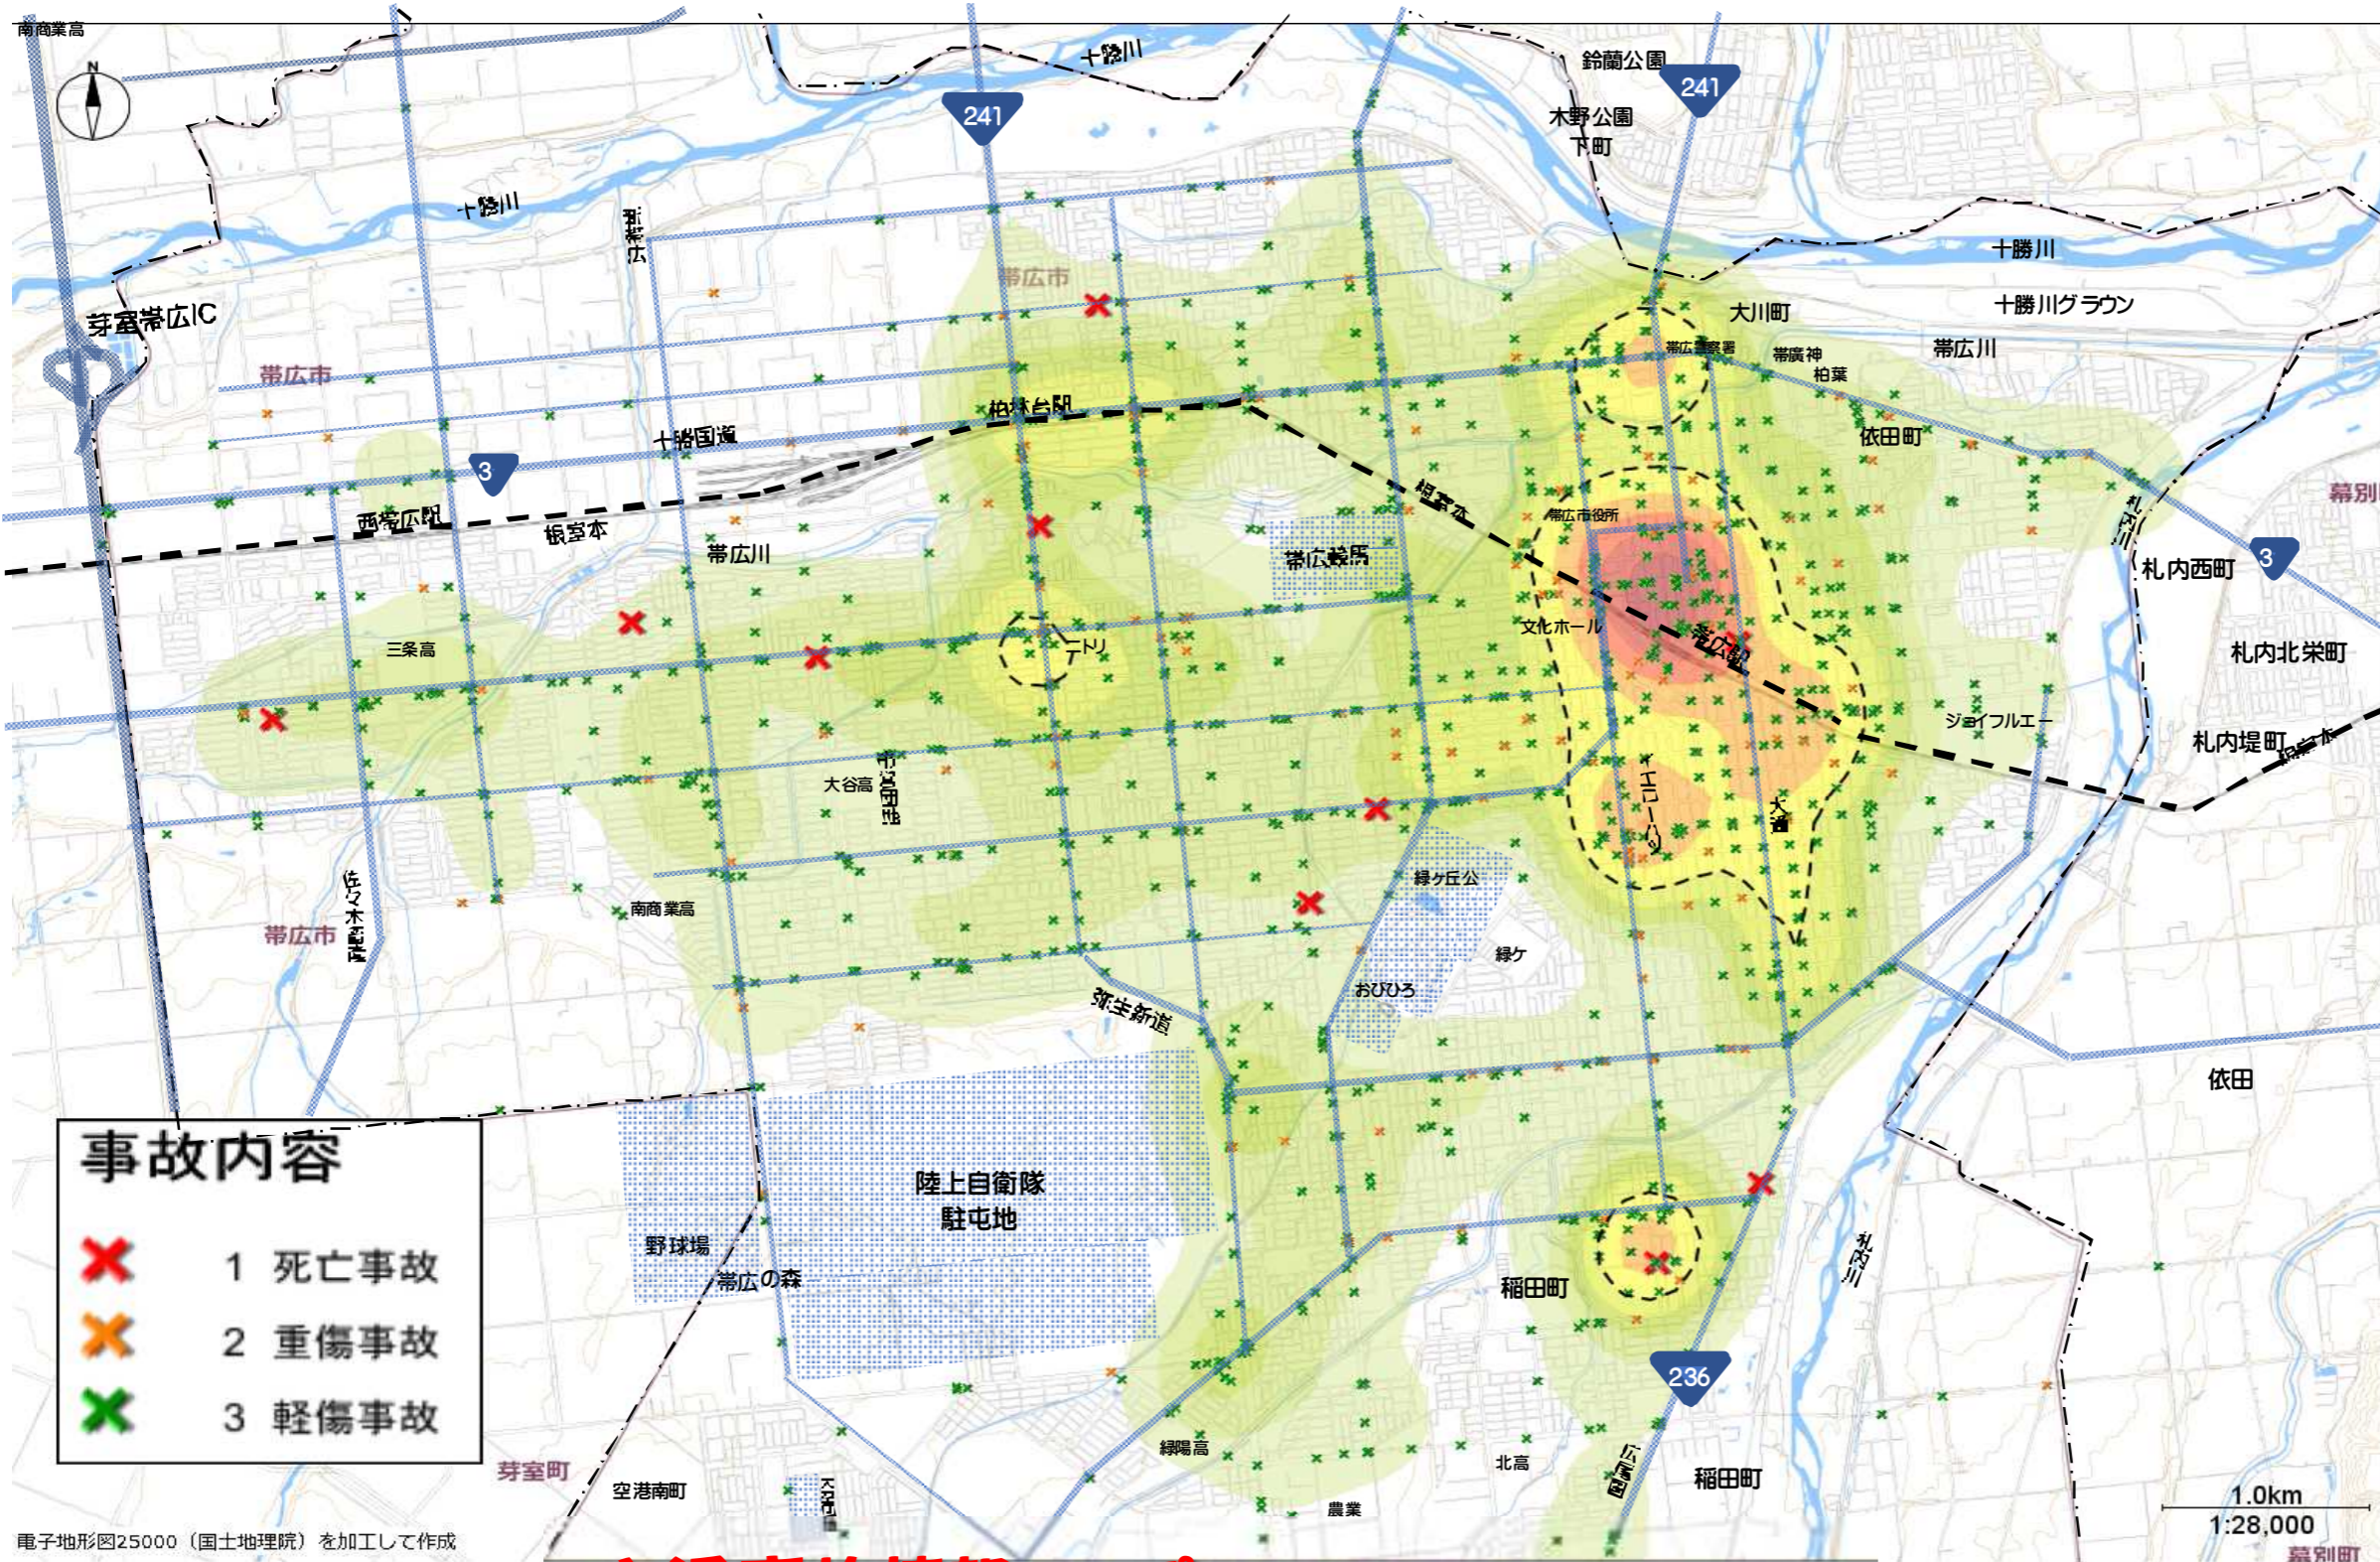

人身交通事故発生状況(令和1年~令和5年 帯広市内) 合計1434件

事故内容

- ✕ 1 死亡事故
- ✕ 2 重傷事故
- ✕ 3 軽傷事故

電子地形図25000(国土地理院)を加工して作成

交通事故情報マップ(北海道警察ホームページ内)
 交通事故発生傾向をスマートフォン等で分析できるマップです。
 交通安全意識の向上にお役立てください。
 R1年~R5年を表示しています。