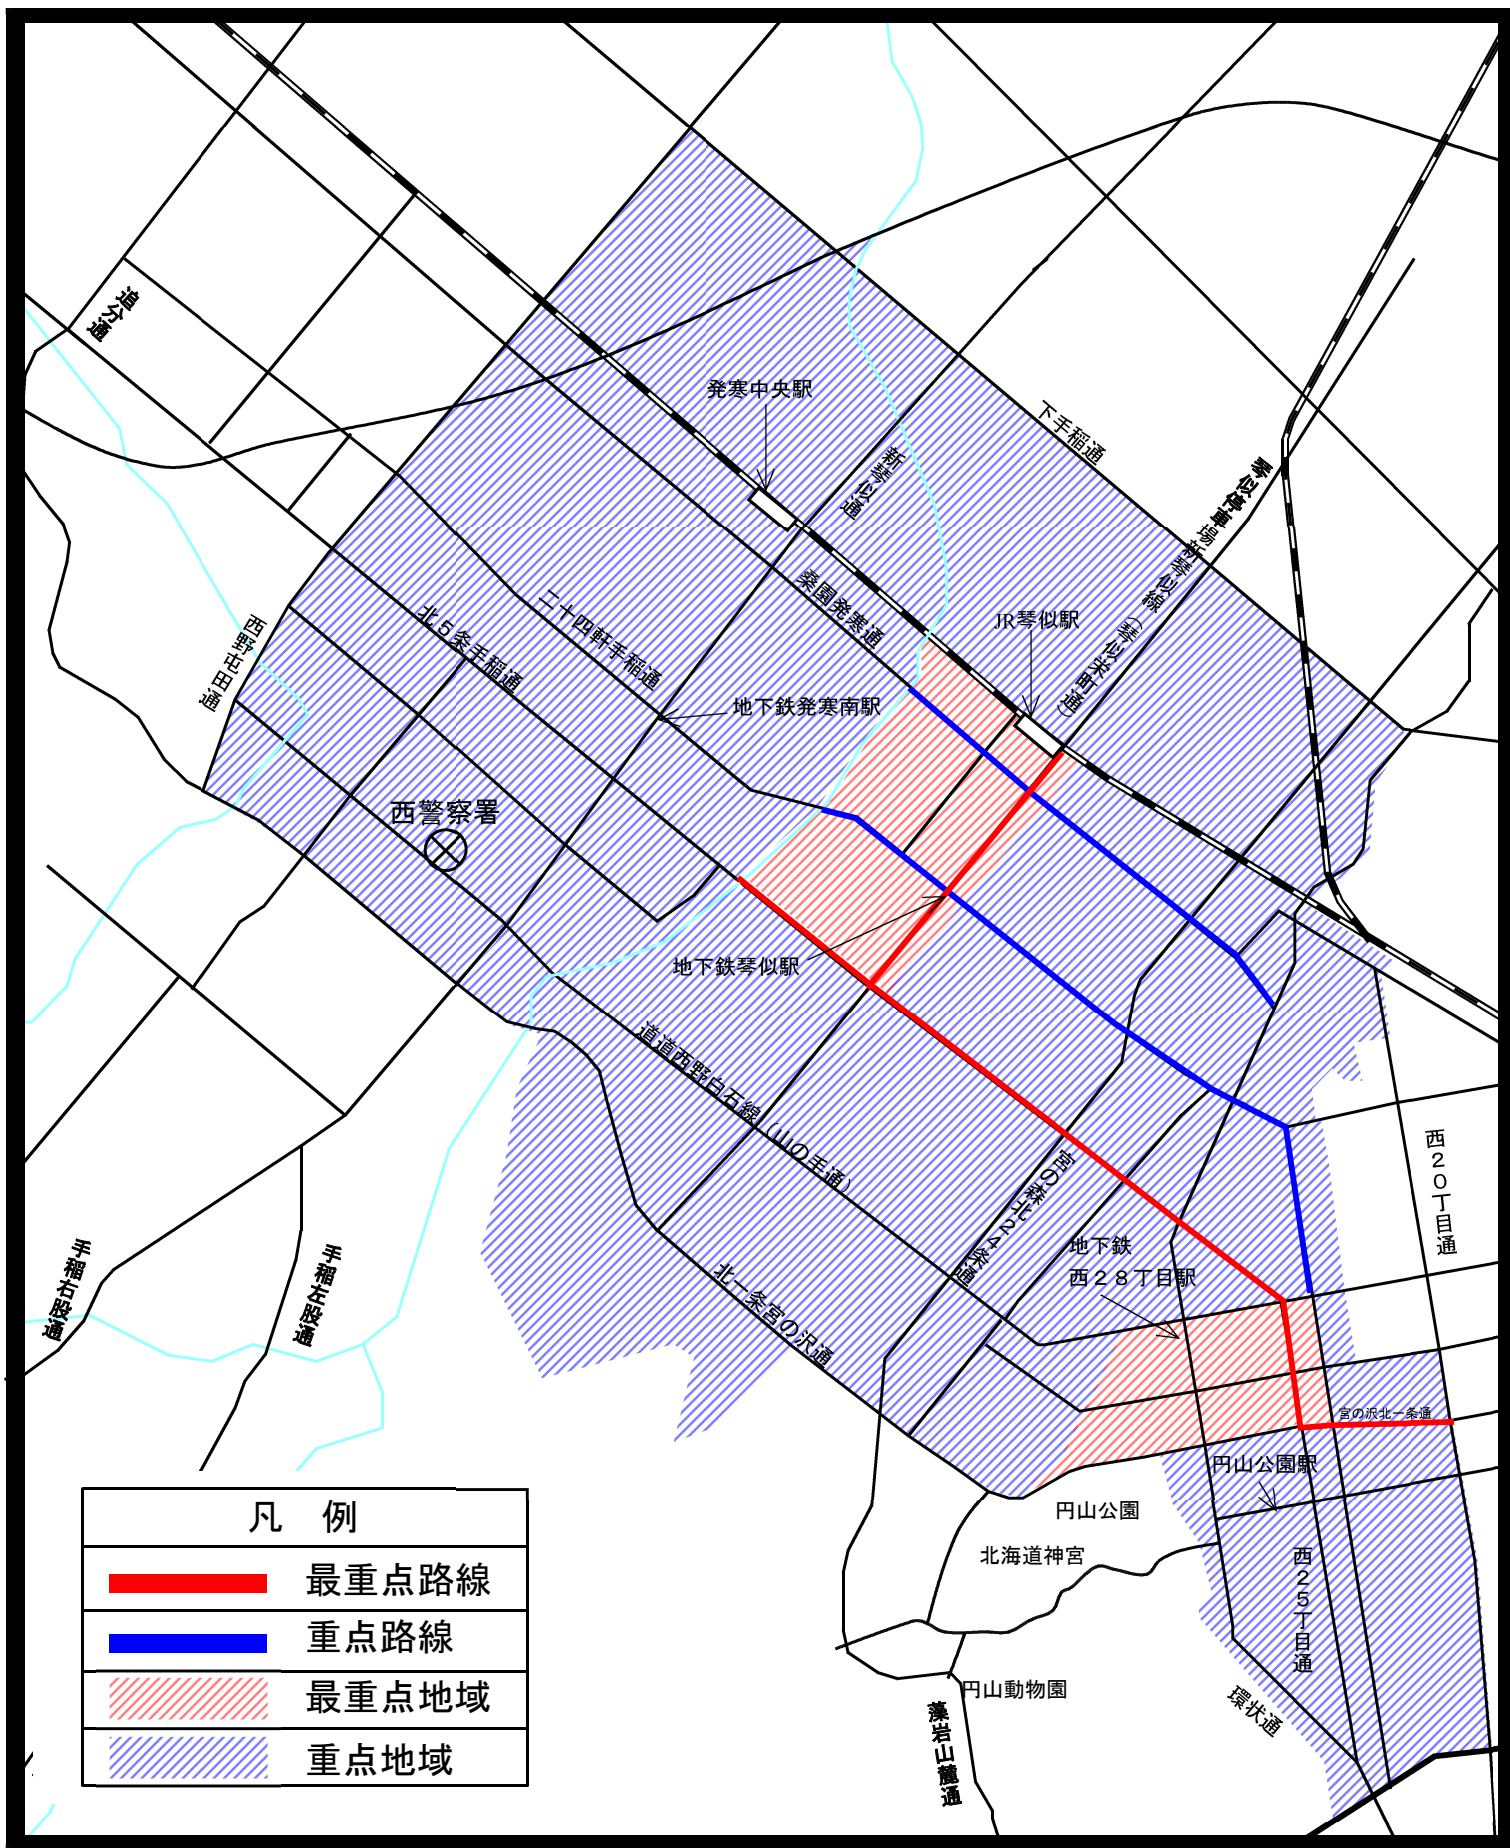

令和5年度 駐車監視員活動エリア

西警察署