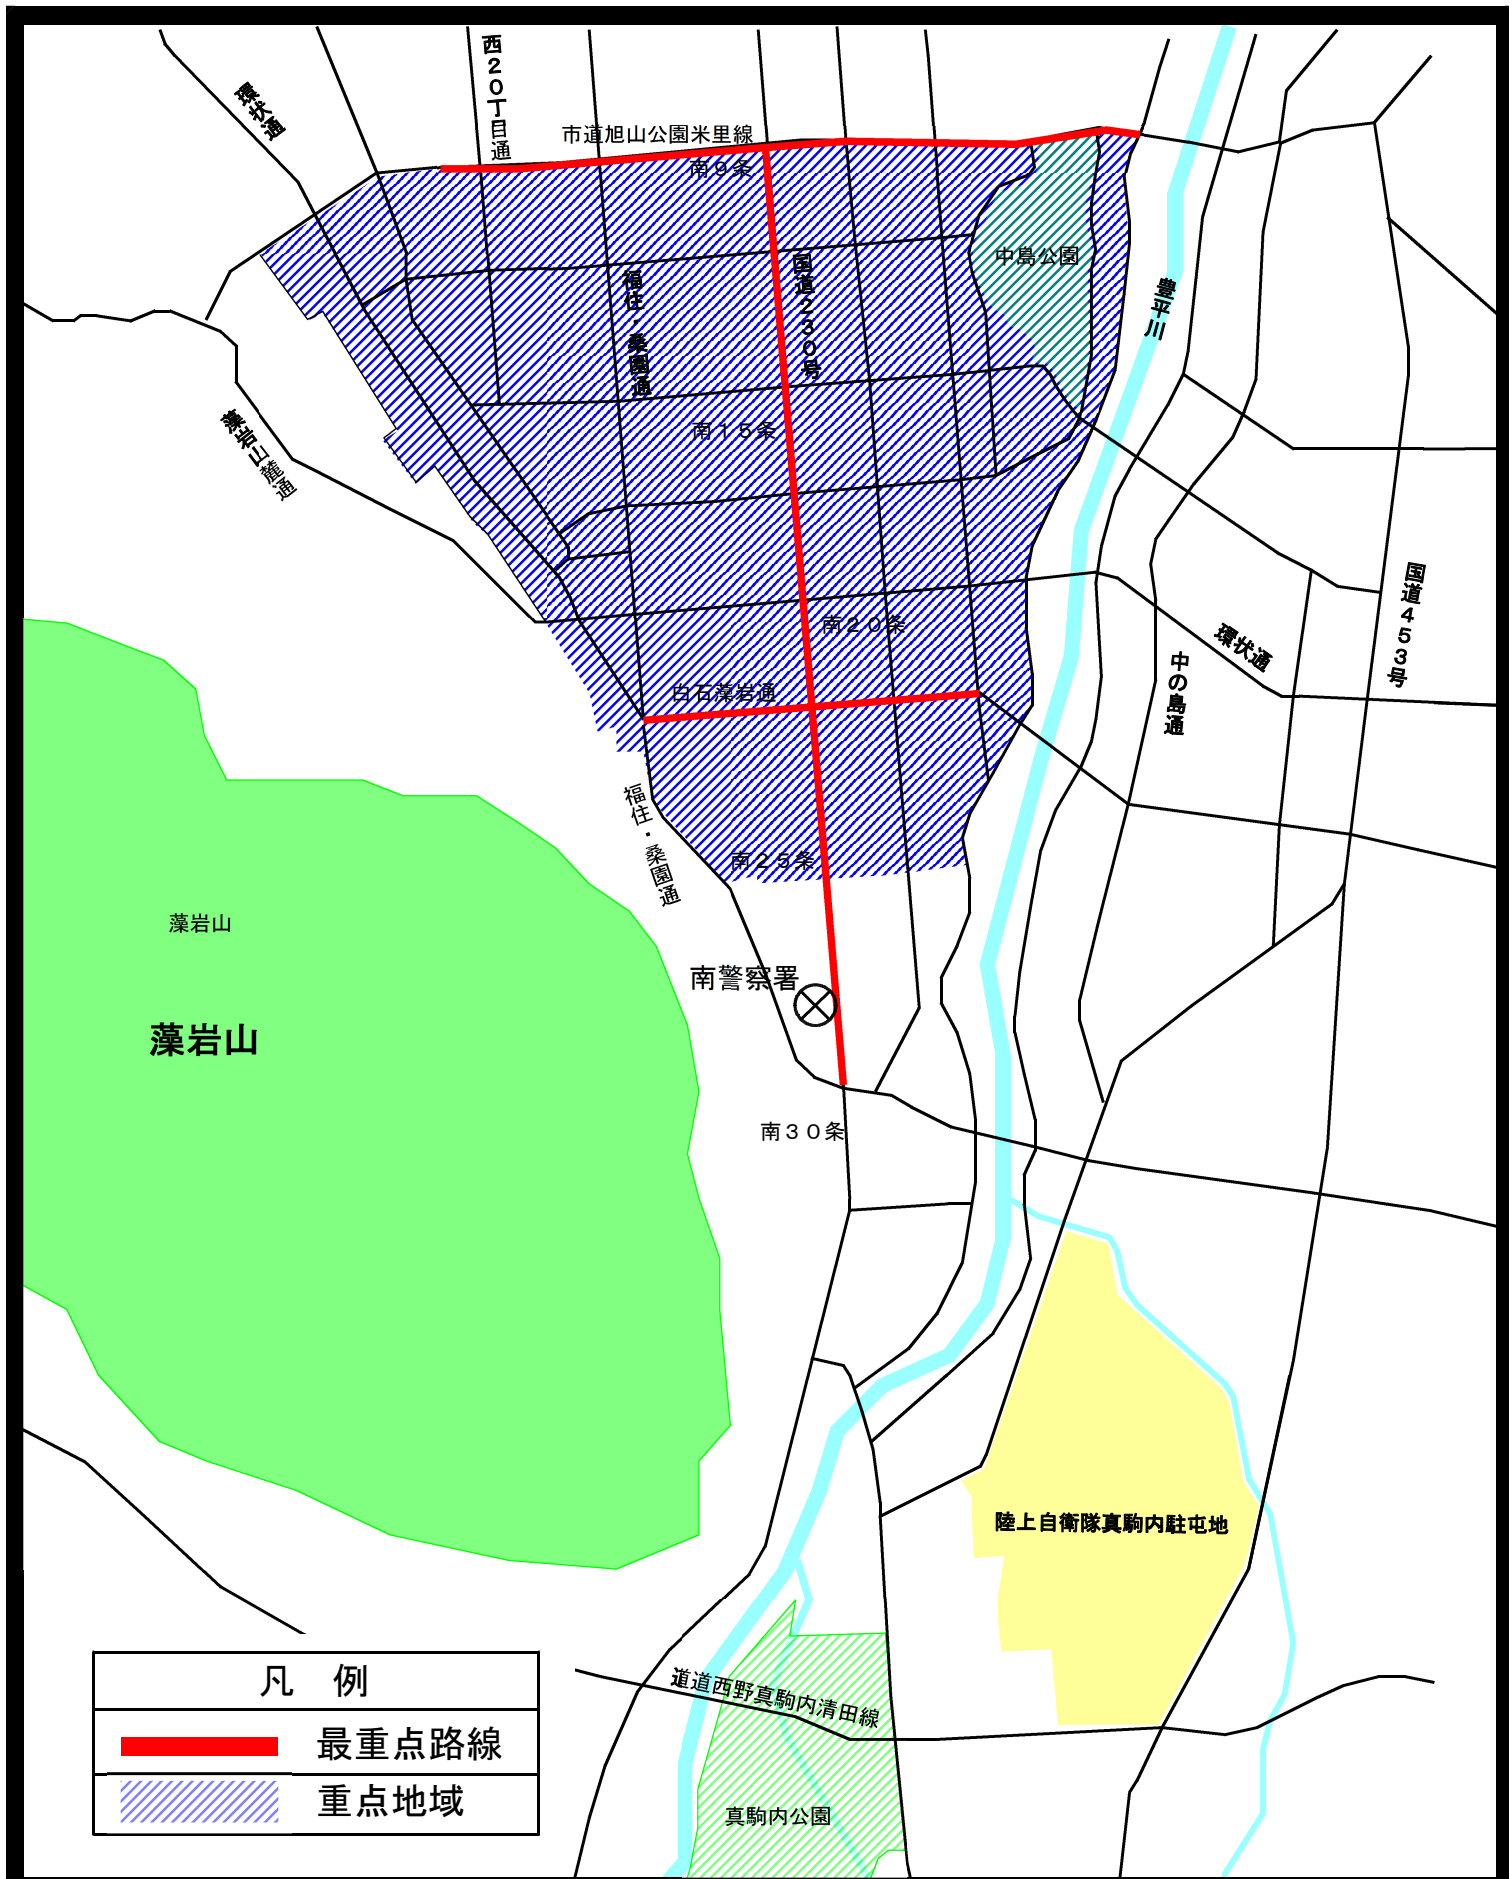

令和6年度 駐車監視員活動エリア

南警察署