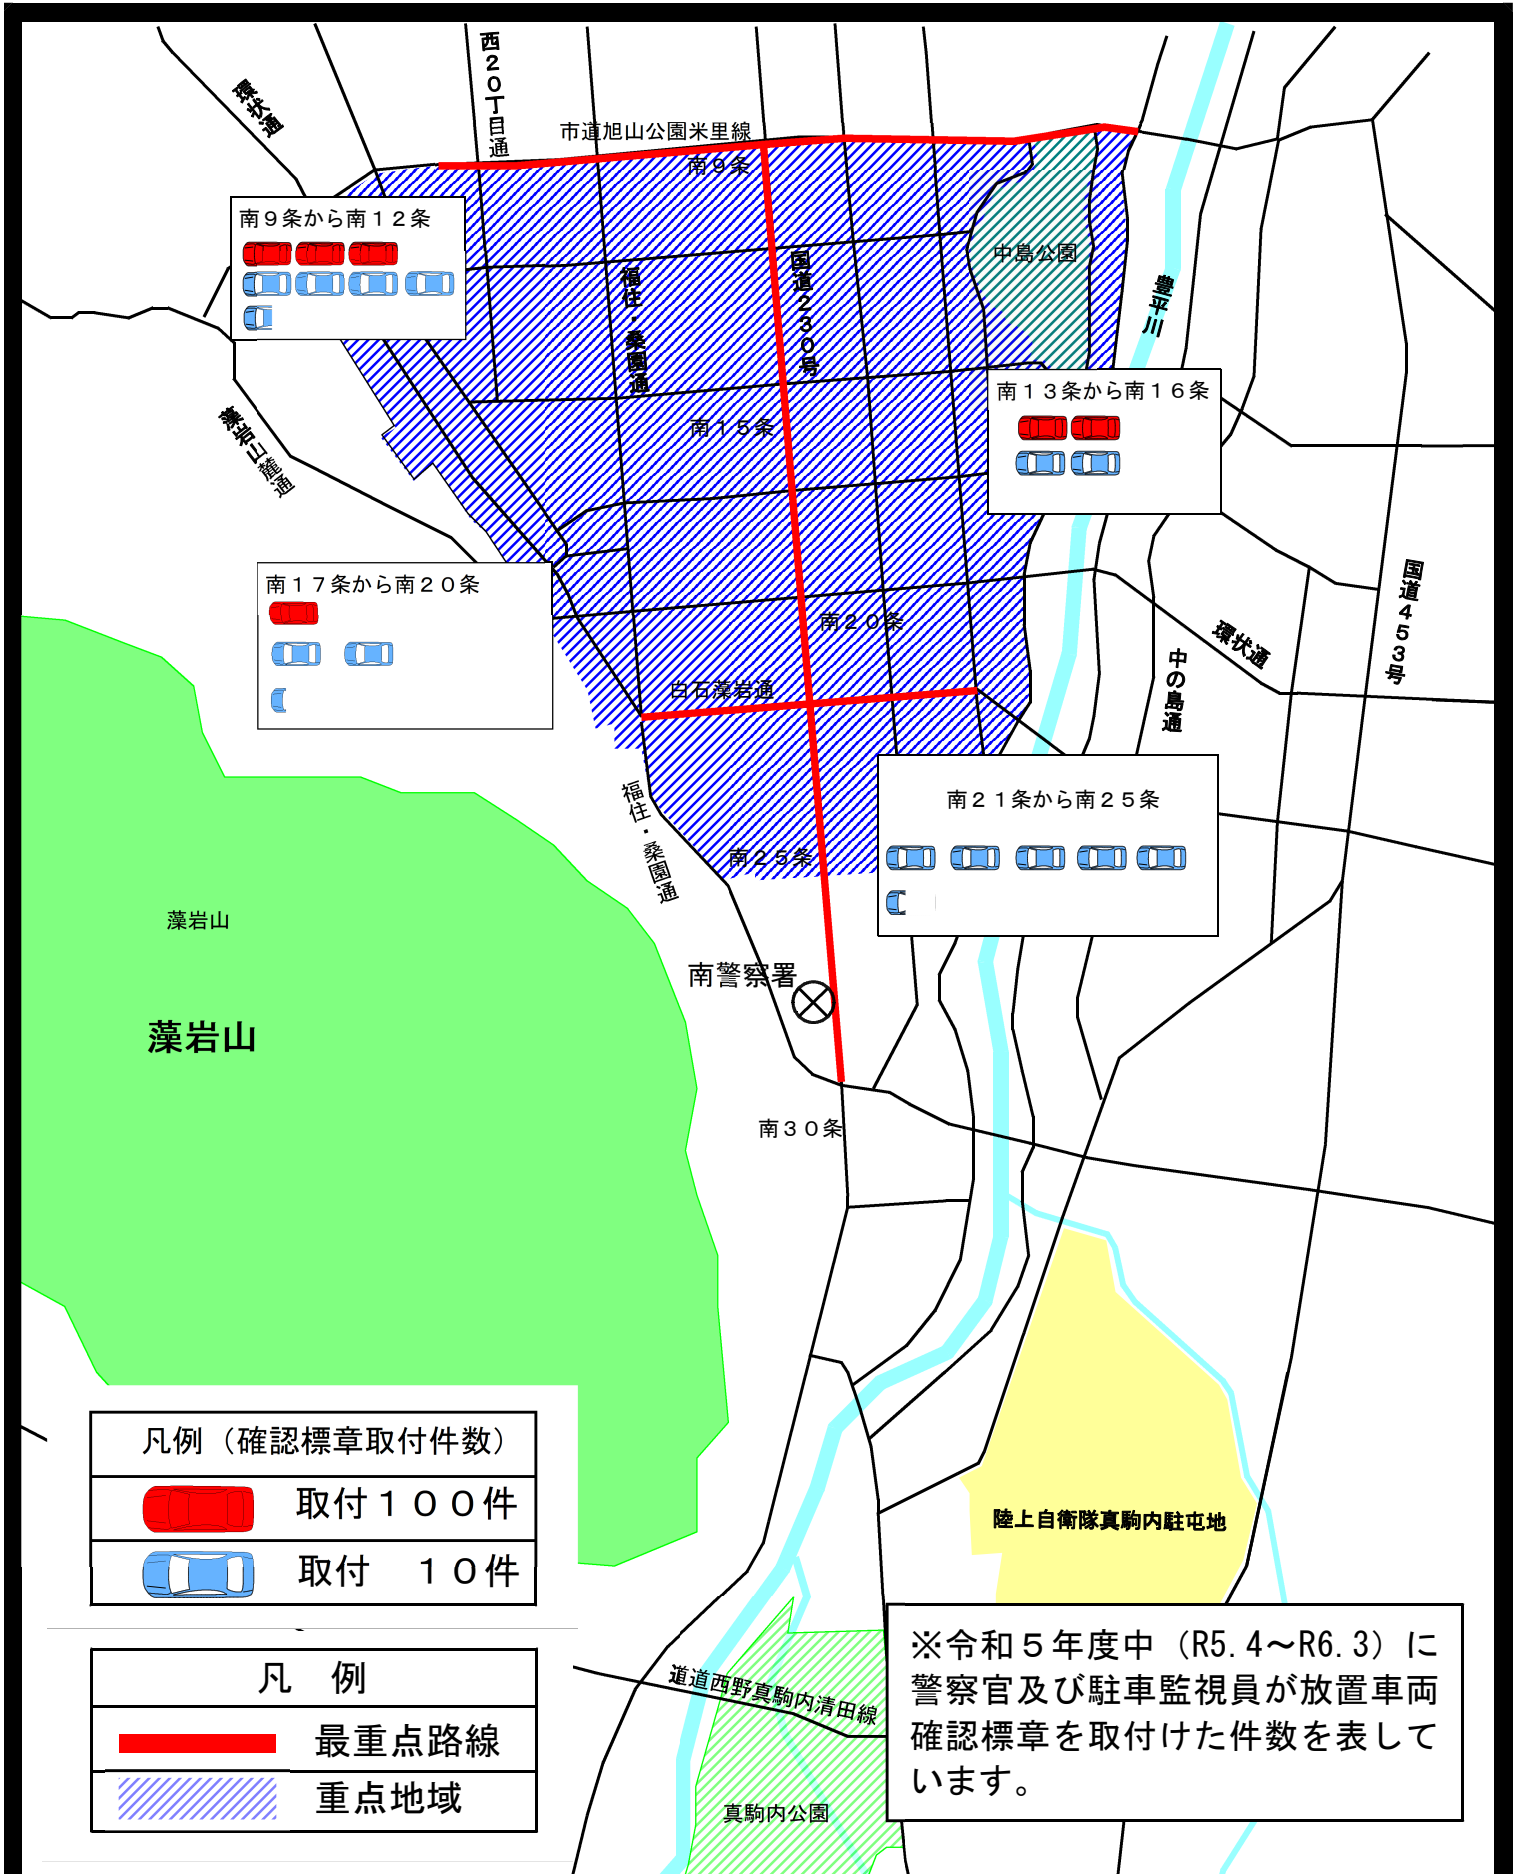

令和5年度 駐車監視員活動エリア（確認標章取付状況）

南警察署