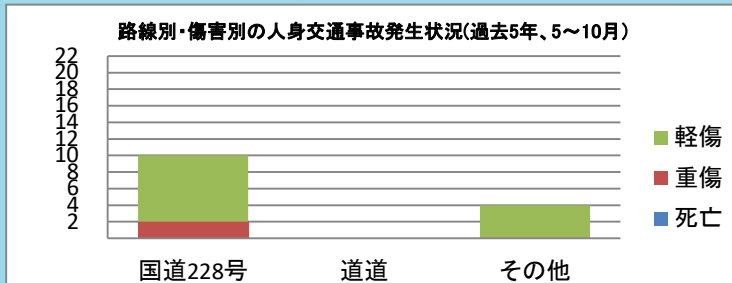

## 速度取締指針

### 函館方面松前警察署の速度取締りの重点

路線	時間帯	地域	規制速度
国道228号	6時～10時 12時～18時	郊外	50km/h

重点以外の路線や時間帯であっても、必要に応じて取締りを実施します。

### 函館方面松前警察署管内の交通事故実態等

○ 過去5年5～10月の人身交通事故発生状況を主要な路線別に比較すると国道228号での発生に集中しています。

○ 過去5年5～10月の国道228号における人身交通事故の発生状況を時間帯別に見ると、6時から10時、12時から16時の発生が多くなっています。