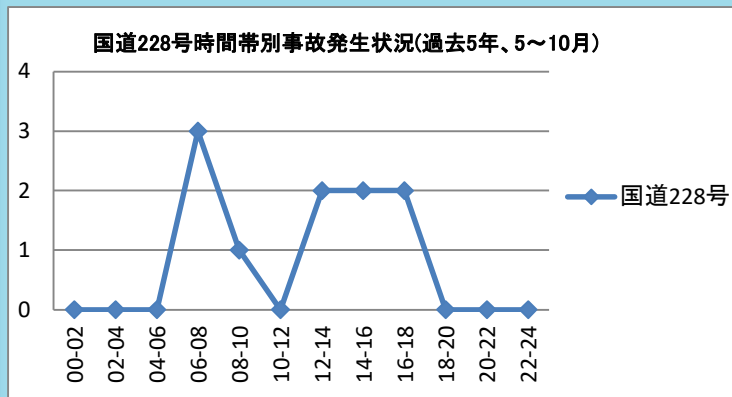

### 函館方面松前警察署の速度取締りの重点

路線	時間帯	地域	規制速度
国道228号	6時～10時 12時～18時	郊外	50km/h

重点以外の路線や時間帯であっても、必要に応じて取締りを実施します。

### 函館方面松前警察署管内の交通事故実態等

○ 過去5年5～10月の人身交通事故発生状況を主要な路線別に比較すると国道228号での発生に集中しています。

○ 過去5年5～10月の国道228号における人身交通事故の発生状況を時間帯別に見ると、6時から10時、12時から16時の発生が多くなっています。