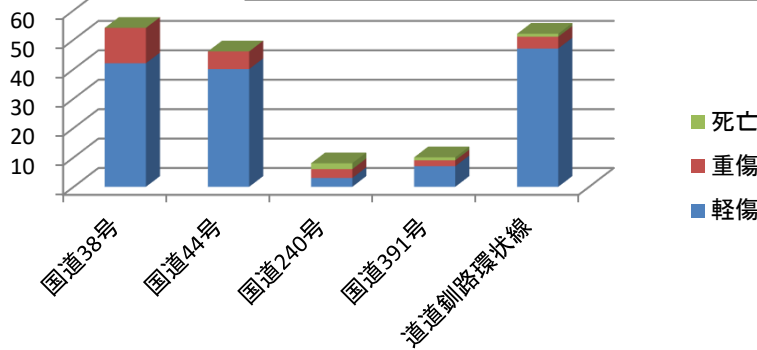

速度取締指針

釧路警察署の速度取締りの重点

路線	時間帯	地域	規制速度
国道38号	12時から20時まで	市街地 郊外部	指定速度(50km/h) 法定速度(60km/h)
道道釧路環状線	8時から10時まで 16時から20時まで	市街地	指定速度(50km/h)

重点以外の路線や時間帯であっても、必要に応じて取締りを実施します。

釧路警察署管内の交通事故実態等

●過去3年間の5月から10月までの人身事故発生状況

・人身交通事故の発生状況は、国道38号、道道釧路環状線、国道44号の順に多く発生しており、この3路線は他の路線より多く発生しています。

・交通死亡事故は、国道240号で2件、国道391号で1件、道道釧路環状線

●重点路線における時間帯毎の人身事故発生状況

・国道38号は16時から20時までの発生が特に多くなっています。

・道道釧路環状線は、8時から10時、12時から14時、18時から20時までの間の発生が多くなっています。

その他の交通指導取締りの要点

重点路線以外においても、各種取締りを実施しています。

令和7年11月から令和8年4月までの速度違反取締りの取組状況

路線	時間帯	地域	規制速度	取締回数
国道38号	12時から20時まで	市街地 郊外部	指定速度(50km/h) 法定速度(60km/h)	29
道道釧路環状線	8時から10時まで 16時から20時まで	市街地	指定速度(50km/h)	2