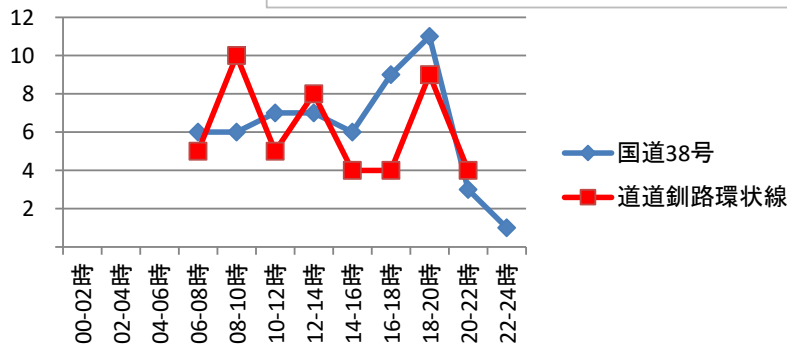

速度取締指針

釧路警察署の速度取締りの重点

路線	時間帯	地域	規制速度
国道38号	12時から20時まで	市街地 郊外部	指定速度(50km/h) 法定速度(60km/h)
道道釧路環状線	8時から10時まで 16時から20時まで	市街地	指定速度(50km/h)

重点以外の路線や時間帯であっても、必要に応じて取締りを実施します。

釧路警察署管内の交通事故実態等

●過去3年間の5月から10月までの人身事故発生状況

・人身交通事故の発生状況は、国道38号、道道釧路環状線、国道44号の順に多く発生しており、この3路線は他の路線より多く発生しています。

・交通死亡事故は、国道240号で2件、国道391号で1件、道道釧路環状線

●重点路線における時間帯毎の人身事故発生状況

・国道38号は16時から20時までの発生が特に多くなっています。

・道道釧路環状線は、8時から10時、12時から14時、18時から20時までの間の発生が多くなっています。

その他の交通指導取締りの要点

重点路線以外においても、各種取締りを実施しています。

令和7年11月から令和8年4月までの速度違反取締りの取組状況

路線	時間帯	地域	規制速度	取締回数
国道38号	12時から20時まで	市街地 郊外部	指定速度(50km/h) 法定速度(60km/h)	29
道道釧路環状線	8時から10時まで 16時から20時まで	市街地	指定速度(50km/h)	2