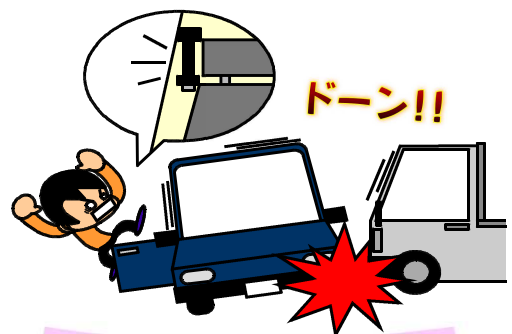

北のひろめ～る

令和6年2月28日
釧路警察署
第 2 号

シートベルトは 全席着用！

後部座席はしなくていい？

いいえ!! シートベルトは全席着用

です!!

シートベルトを
着用しないと…
こんなに

危険!

運転席や助手席に座っている人に激突する

車外に放出される危険性が高い

その結果…

最悪の場合、死亡します…

自分と同乗者の
命を守るために…
シートベルトは
必ず全席着用!!