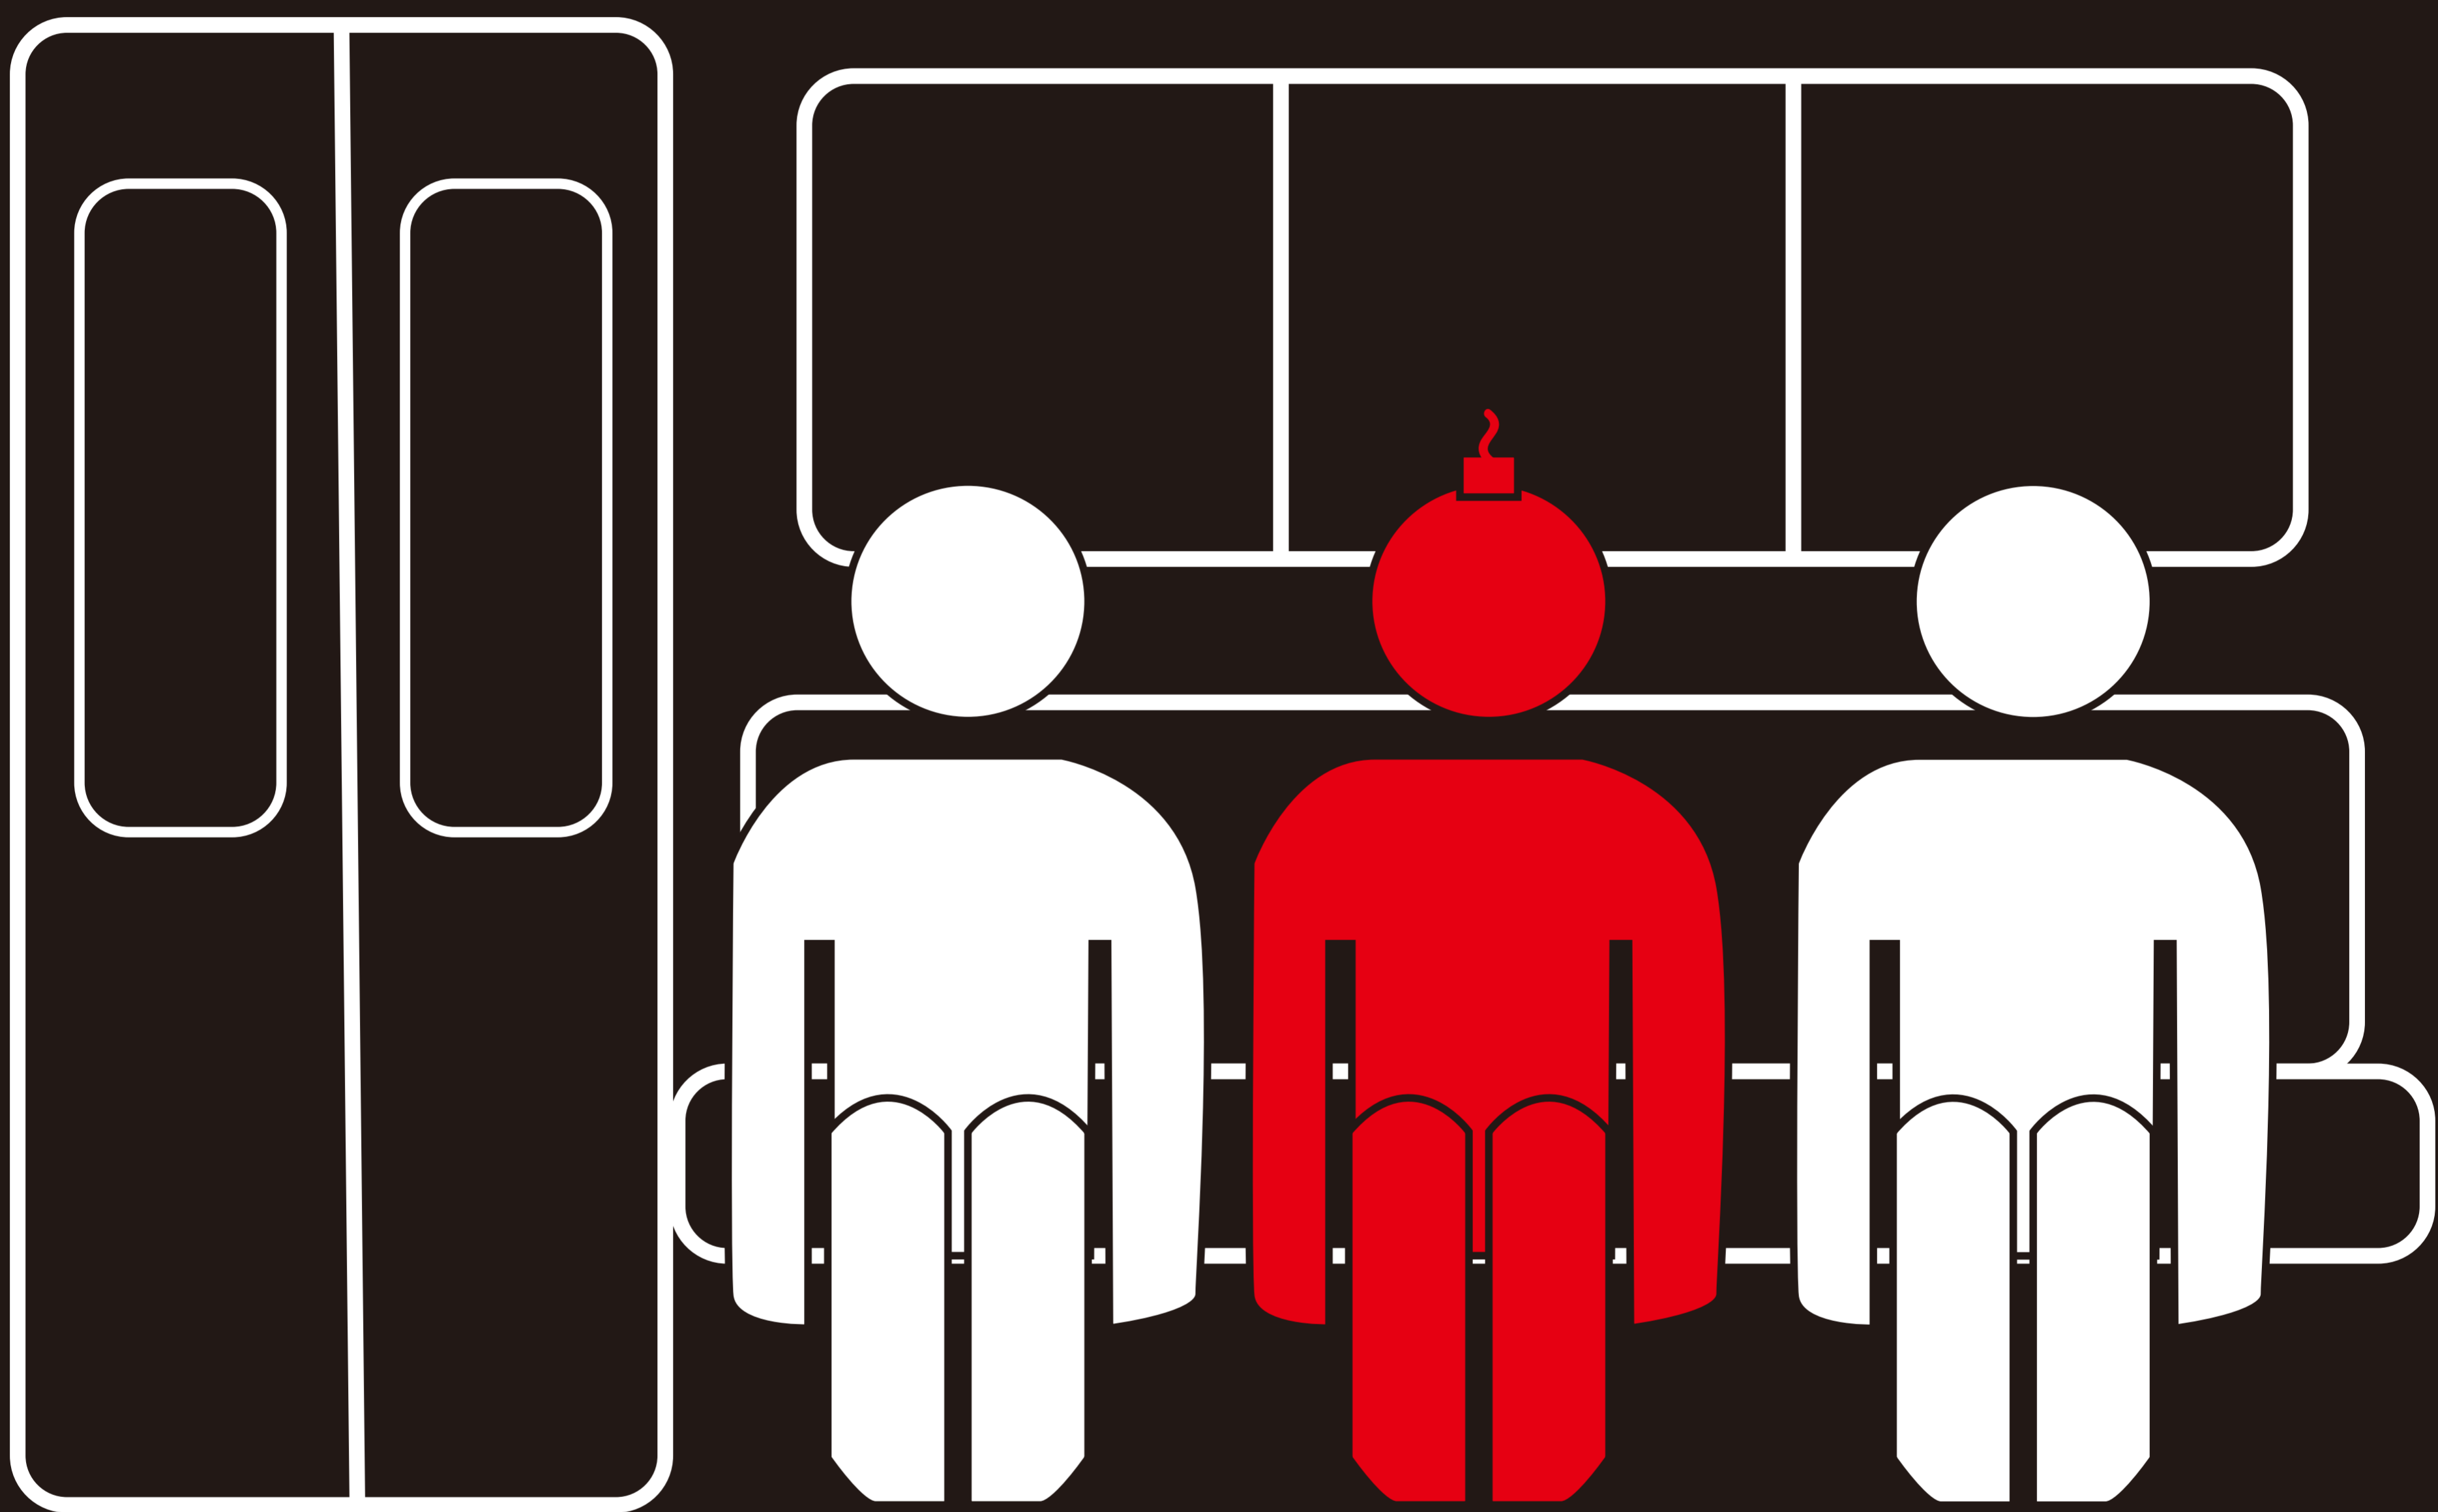

あれ、いつもと **違う!!?**
教えてよその **違和感!**

～違和感を見逃さない道民の目～

「何か変だな」「いつもと違う」

と感じたら **110番**

テロ未然防止にご協力ください。