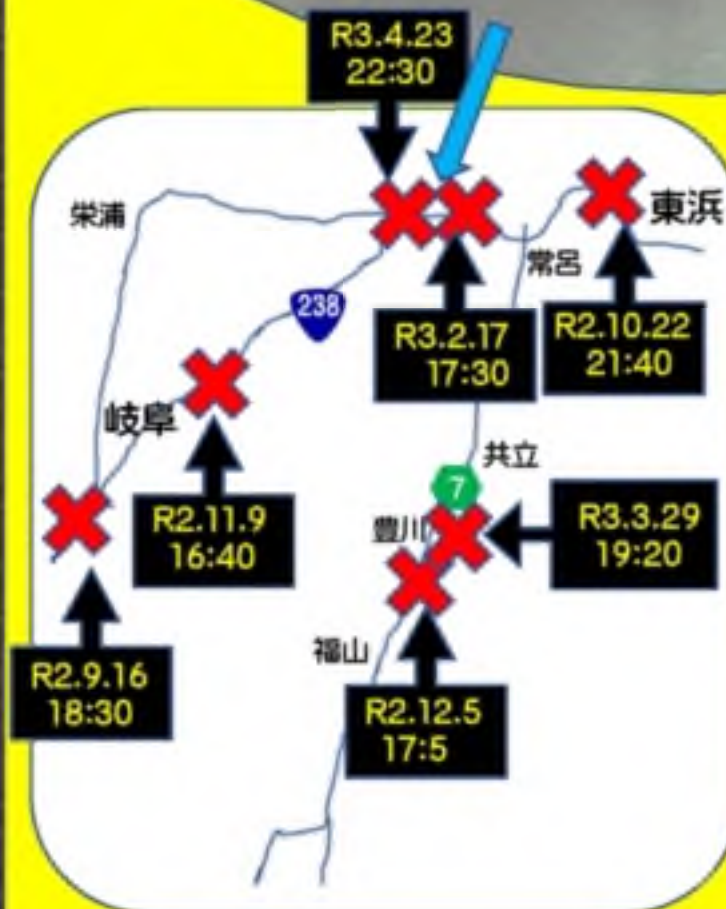

駐在所速報

常呂駐在所

令和3年4月発行

国道で鹿

と衝突

飛び出し注意!

9月16日(水曜日) 午後6時30分頃、
岐阜にて発生! **国道**

10月22日(木曜日) 午後9時40分頃、
東浜にて発生! **国道**

11月9日(月曜日) 午後4時40分頃、
岐阜にて発生! **国道**

2月17日(水曜日) 午後5時30分頃、
岐阜にて発生! **国道**

4月23日(金曜日) 午後10時30分頃、
岐阜にて発生! **国道**

夜間は、鹿が見えづらいことから、**スピード
ダウン**に心がけましょう!