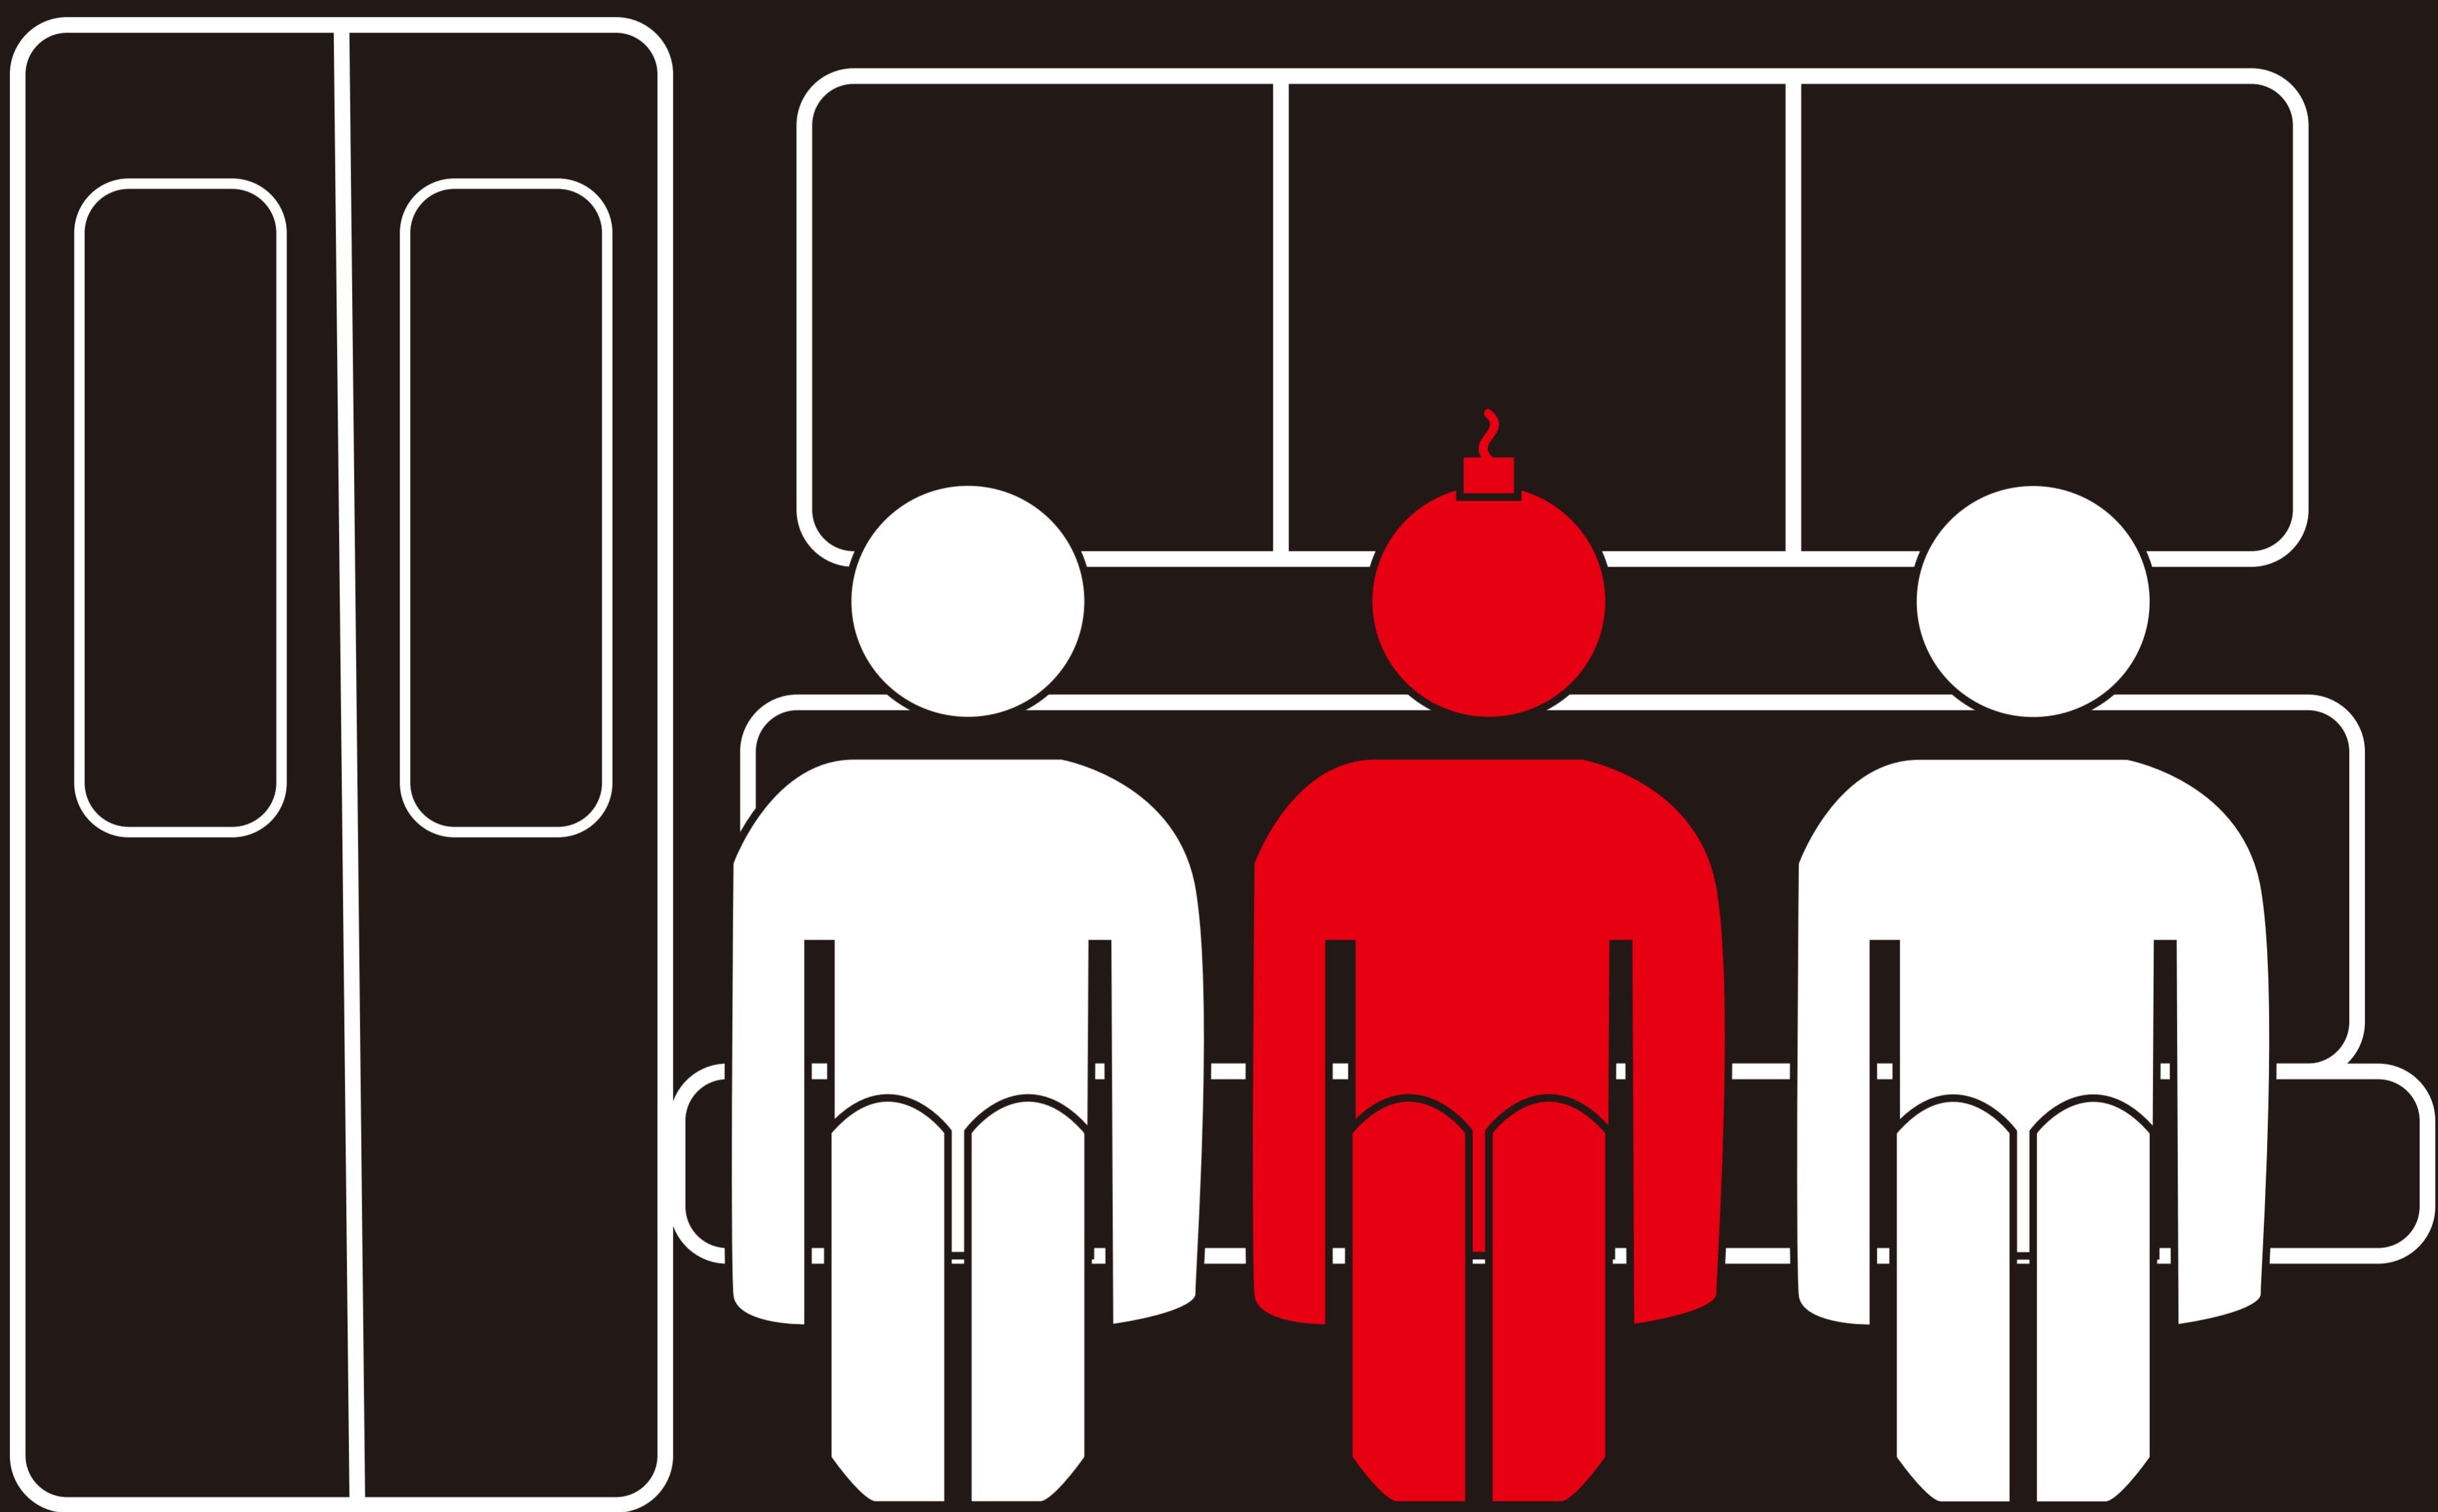

あれ、いつもと **違う!!?**  
教えてよその **違和感!**

～違和感を見逃さない道民の目～

「何か変だな」「いつもと違う」

と感じたら **110番**

テロ未然防止にご協力ください。