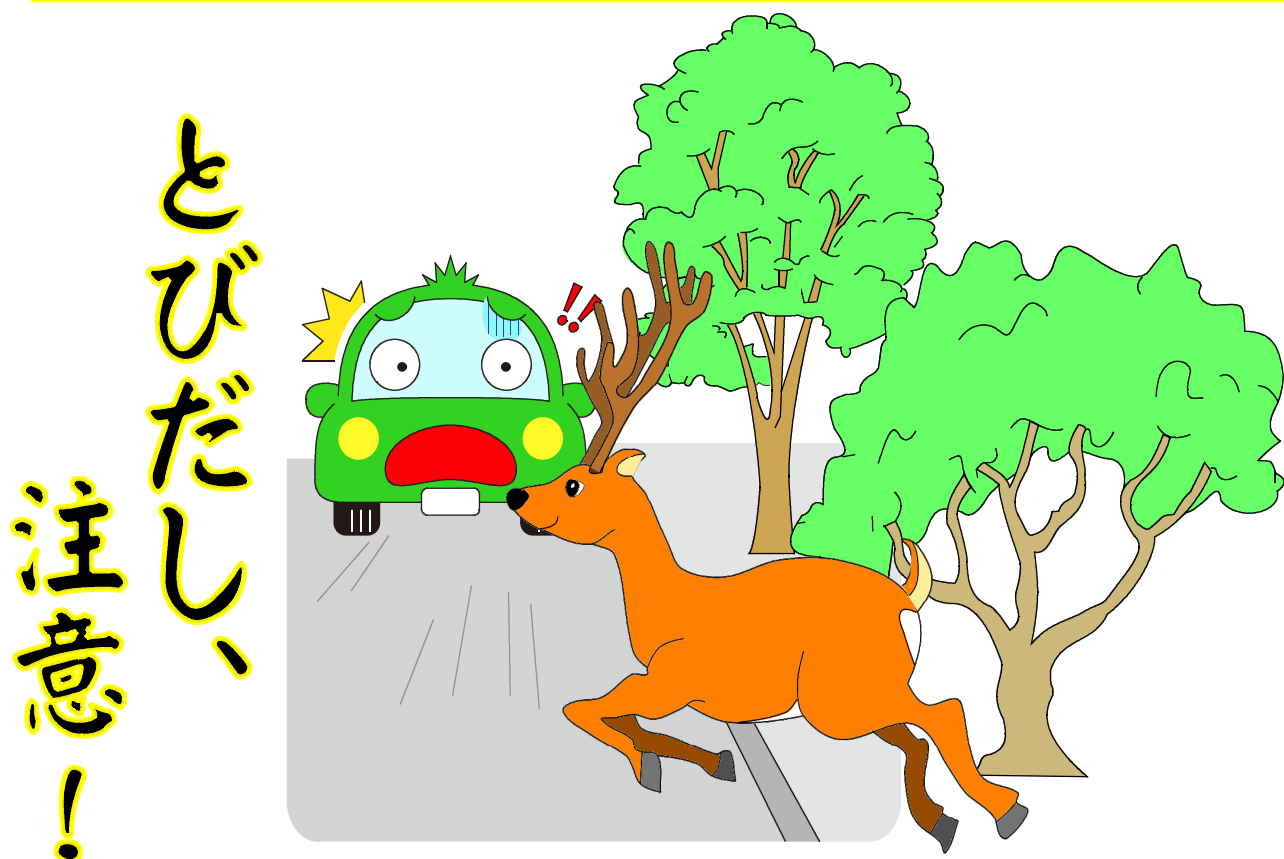

# 鹿事故、多発!!

共和町内で鹿との衝突事故が多発しています!!

鹿との衝突事故は、10月、11月の発生が多く、昨年、道内では2件の死亡事故が発生しています。

また発生時間は午後4時から午後8時までの間が最も多く総件数の約5割を占めています。(令和4年道内発生件数中)

鹿はいつどこで飛び出してくるのかわかりません、スピードの出し過ぎに注意し、前車や対向車がない場合はライトを遠目(ハイビーム)にして前をよく見て運転しましょう。