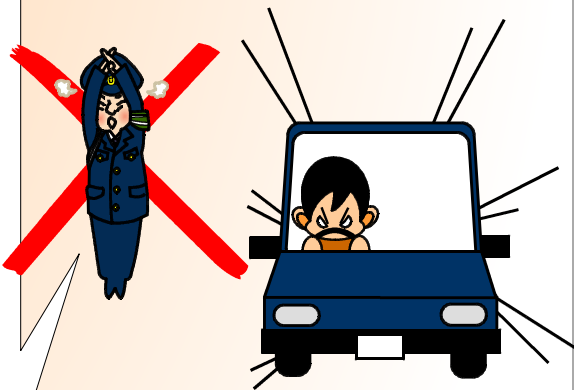

岩内交通安全情報

岩内警察署交通課

R5.8.18

スピードダウン!!!

先日、岩内警察署管内において、猛スピードで走行する車両が、路外へ飛び出して用水路に落下し、運転手の方が重傷を負う交通事故が発生しました。

命落とすな
スピード落せ!!

車の速度と交通事故の衝撃は比例関係にあり、速度が速ければ重大な交通事故に直結します。

スピードダウンが一番簡単にできる安全運転の方法です。

あせらず、余裕をもって運転しましょう。

車の性能を過信せず、制限速度を守って
安全運転に努めましょう!!