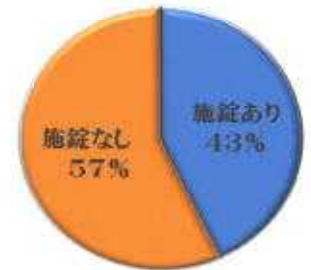

春の全国交通安全運動

〈運動期間〉4月6日(月)～15日(水)

横断歩道は歩行者優先！横断歩道の手前でSTOP！

わたります

とまってくれてありがとう

おさきにどうぞ

道路を渡る時は信号や横断歩道を利用しよう！

歩行者もドライバーも「ハンドサイン」で事故防止

北海道警察

4月 元町交番 だより

札幌方面東警察署
011-704-0110
元町交番(建設中)
011-704-5392

自転車盗難防止の基本

単時間であっても、自転車から離れる際には、盗まれないために確実な施錠をお願いします。

自転車に鍵を二つ以上掛ける
「ツーロック」
を推奨しています。
(左画像参照)
鍵を二つ以上掛けて、
自転車盗難を防止しましょう！

～令和7年盗難被害施錠状況～
昨年東区で盗難被害446件発生
施錠なしが57%を占めています

不審者に注意

春は雪が溶けて気温も暖かくなり、不審者が多くなる傾向にあります。

対策としては、
防犯ブザーを持ち歩く
大きい通りを通る
など周囲が異変に気付きやすい様にしてください。

2月中の元町交番管内 犯罪等発生状況

- 窃盗 8件
- 占有離脱物横領 3件
- 傷害 1件

※暫定値

元町交番改築中

元町交番は令和8年6月中に開所予定です。
開所までの間、色々ご不便をおかけしますが、ご理解ご協力をお願い致します。