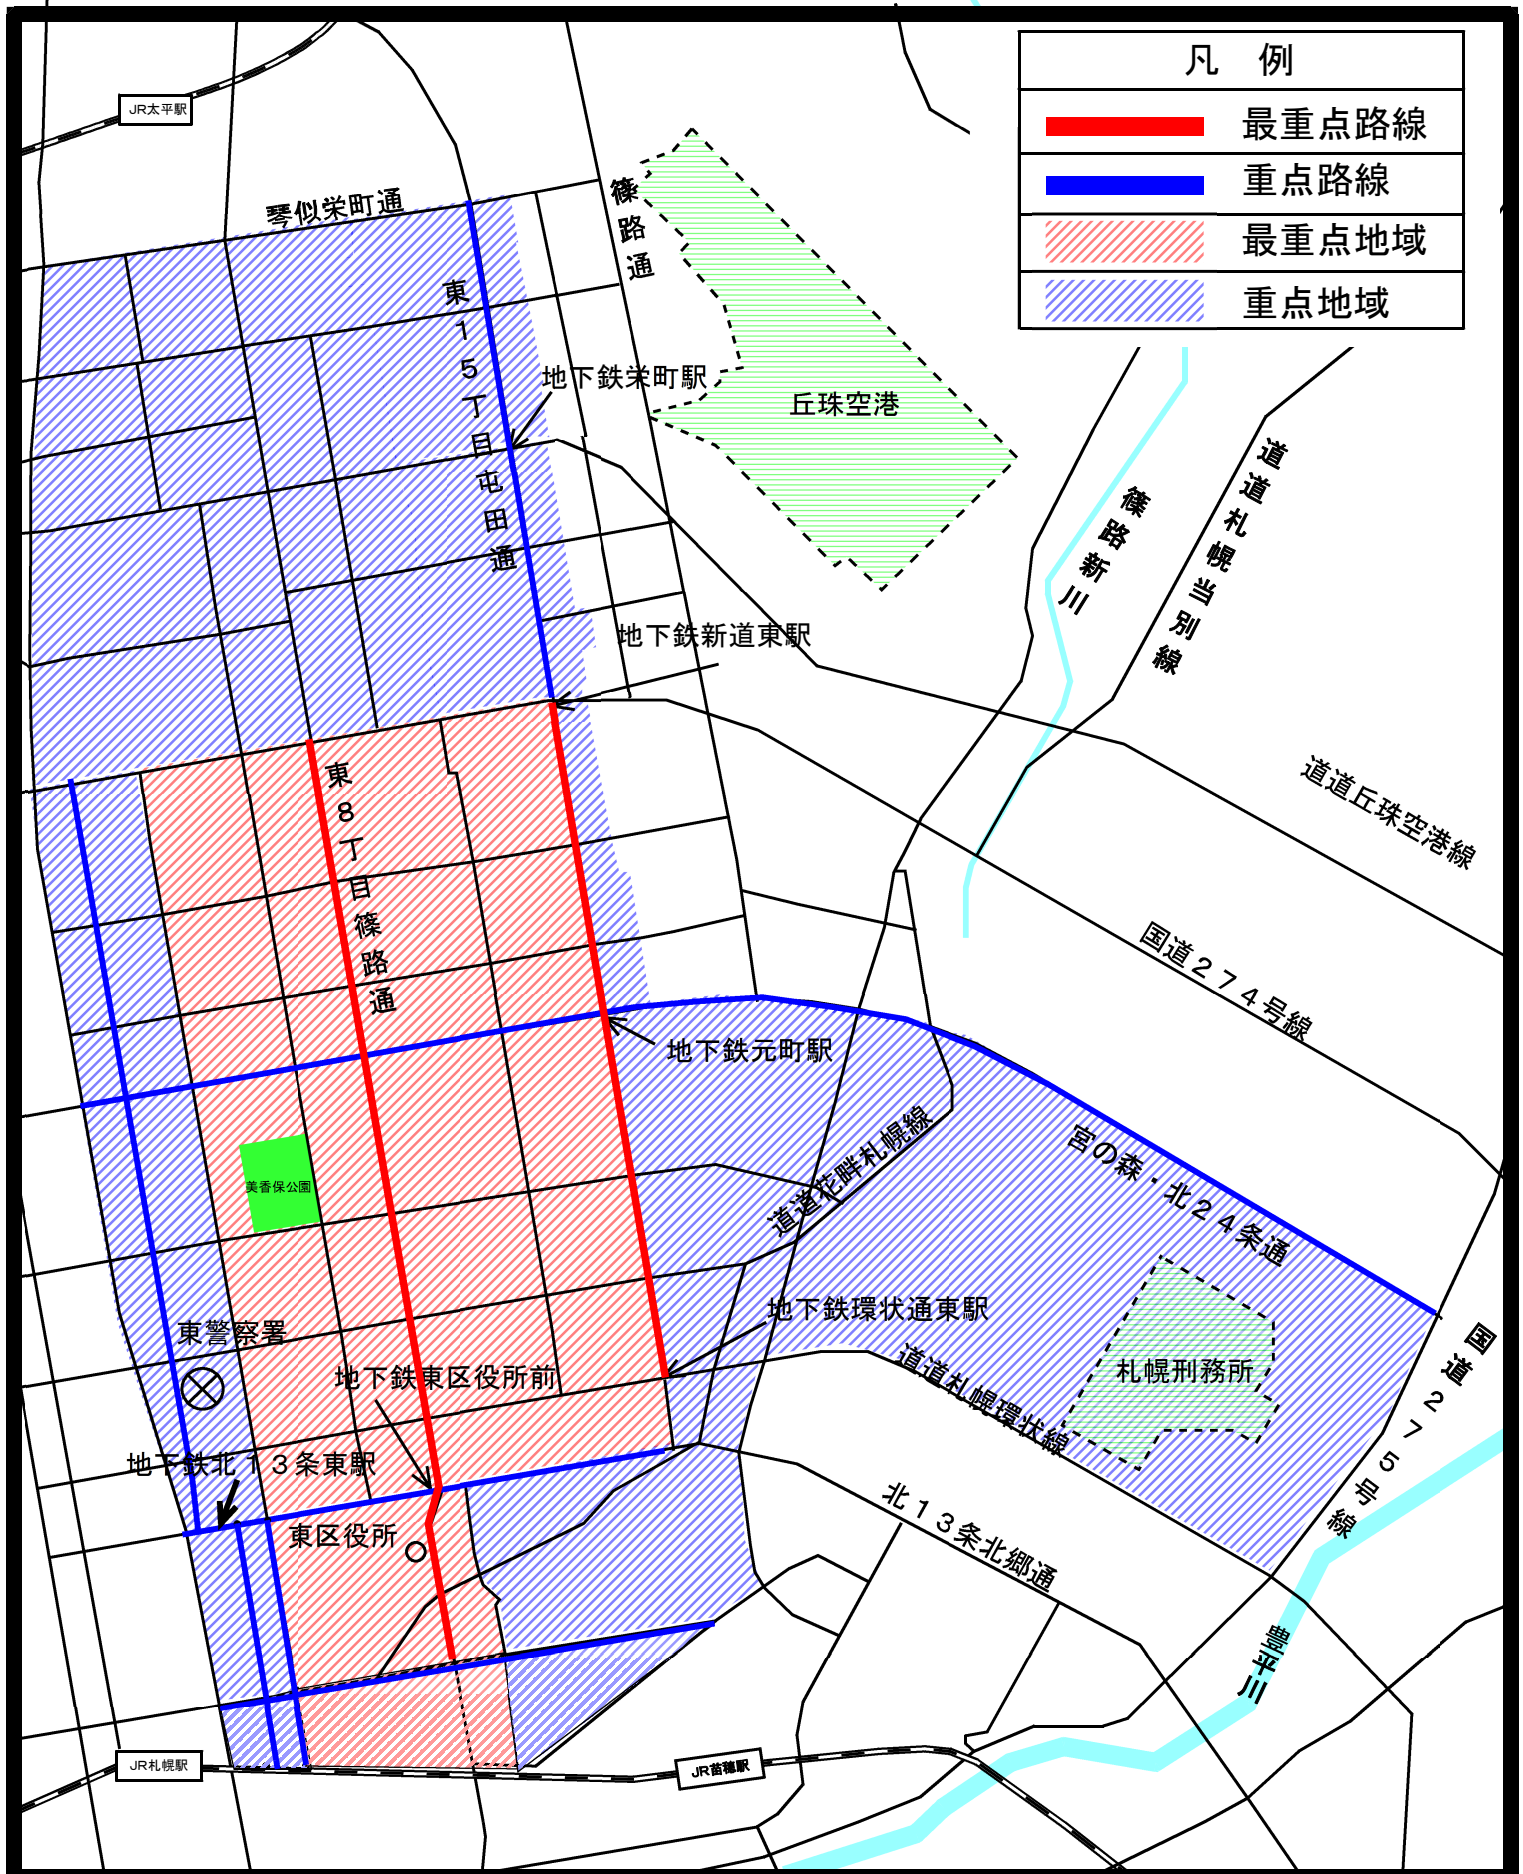

令和6年度 駐車監視員活動エリア

東警察署