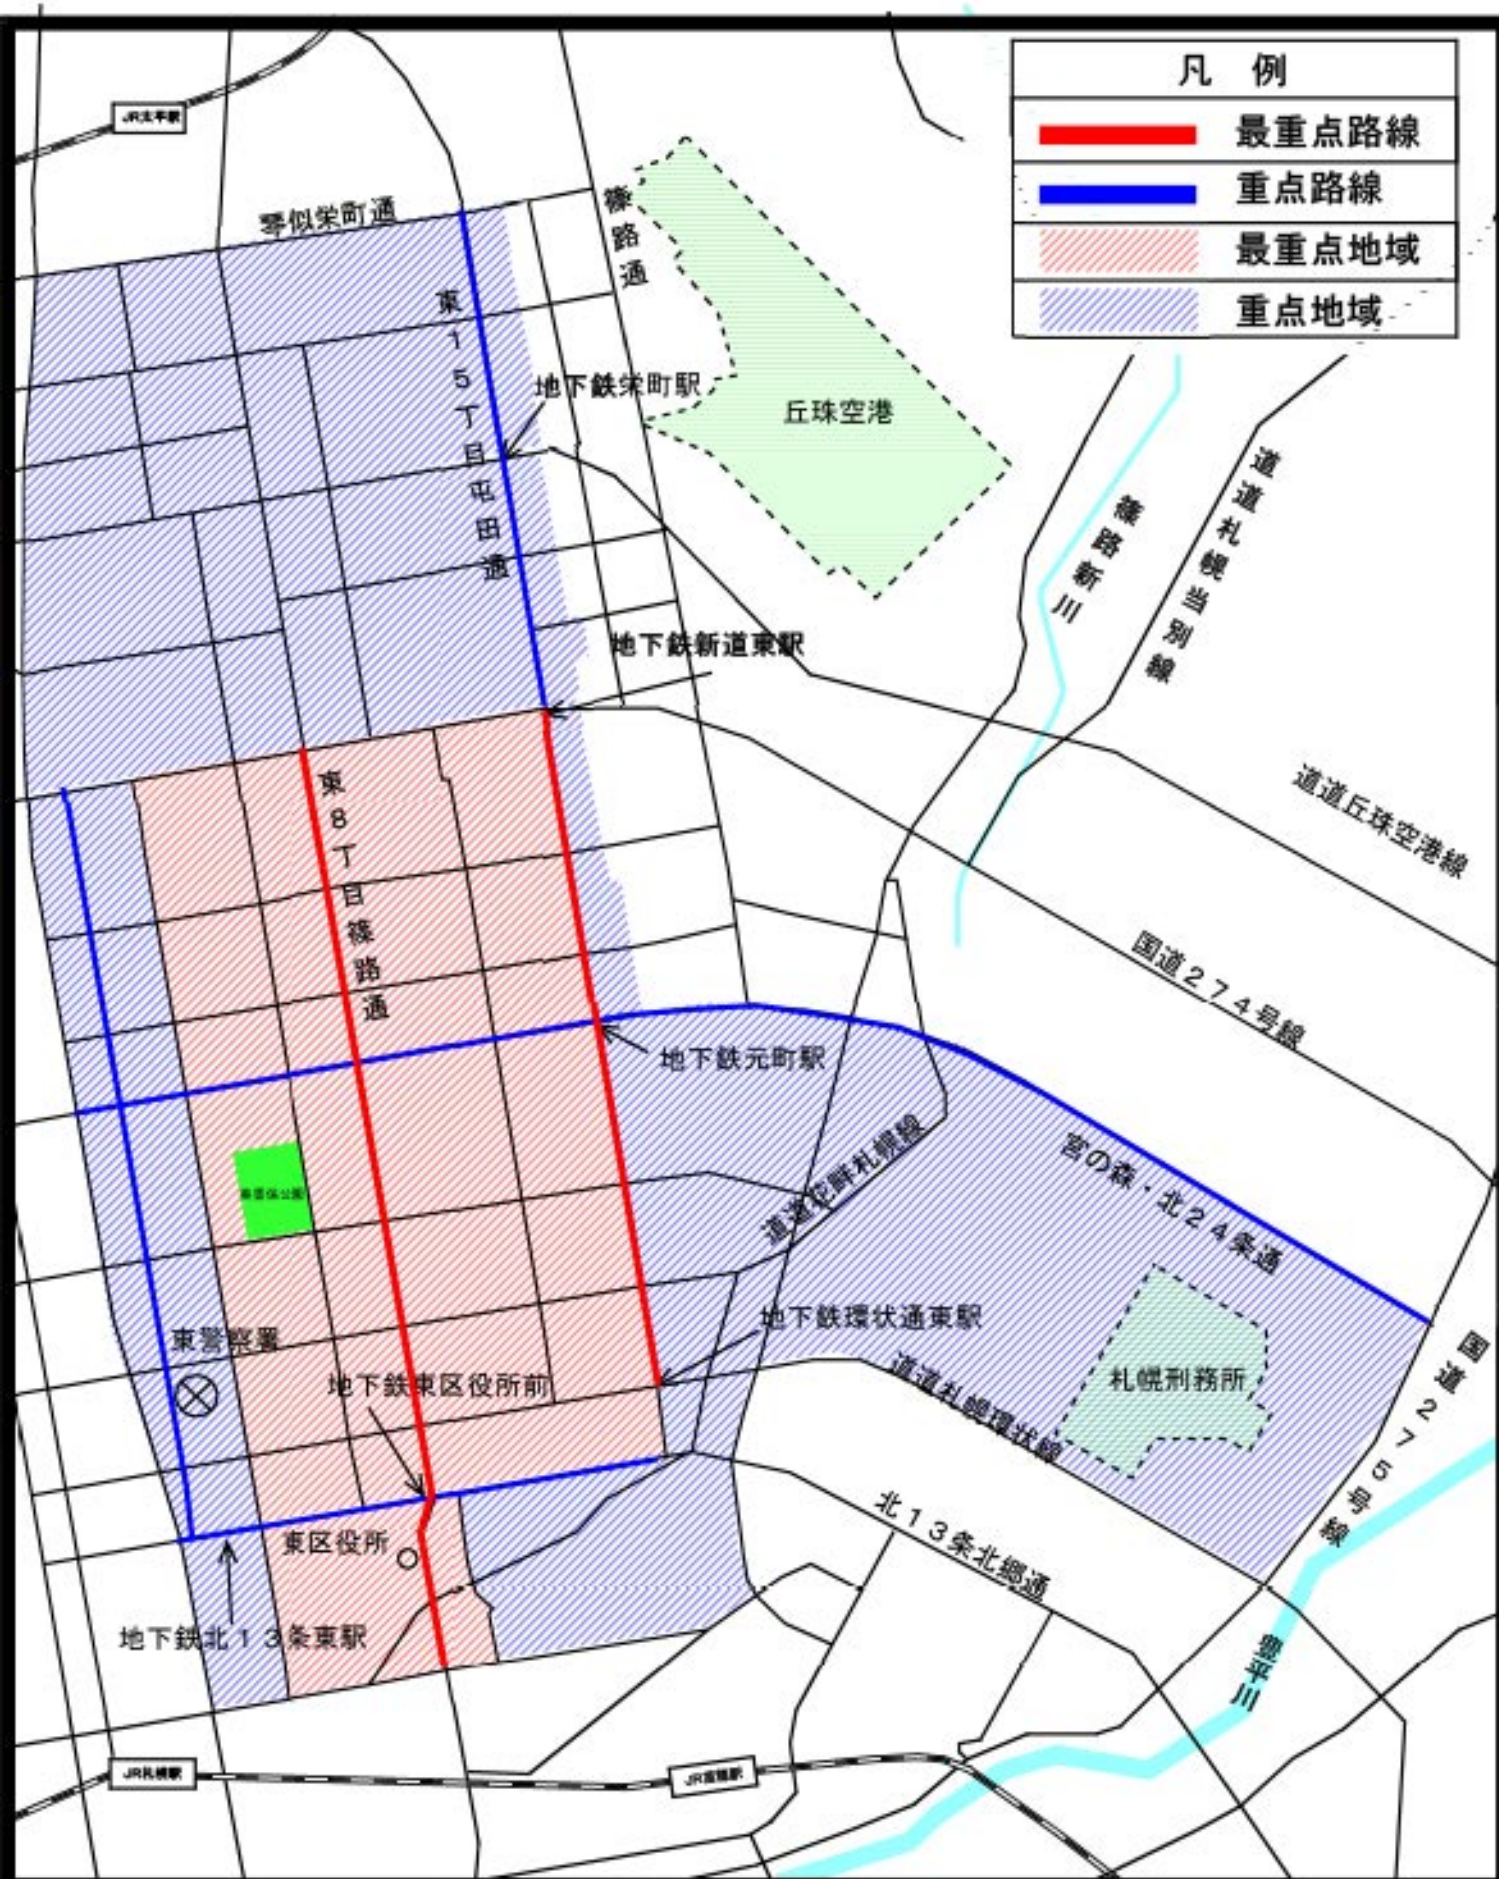

令和5年度 駐車監視員活動エリア

東警察署