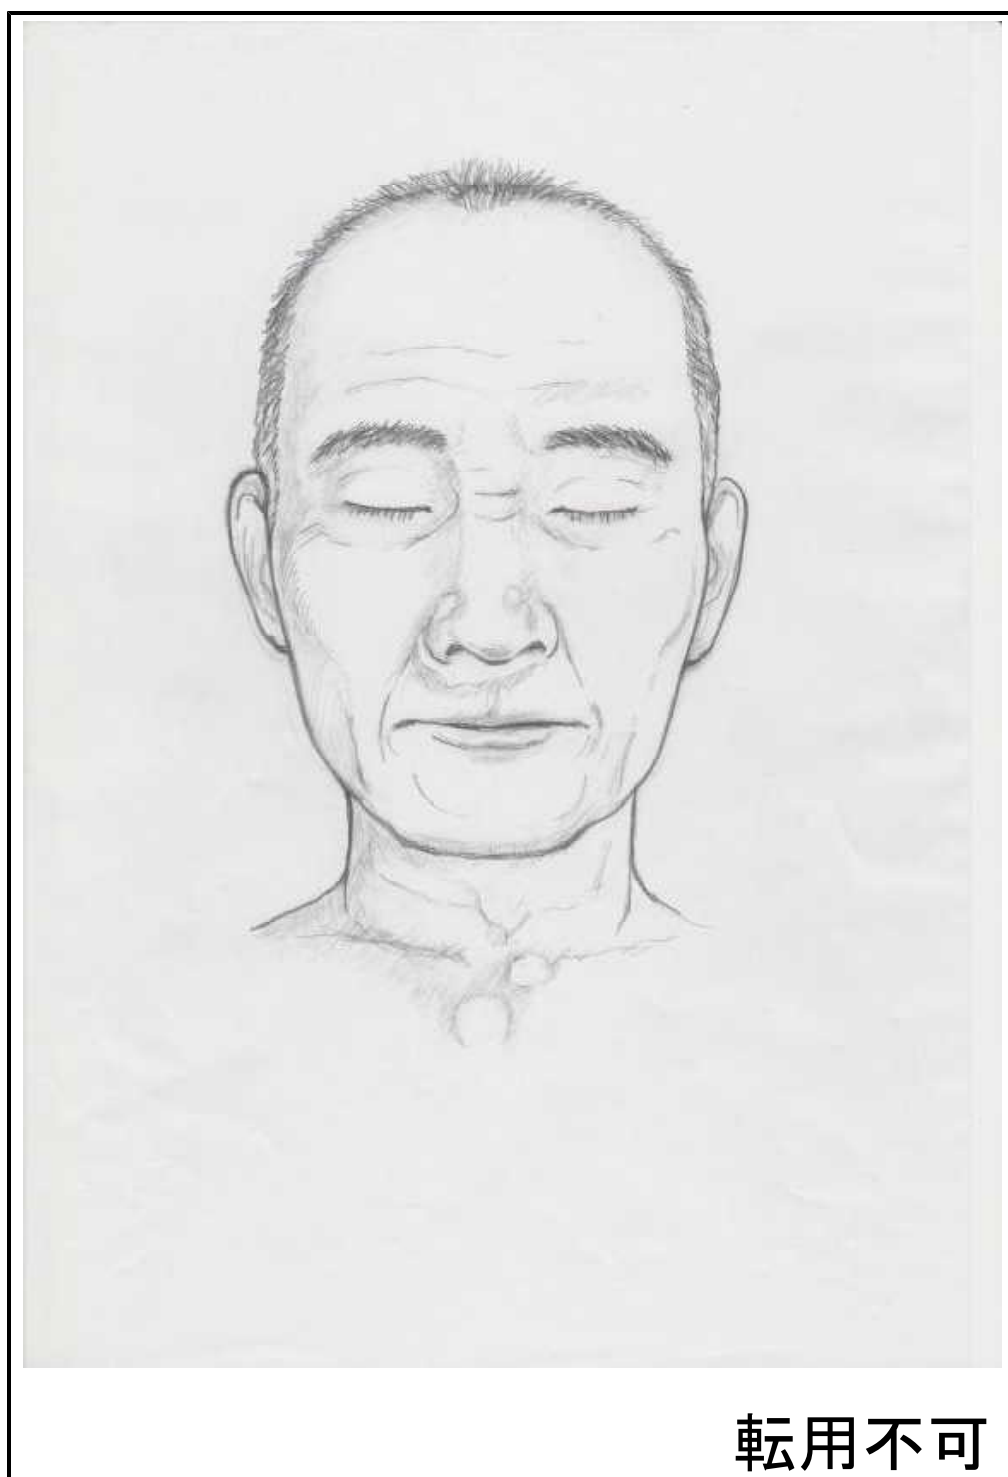

# 平成27年 函館西警察署発見の男性

**注意** ※ この似顔絵はご遺体から作成したものであり、生前の状態と相違していることもあります。