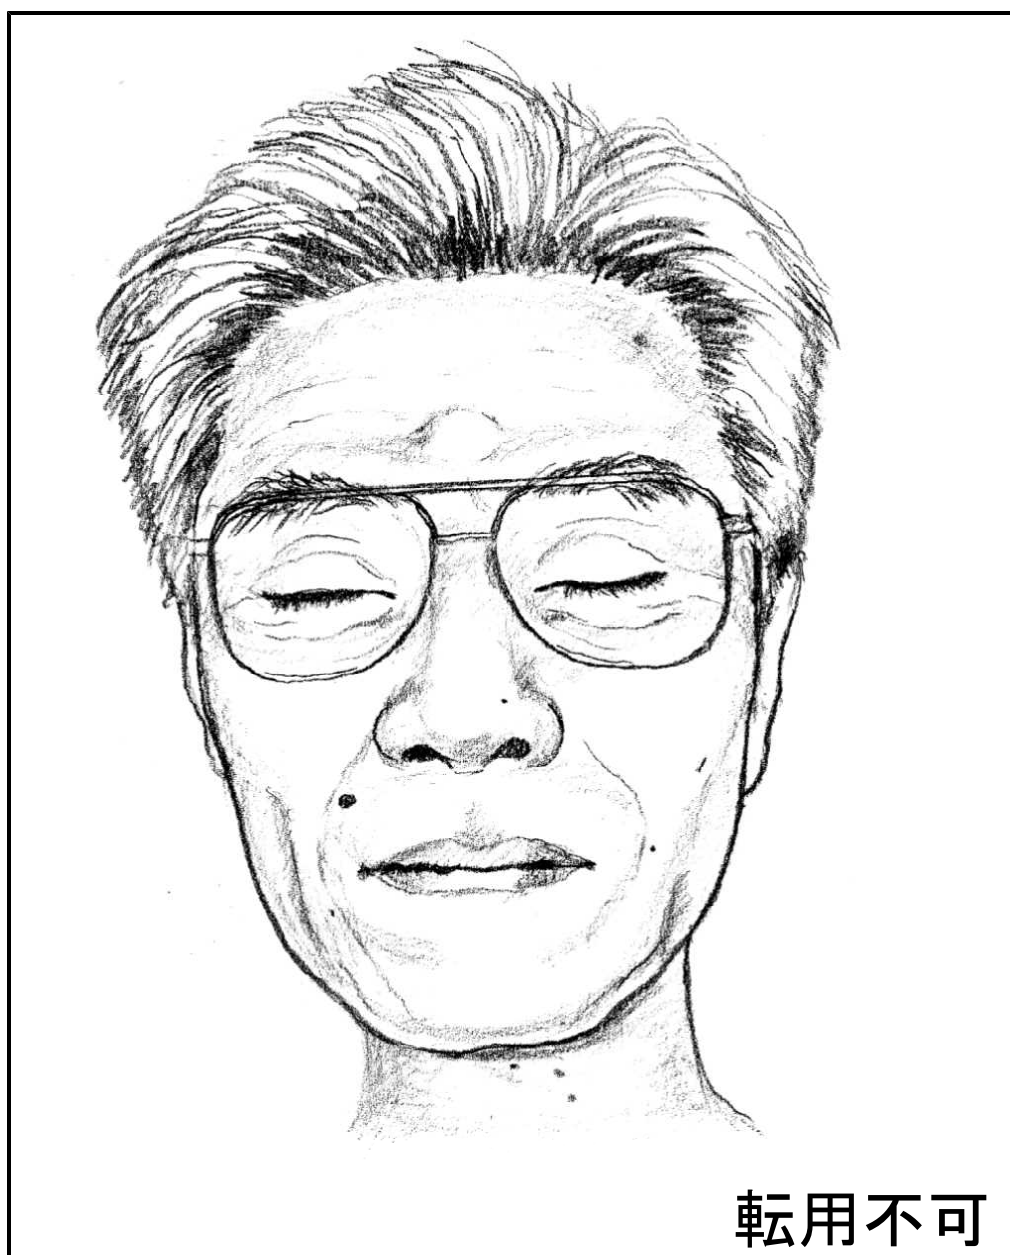

# 平成24年 函館西警察署発見の男性

**注意**

※ この似顔絵はご遺体から作成したものであり、生前の状態と相違していることもあります。