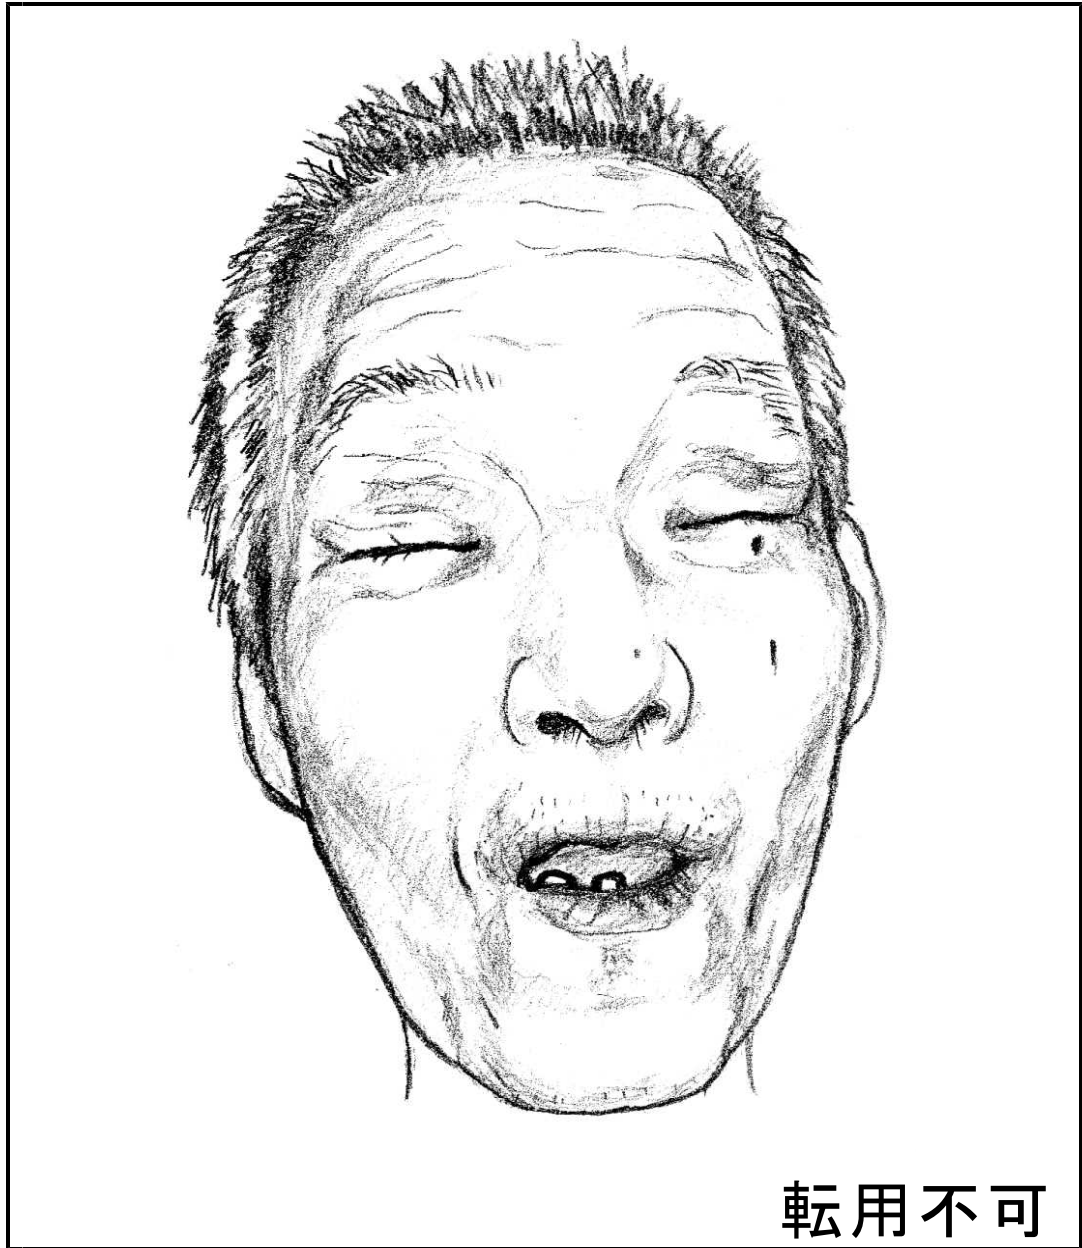

平成22年 江差警察署発見の男性

**注意**

※

この似顔絵はご遺体から作成したものであり、生前の状態と相違していることもあります。