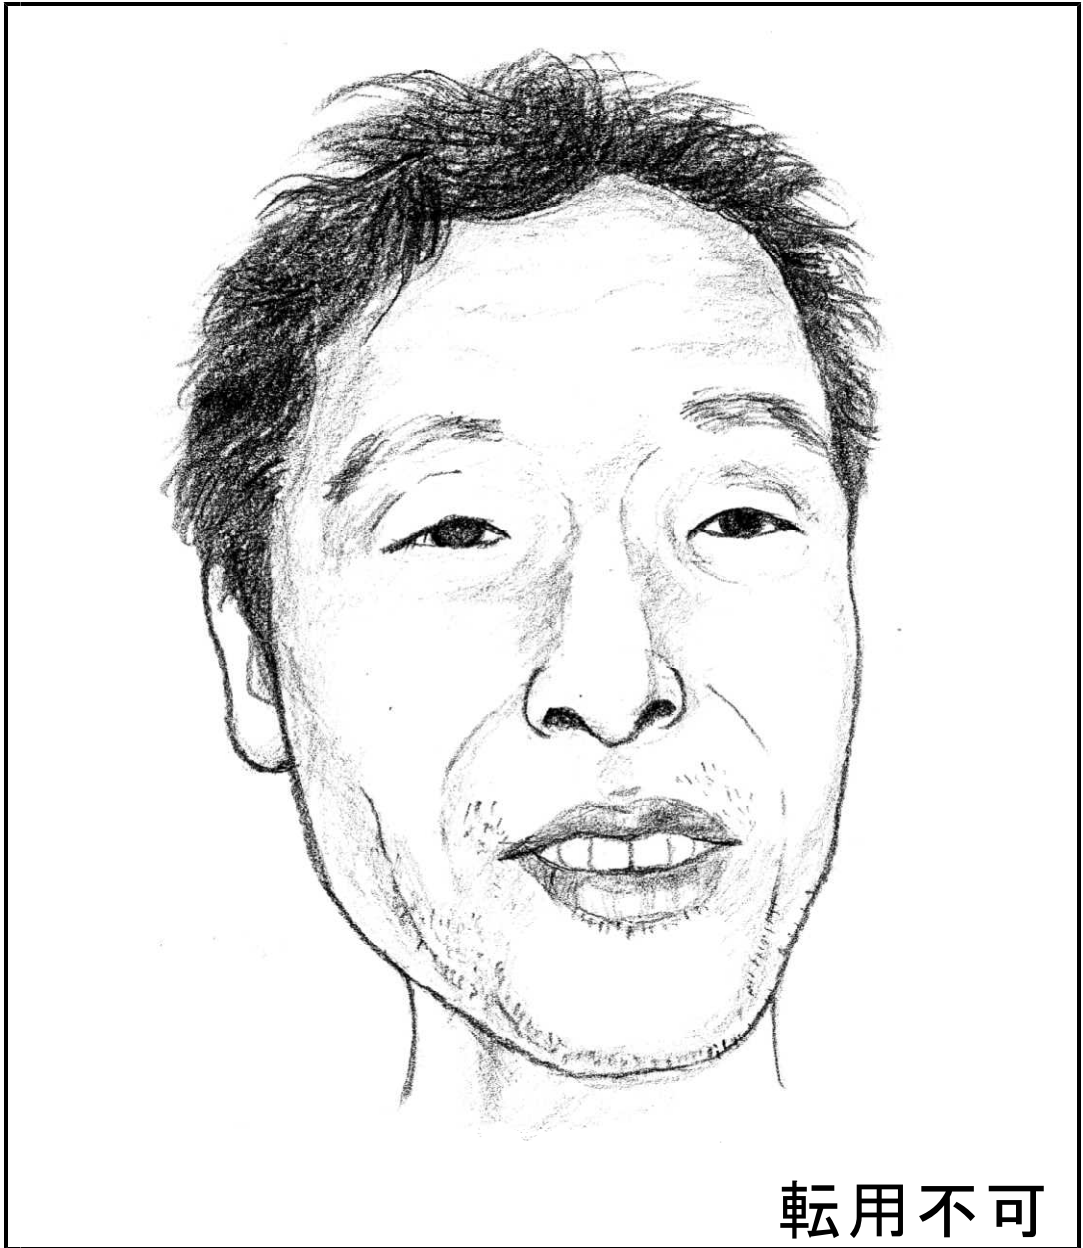

# 平成22年 森警察署発見の男性

**注意**

この似顔絵はご遺体から作成したものであり、生前の状態と相違していることもあります。