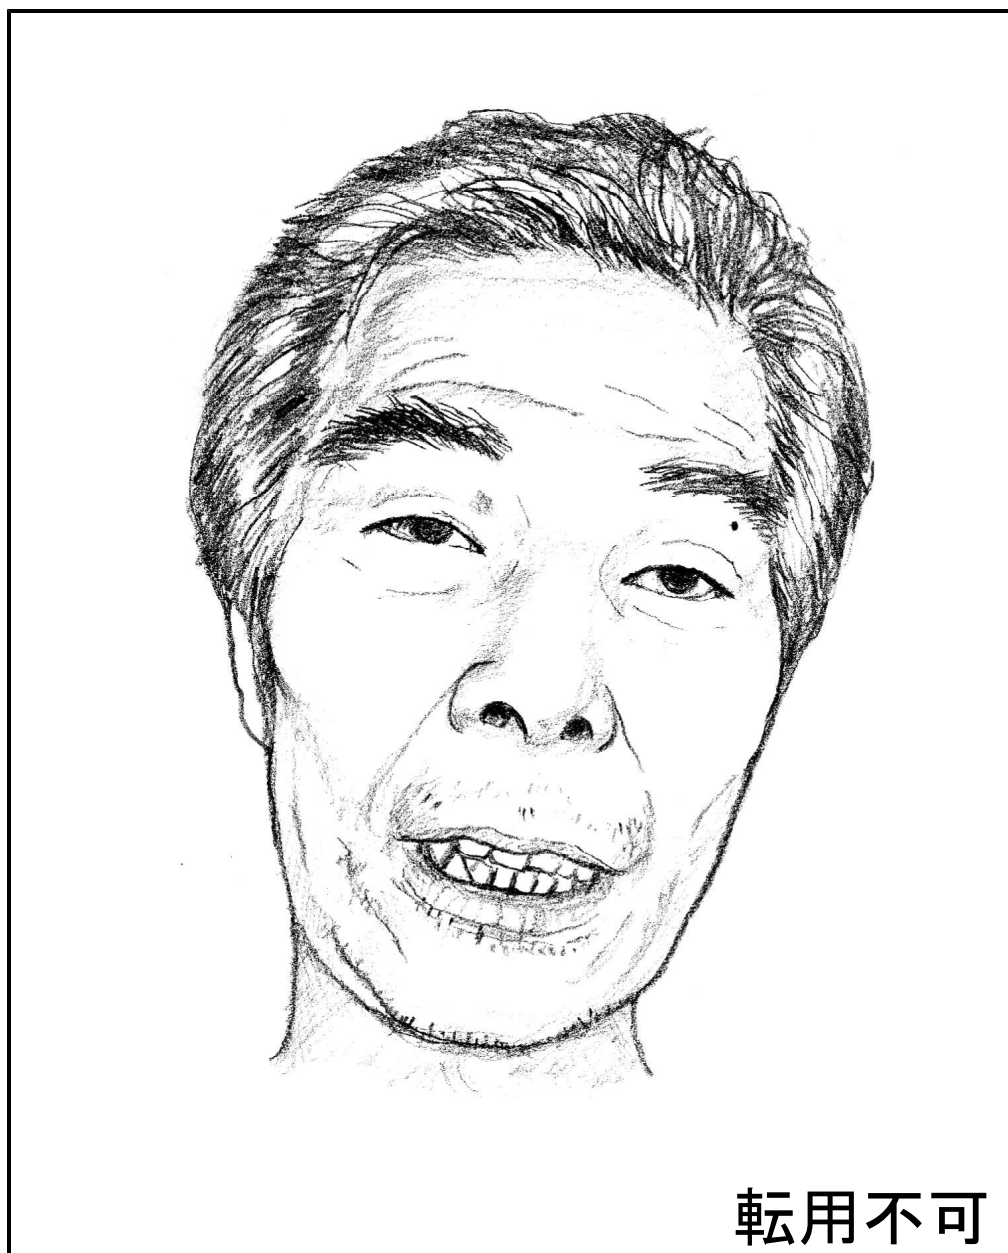

平成16年 函館西警察署発見の男性

注意

※ この似顔絵はご遺体から作成したものであり、生前の状態と相違していることもあります。