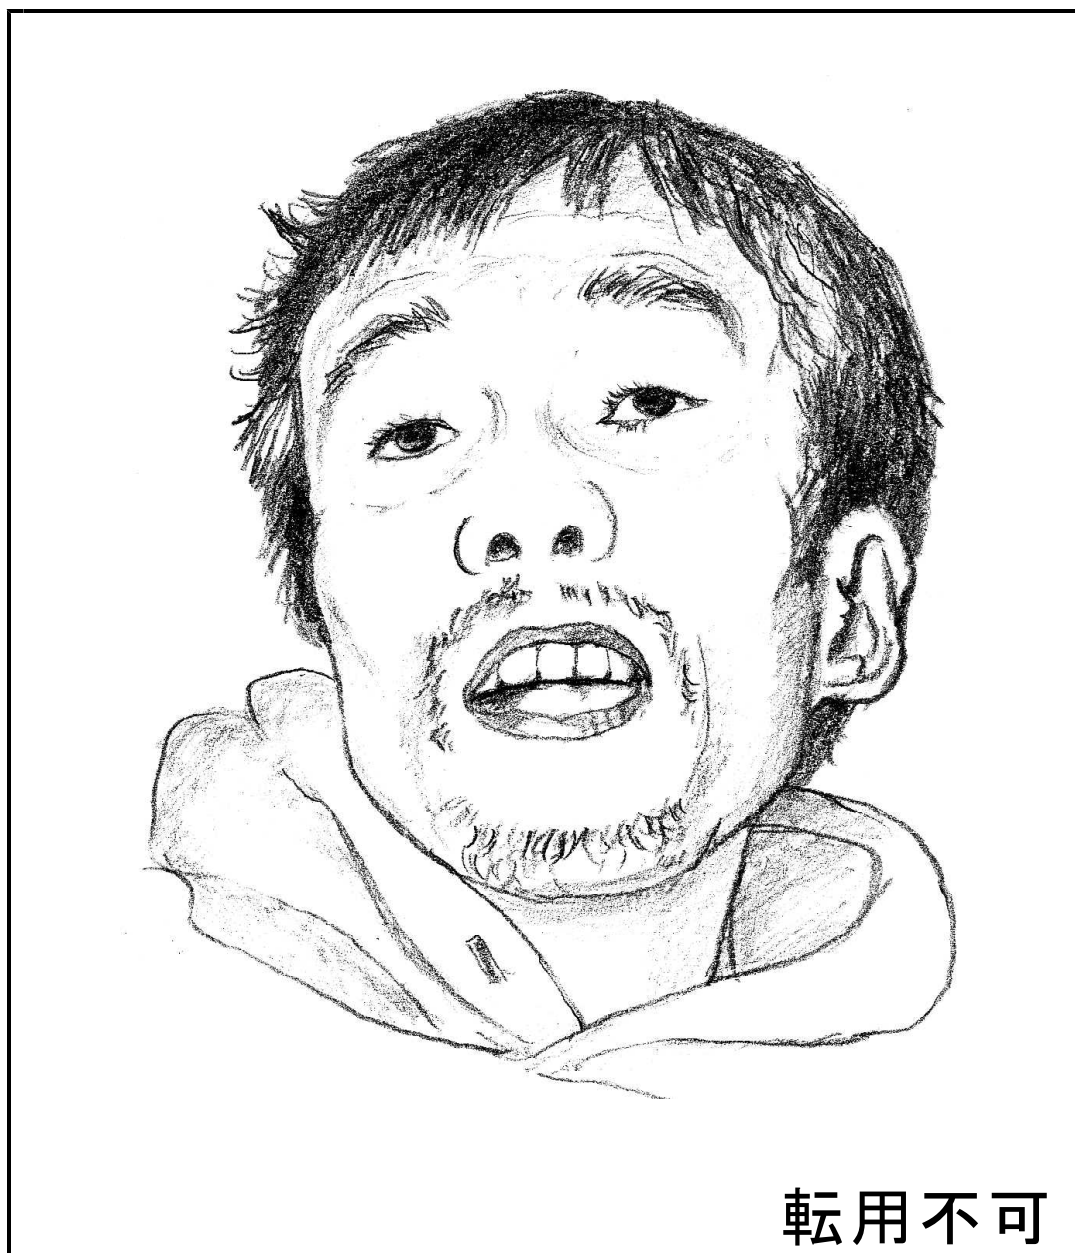

# 平成16年 函館中央警察署発見の男性

**注意**

この似顔絵はご遺体から作成したものであり、生前の状態と相違していることもあります。