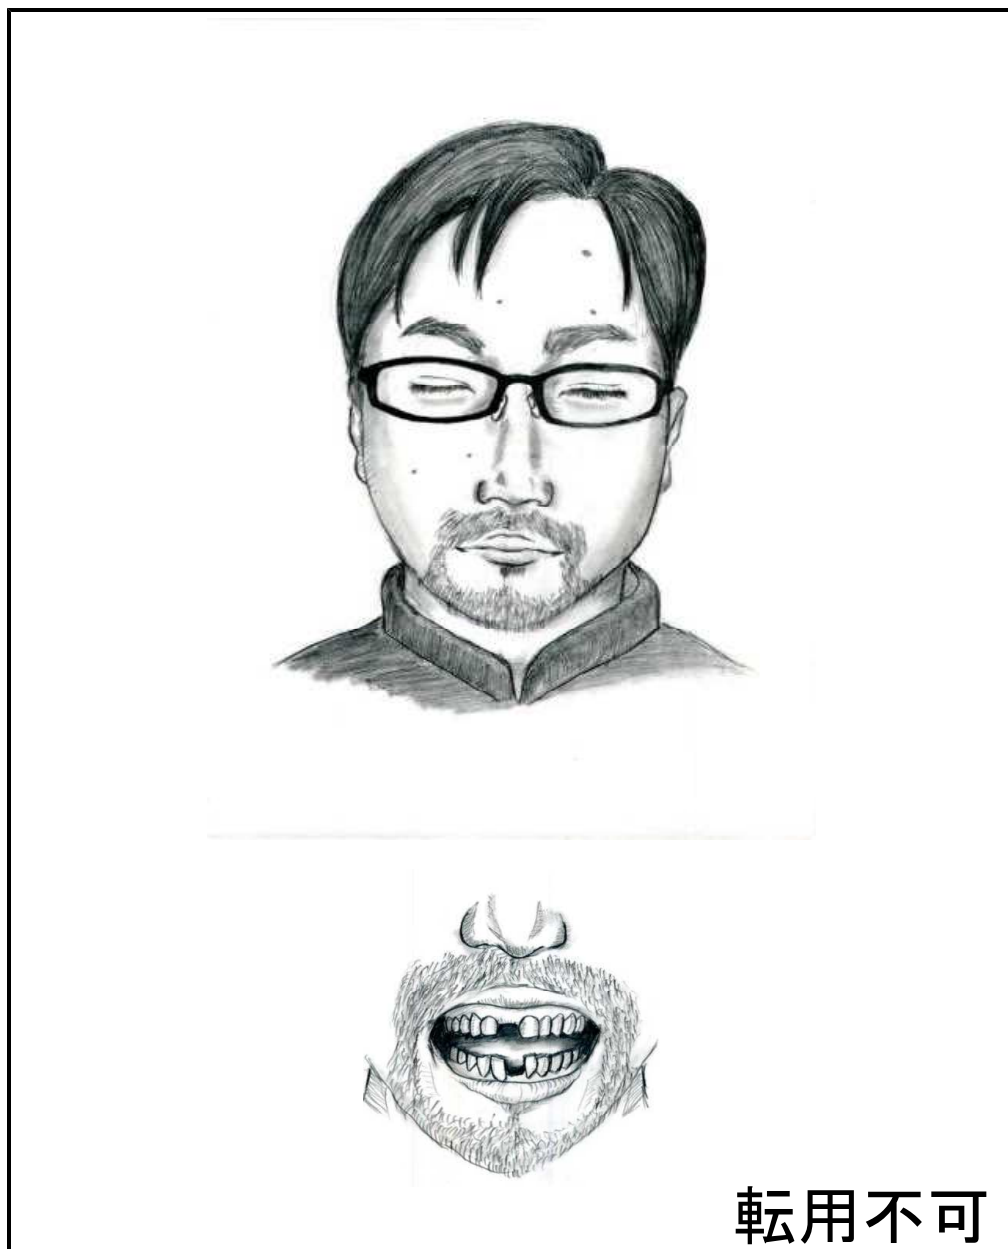

平成28年

函館中央警察署発見の男性

**注意**

この似顔絵はご遺体から作成したものであり、生前の状態と相違していることもあります。