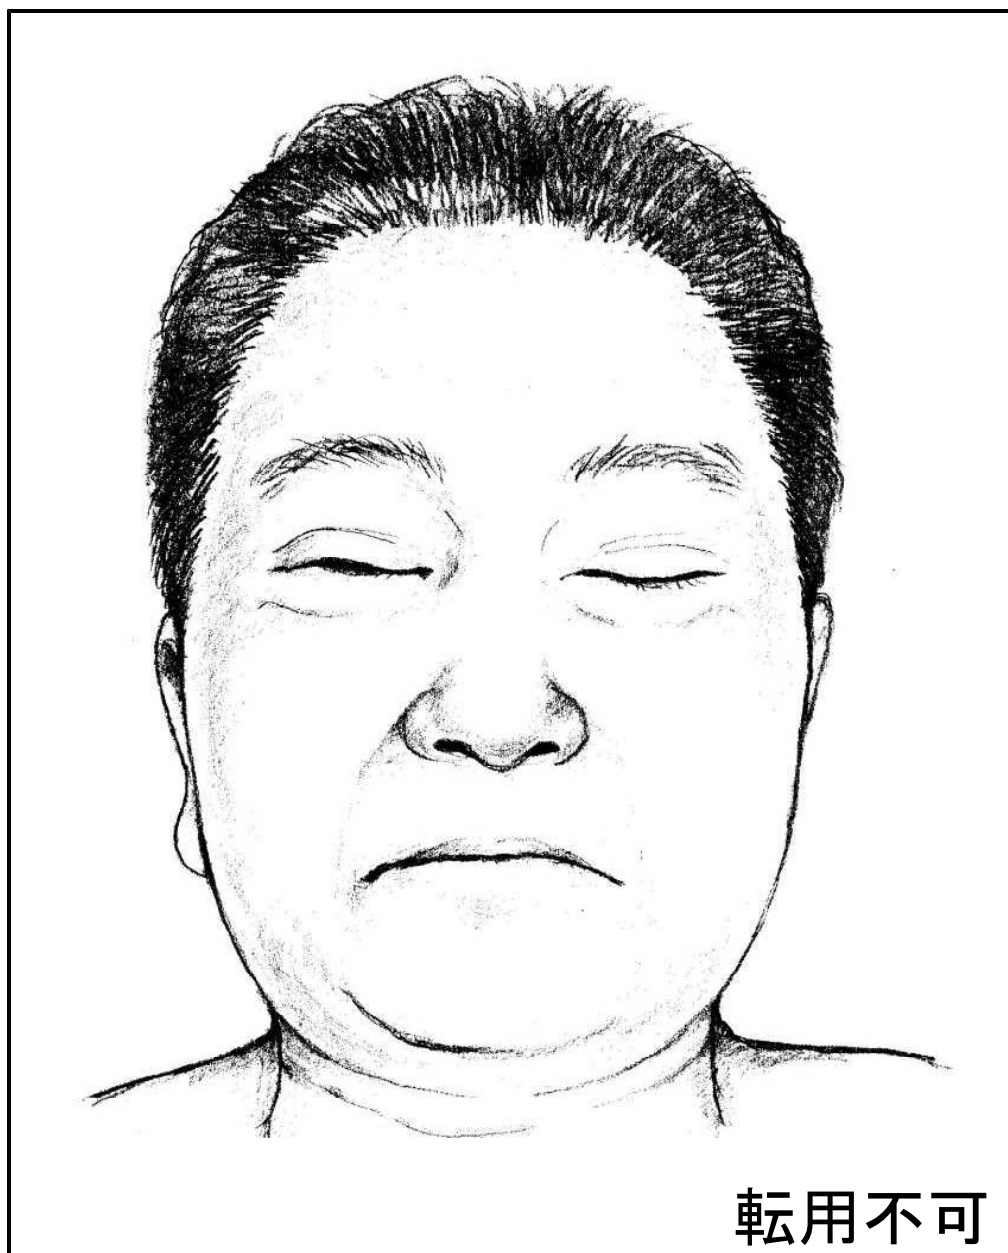

# 平成25年 江差警察署発見の男性

**注意**

※ この似顔絵はご遺体から作成したものであり、生前の状態と相違していることもあります。