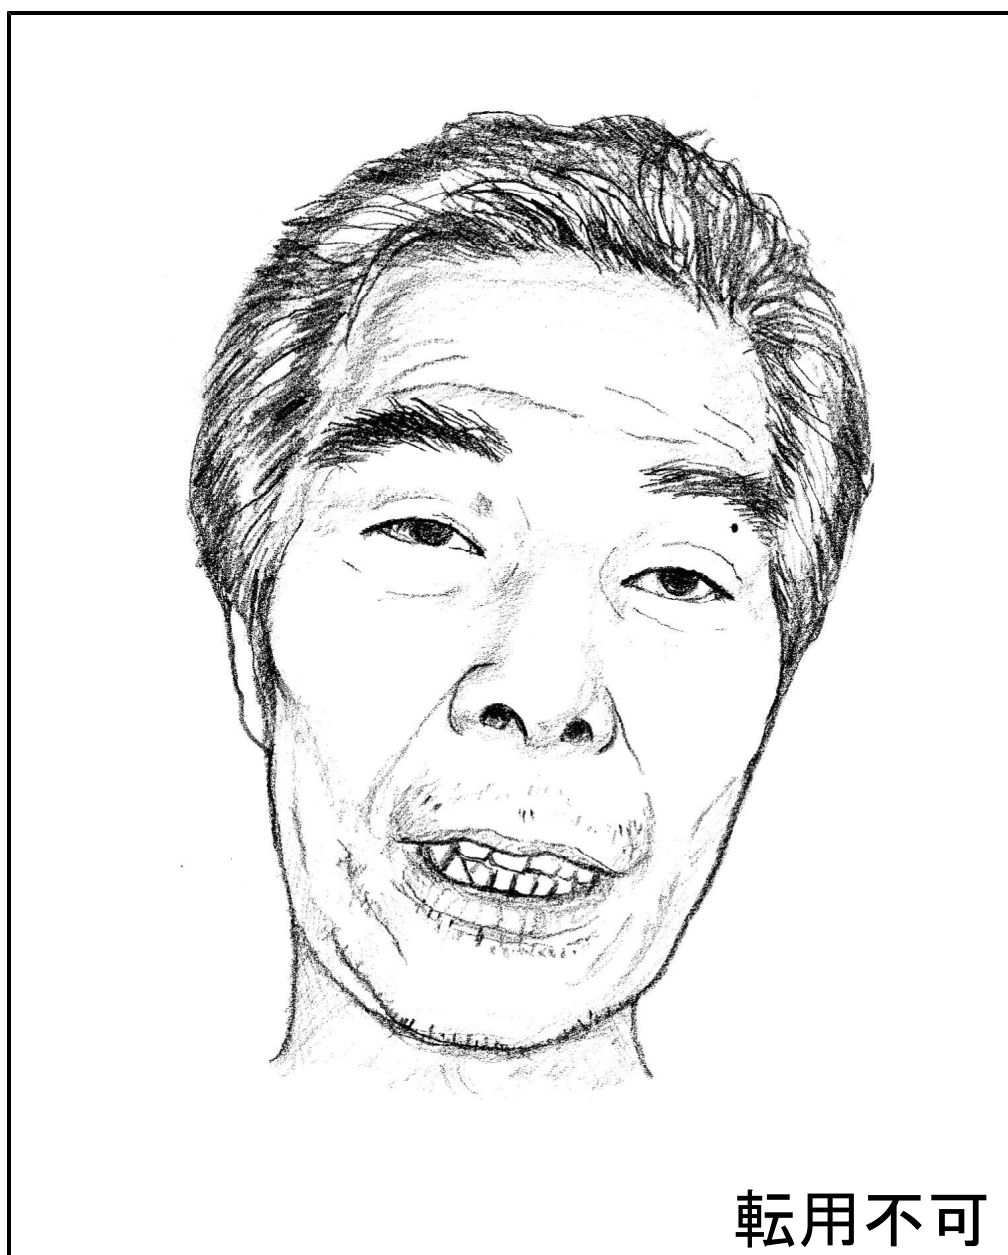

# 平成16年 函館西警察署発見の男性

**注意**

※ この似顔絵はご遺体から作成したものであり、生前の状態と相違していることもあります。