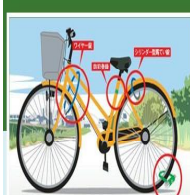

山菜採りによる遭難の防止

【注意事項】

- ◎ 家族に行き先と帰宅時間を知らせる。
- ◎ 単独での入山を避け、互いに声をかけ合い位置を確認する。
- ◎ 服装は目立つ色にする。
- ◎ 携帯電話、非常食、水、熊鈴、笛を携行する。
- ◎ 迷ったときは落ち着いて行動する。

春の全国交通安全運動の実施

～さあ青だ 踏み出す前に 再確認～
期間 4月6日(土)～4月15日(月)

運転手の皆さんへ

- 子供たちを見かけたら、必ずアクセルをゆるめ、学校の近くを通る時は、特に慎重な運転に心掛けましょう。

お子さんへ

- 道路は危険がいつぱいです。道路では遊ばない！

4月10日 交通事故死ゼロを目指す日

オシロの荘

羽幌警察署
焼尻駐在所
2 - 3110

若年層の性暴力被害予防対策の推進

- 【一人で抱え込まず、相談しましょう】
- ・ 性暴力は、あつてはならないものです。
 - ・ 性暴力は、一つあるだけでも多すぎます。
 - ・ 望まない性的な行為は、性暴力です。
 - ・ 性暴力は、被害者の尊厳を著しく傷つける重大な人権侵害です。
 - ・ 性暴力は、年齢・性別にかかわらず、また、身近な人の間でも起こります。

自転車盗難の防止と防犯登録の推進

あなたの大切な自転車を盗難被害から守るために

- ① 短時間の駐輪でも必ず**ツーロック!**
- ② 自宅、駐輪場でも**油断せずツーロック!**
- ③ **防犯登録は忘れずに!**

北海道警察

事件・事故発生状況

2月末現在

- 交通事故
 - 物件 0件
 - 人身 0件
 - (死亡事故0件)

2月末現在