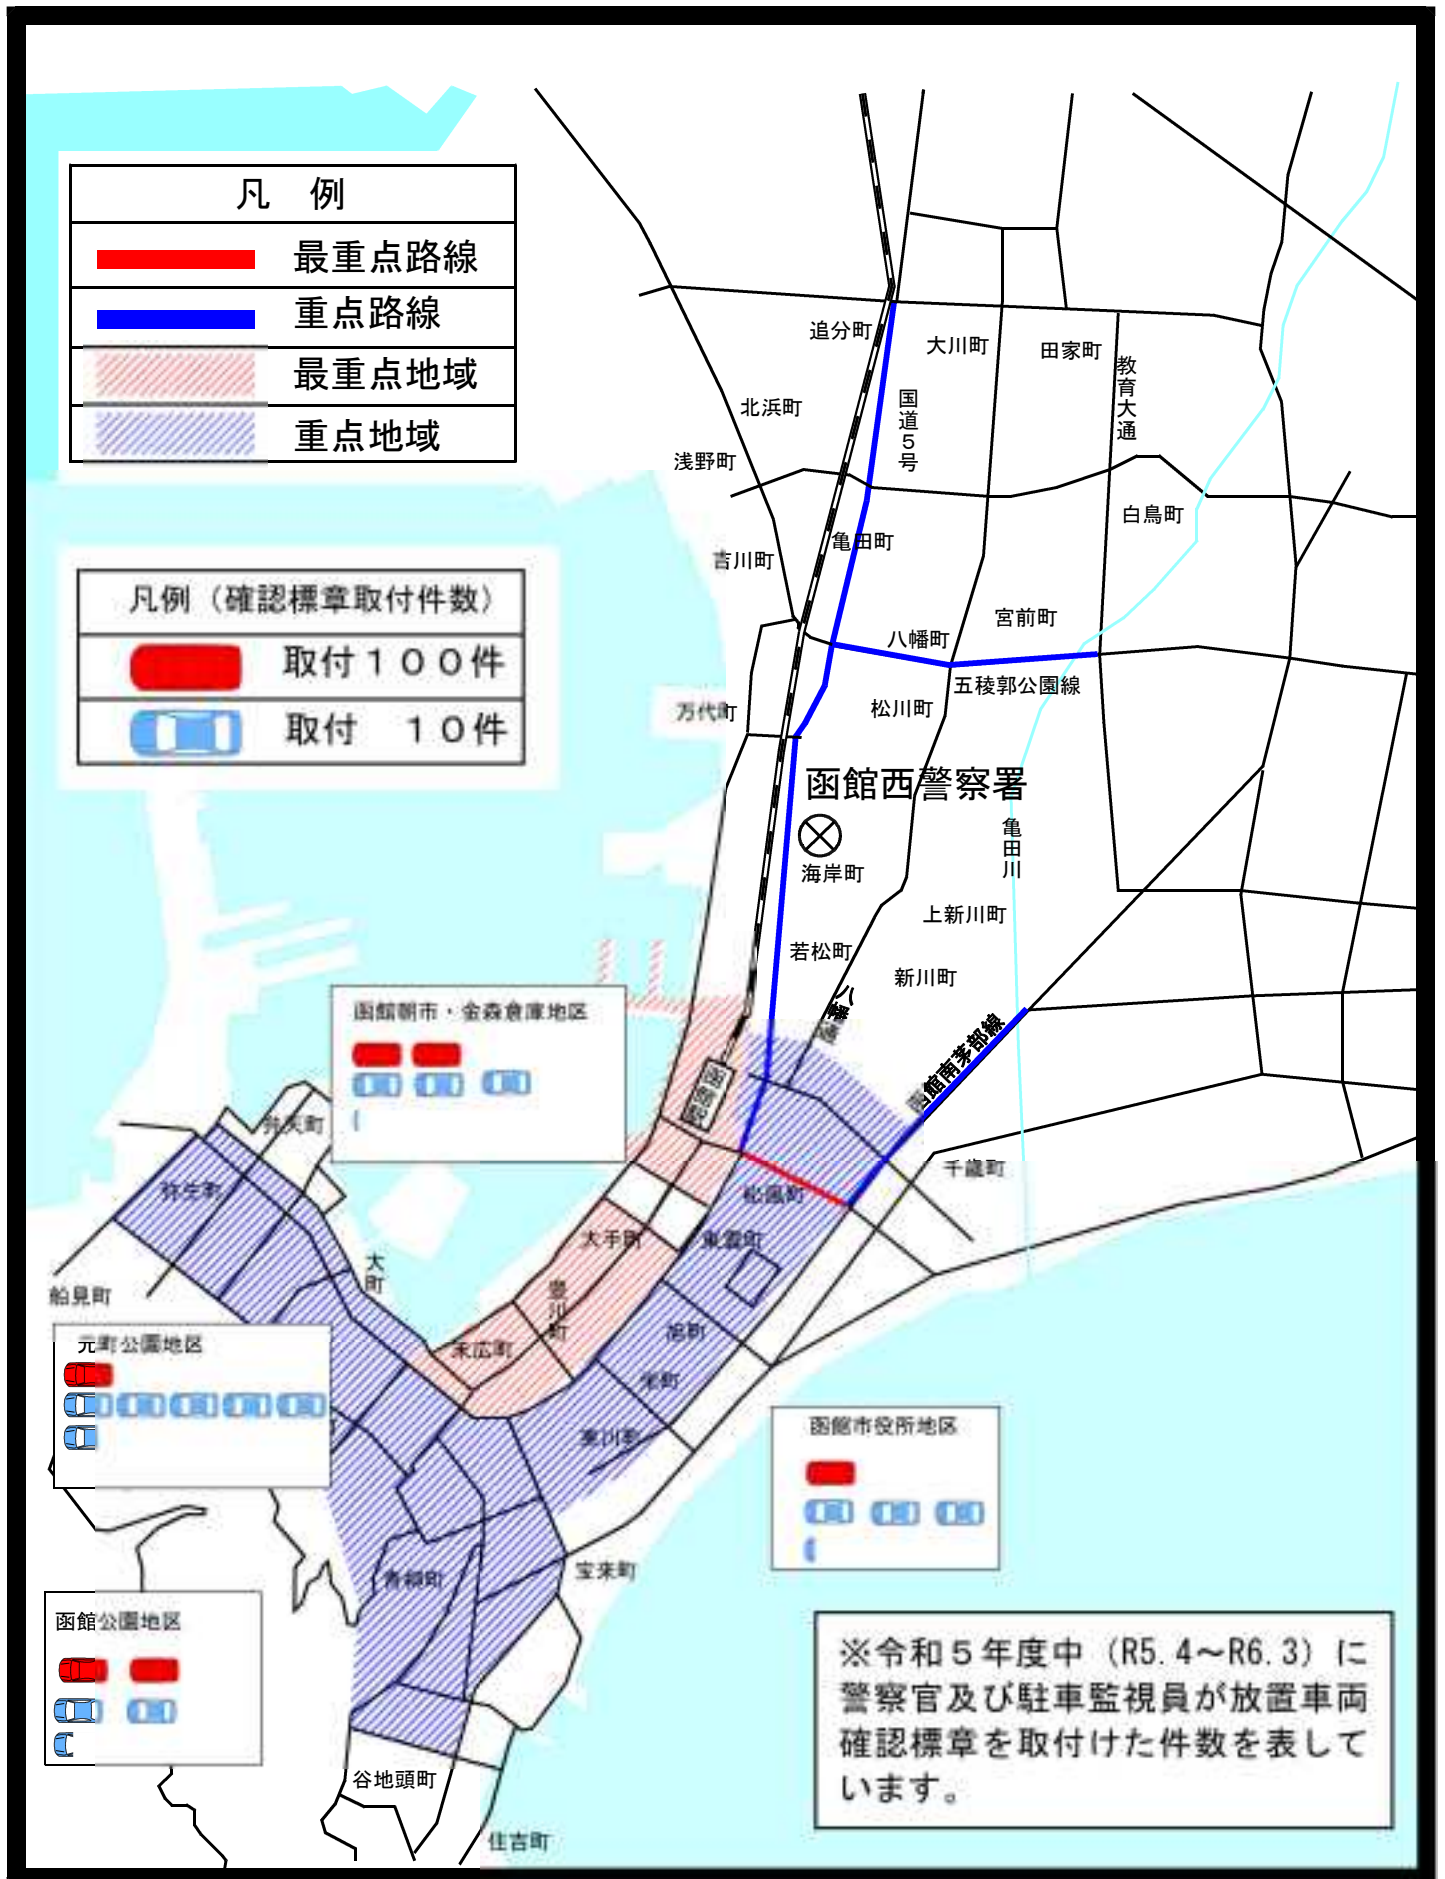

令和5年度 駐車監視員活動エリア（確認標章取付状況）

函館西警察署