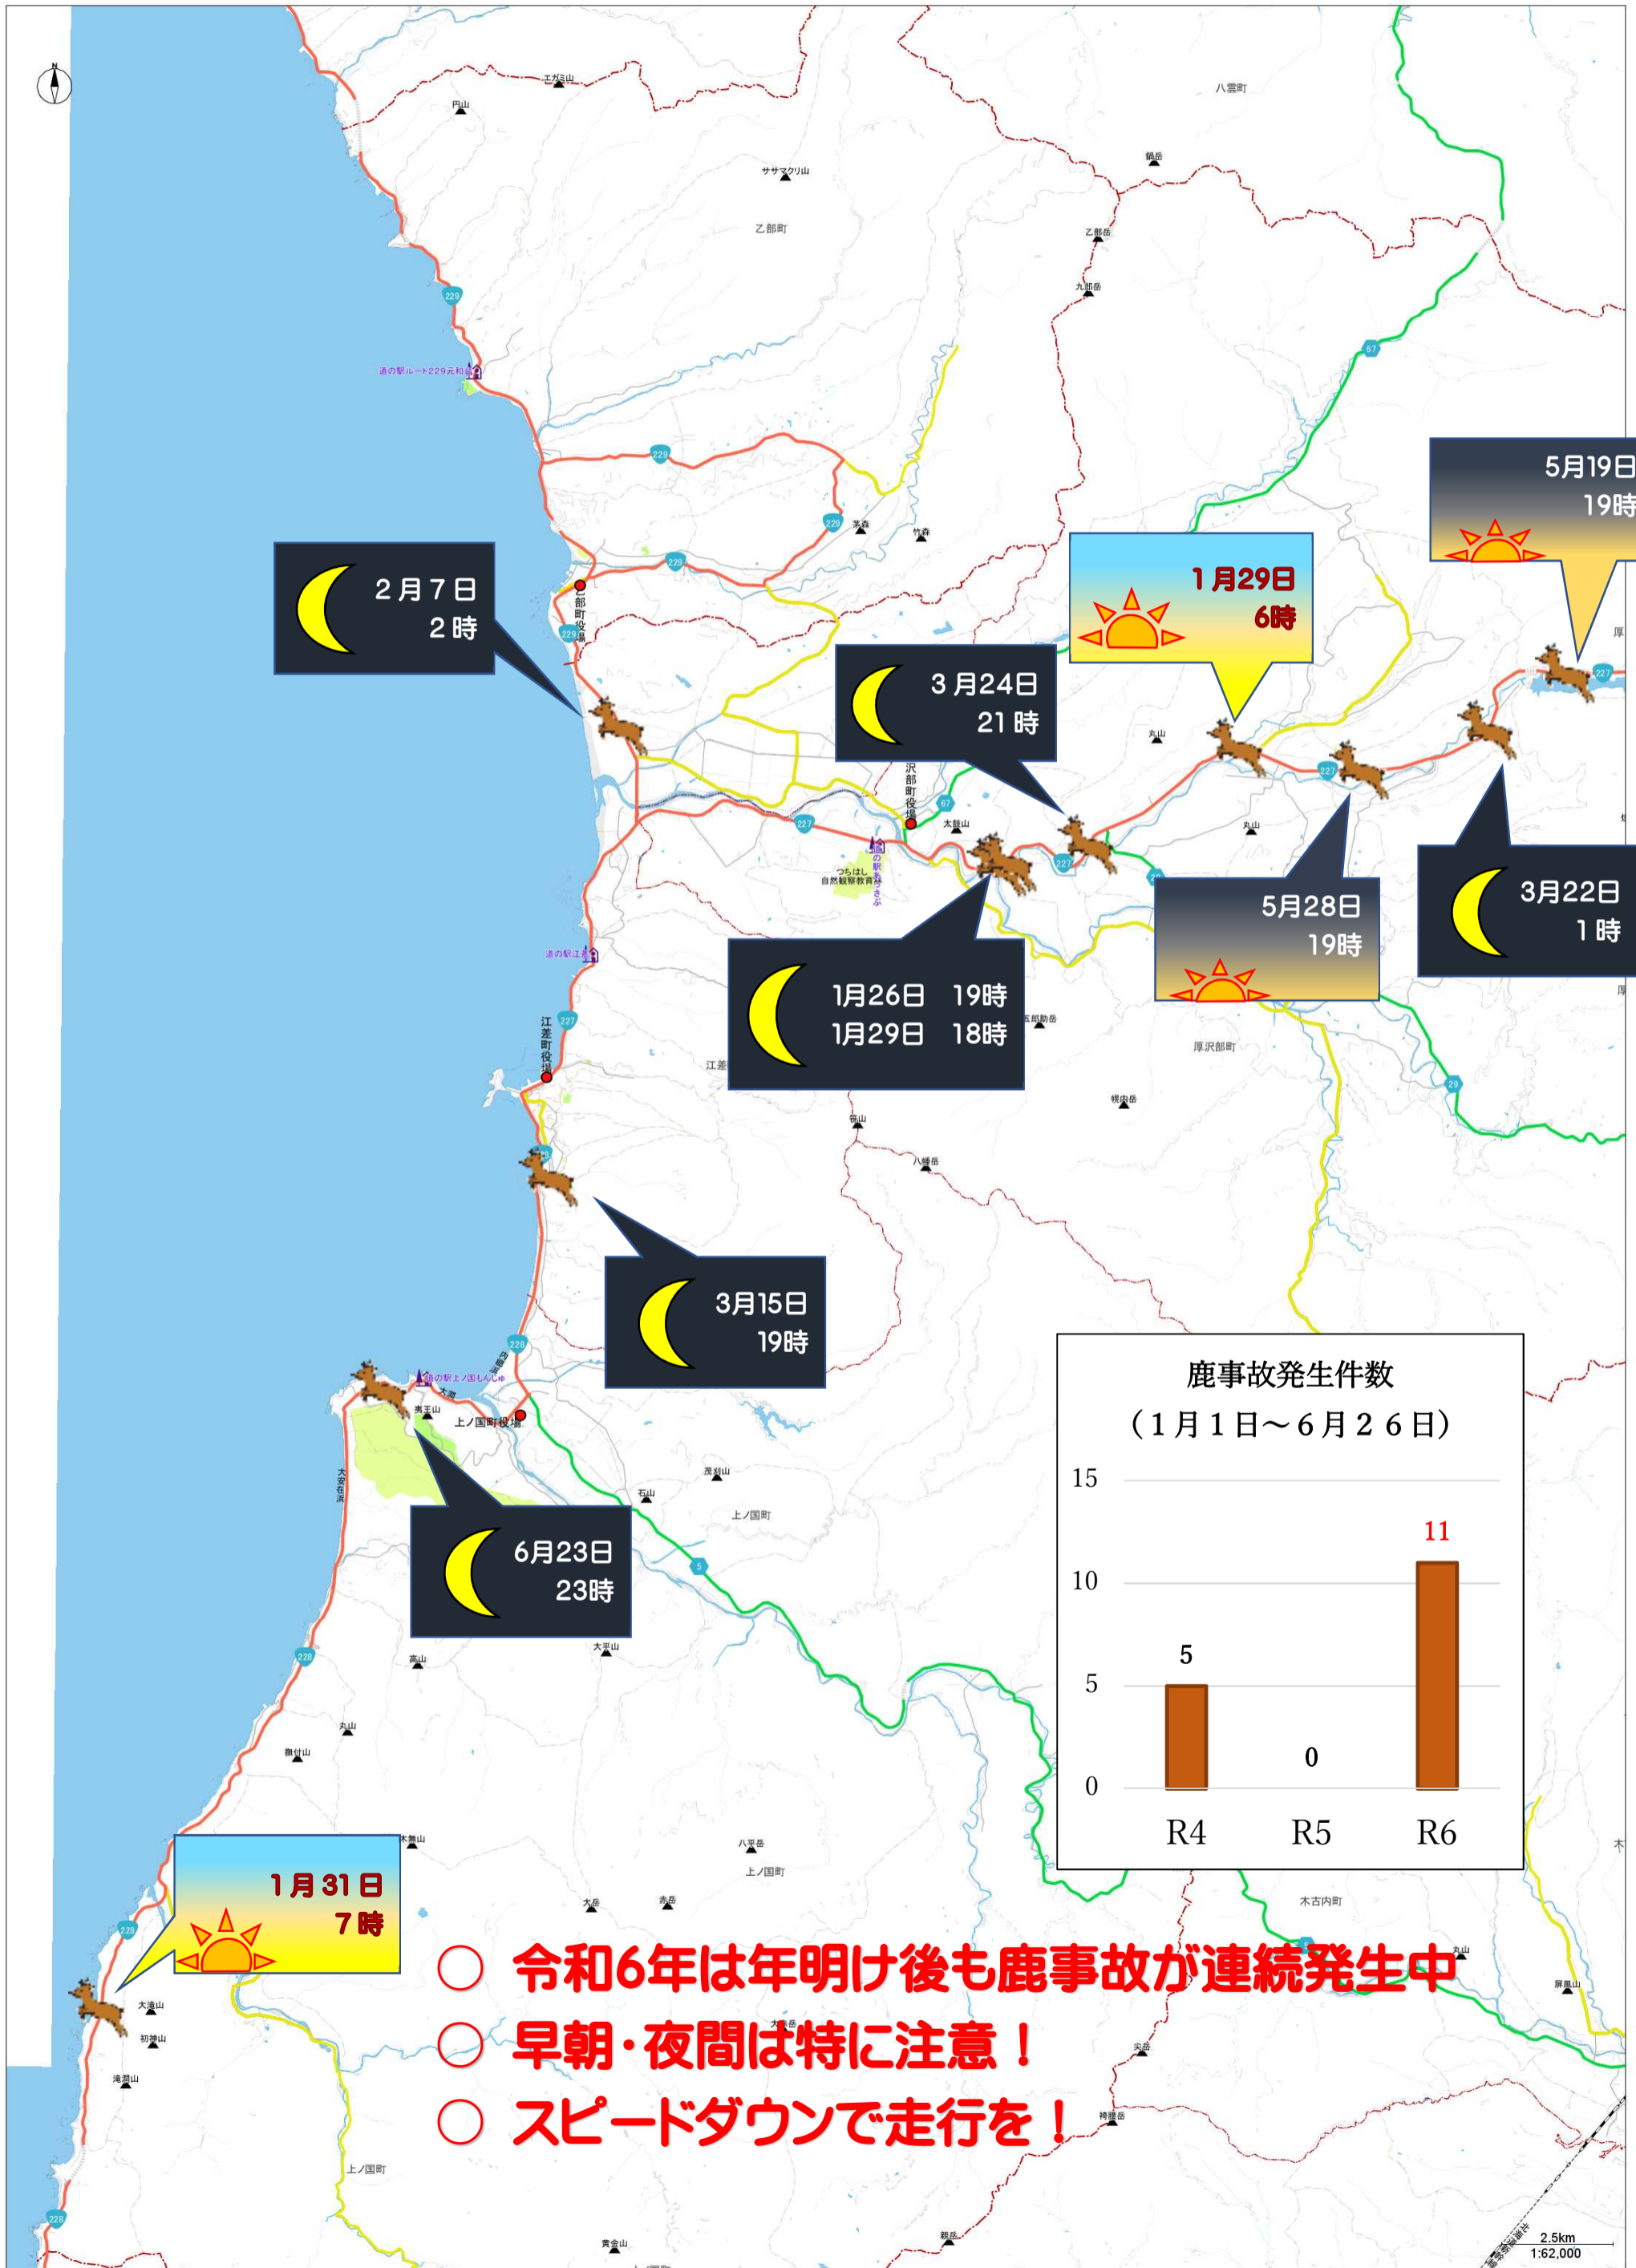

江差警察署管内鹿事故発生マップ

(令和6年1月1日～令和6年6月26日発生分)

- 令和6年は年明け後も鹿事故が連続発生中
- 早朝・夜間は特に注意！
- スピードダウンで走行を！