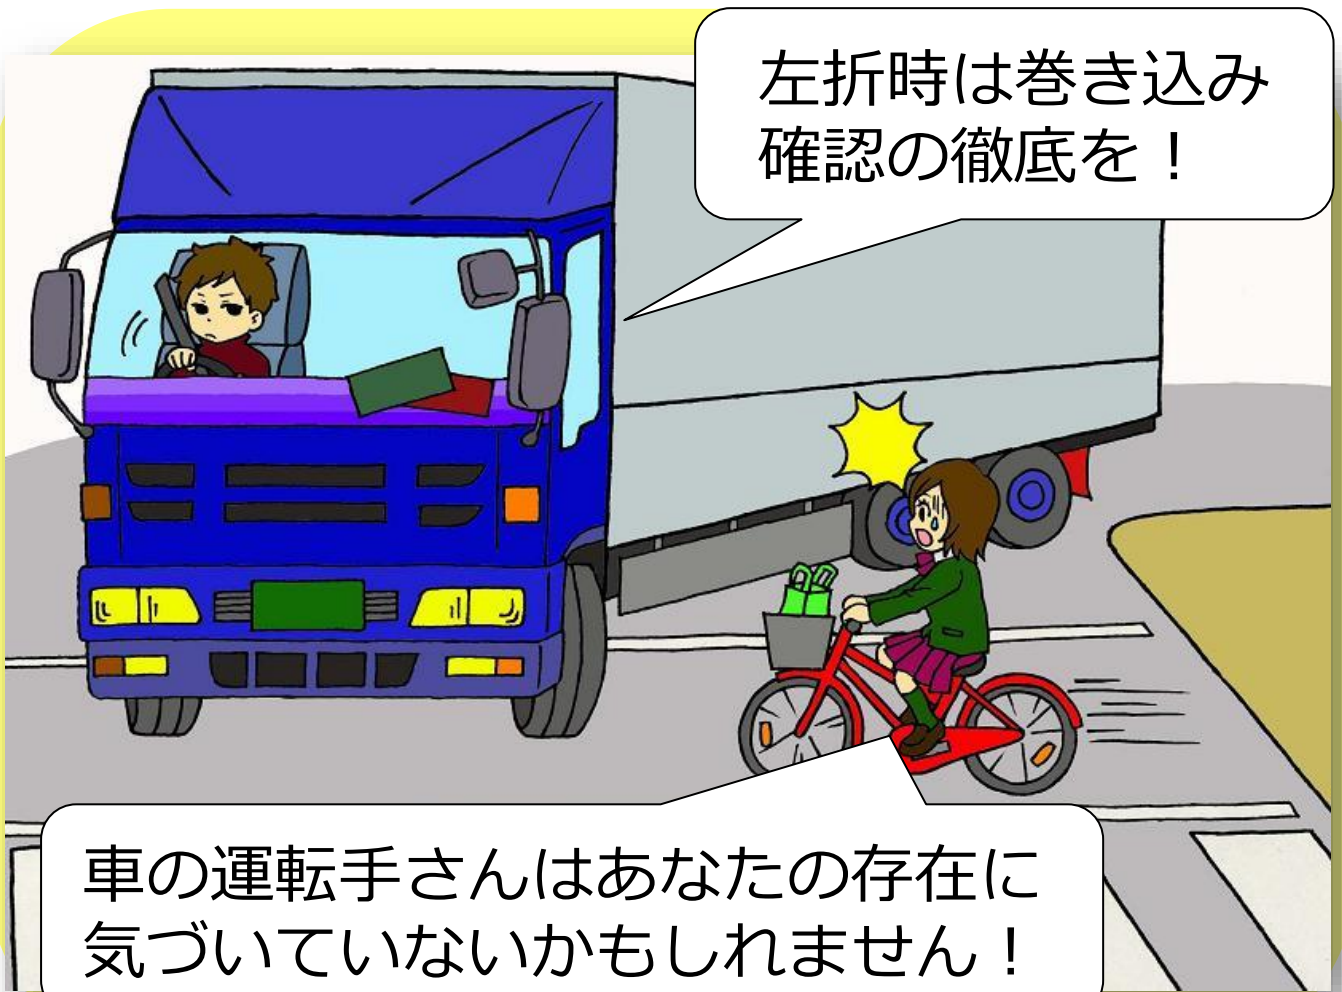

交通安全情報

～自転車の交通事故多発～

令和6年8月2日
函館中央警察署
交通第一課
第35号

函館中央警察署管内

自転車の交通事故多発

函館中央警察署管内では、自転車利用者が当事者となる交通事故が多発しています！自転車利用者の方は、車と同様に交通ルールを守りましょう。車の運転手さんは、自転車が飛び出してくるかもしれないと予想し、防衛運転に努めましょう。

“優しさ”と“思いやり”のある行動で交通事故をゼロに！！