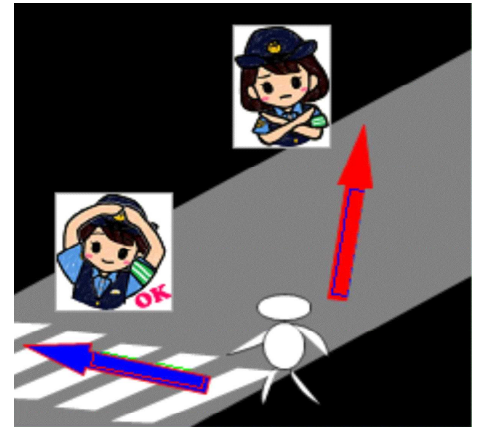

交 番 速 報

斜め横断による交通事故の発生

5月に入り、江別警察署管内において道路横断中の歩行者が轢かれる事故や自転車と車両の事故が増加しています。

● 歩行者は横断歩道を利用しましょう

歩行者も道路を渡るときは横断歩道を利用し、信号を必ず守り、渡る前には左右の安全を確認しましょう！

また、道路を斜め横断や乱横断することは交通事故の危険性が高くなります。

特に高齢者は、加齢に伴う身体機能の低下がありますので、無理な横断はやめましょう。

● 自転車もルールを守りましょう

自転車事故の中には、自転車側の交通ルール違反がある場合もあるので、自転車に乗る際には交通ルールをしっかりと守り、ヘルメットをかぶるようしましょう！

信号厳守

一時停止場所での停止

携帯電話等の使用禁止

江別警察署ホームページURLリンク
<http://www.ebetsu-syo.police.pref.hokkaido.lg.jp/>

札幌方面江別警察署

382-0110