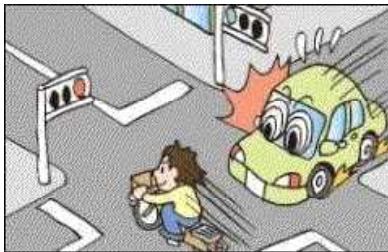

交 番 速 報

斜め横断による交通事故の発生

5月に入り、江別警察署管内において道路横断中の歩行者が轢かれる事故や自転車と車両の事故が増加しています。

● 歩行者は横断歩道を利用しましょう

歩行者も道路を渡るときは横断歩道を利用し、信号を必ず守り、渡る前には左右の安全を確認しましょう！

また、道路を斜め横断や乱横断することは交通事故の危険性が高くなります。

特に高齢者は、加齢に伴う身体機能の低下がありますので、無理な横断はやめましょう。

● 自転車もルールを守りましょう

自転車事故の中には、自転車側の交通ルール違反がある場合もあるので、自転車に乗る際には交通ルールをしっかりと守り、ヘルメットをかぶるようしましょう！

信号厳守

一時停止場所での停止

携帯電話等の使用禁止

江別警察署ホームページURLリンク
<http://www.ebetsu-syo.police.pref.hokkaido.lg.jp/>

札幌方面江別警察署

382-0110