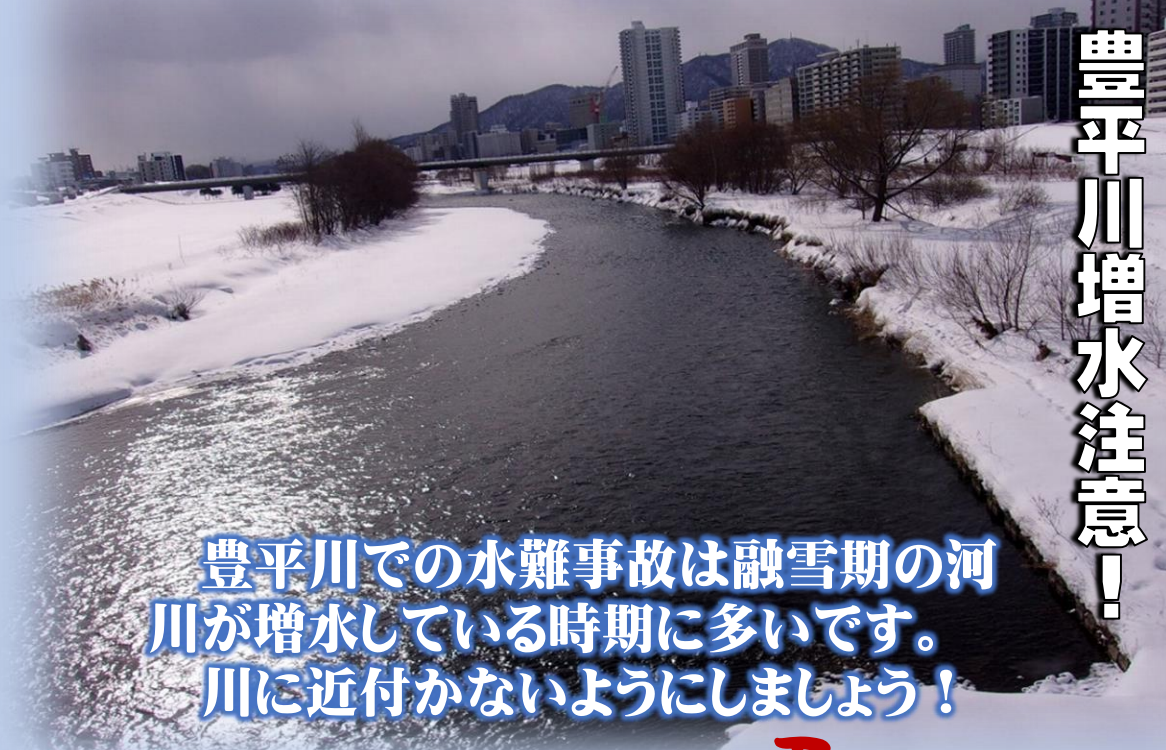

豊平川増水注意!

豊平川での水難事故は融雪期の河川が増水している時期に多いです。川に近付かないようにしましょう!

【発行】
中央警察署
豊平橋交番
011-242-0110

道路に雪出さないで!

道路に雪を出すと、道路が狭くなり、視認性が悪く大変危険です。

危ない!

お願い

子ども飛び出し注意 ⚠

正義 警察官採用試験急募!

願書受付期間
3月1日(金)～3月29日(金)まで
令和6年度第1回採用試験
一次試験 4月28日(日)

正義

採用センターHP
はこちらへ

防災対策をしましょう

1月1日、能登半島地震があり、多くの方が被災し、現在も大変な状況にあります。
災害は、いつ起こるか分からないので日頃からの防災対策が大切です。

対策

- ・非常時に備えた情報収集
- ・避難の際に持ち出す物を用意する
- ・ハザードマップを事前に確認する