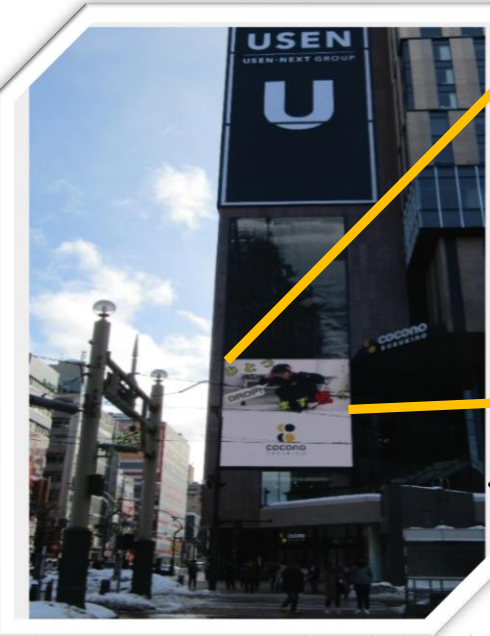

鴨々川

【発行】
 中央警察署
 薄野交番
 011-242-0110

北海道警察では、1月1日に発生した能登半島地震を受けて、地震発生時の安全確保行動についての映像を放映しました!!

もしも地震が発生したら、

1. まず低く
2. 顔を守り
3. 動かない ...で命を守ろう!

北海道警察の防犯アプリ ほくとポリス

防犯ブザー機能、痴漢対策機能を搭載!
 マップに犯罪情報や不審者情報を表示!
 ほくとくん防犯メールの配信!
 新生活が始まるこの時期にぜひご活用を!