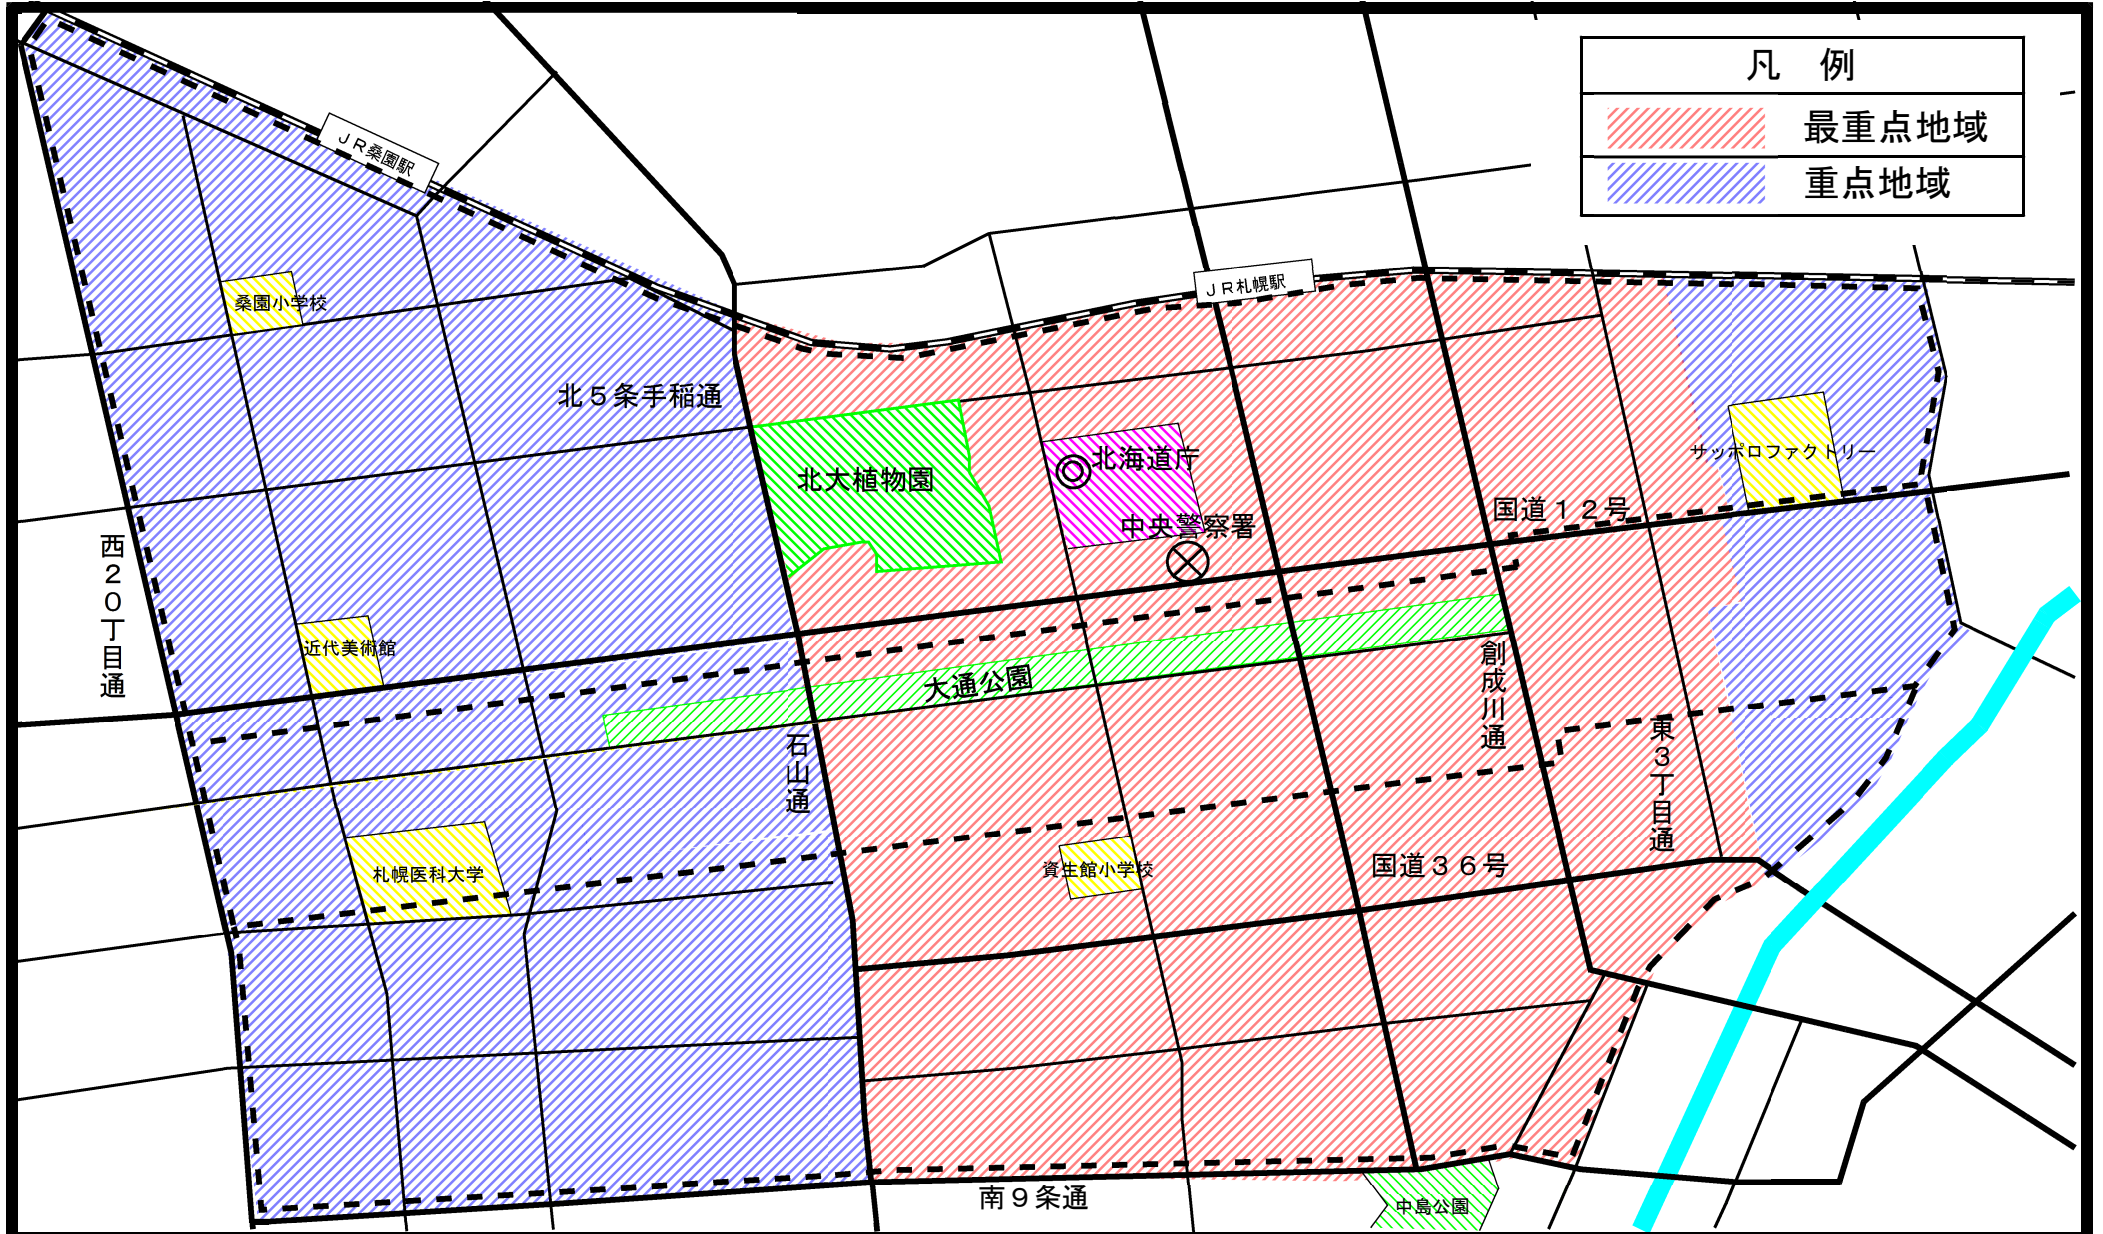

# 令和6年度 駐車監視員活動エリア

中央警察署