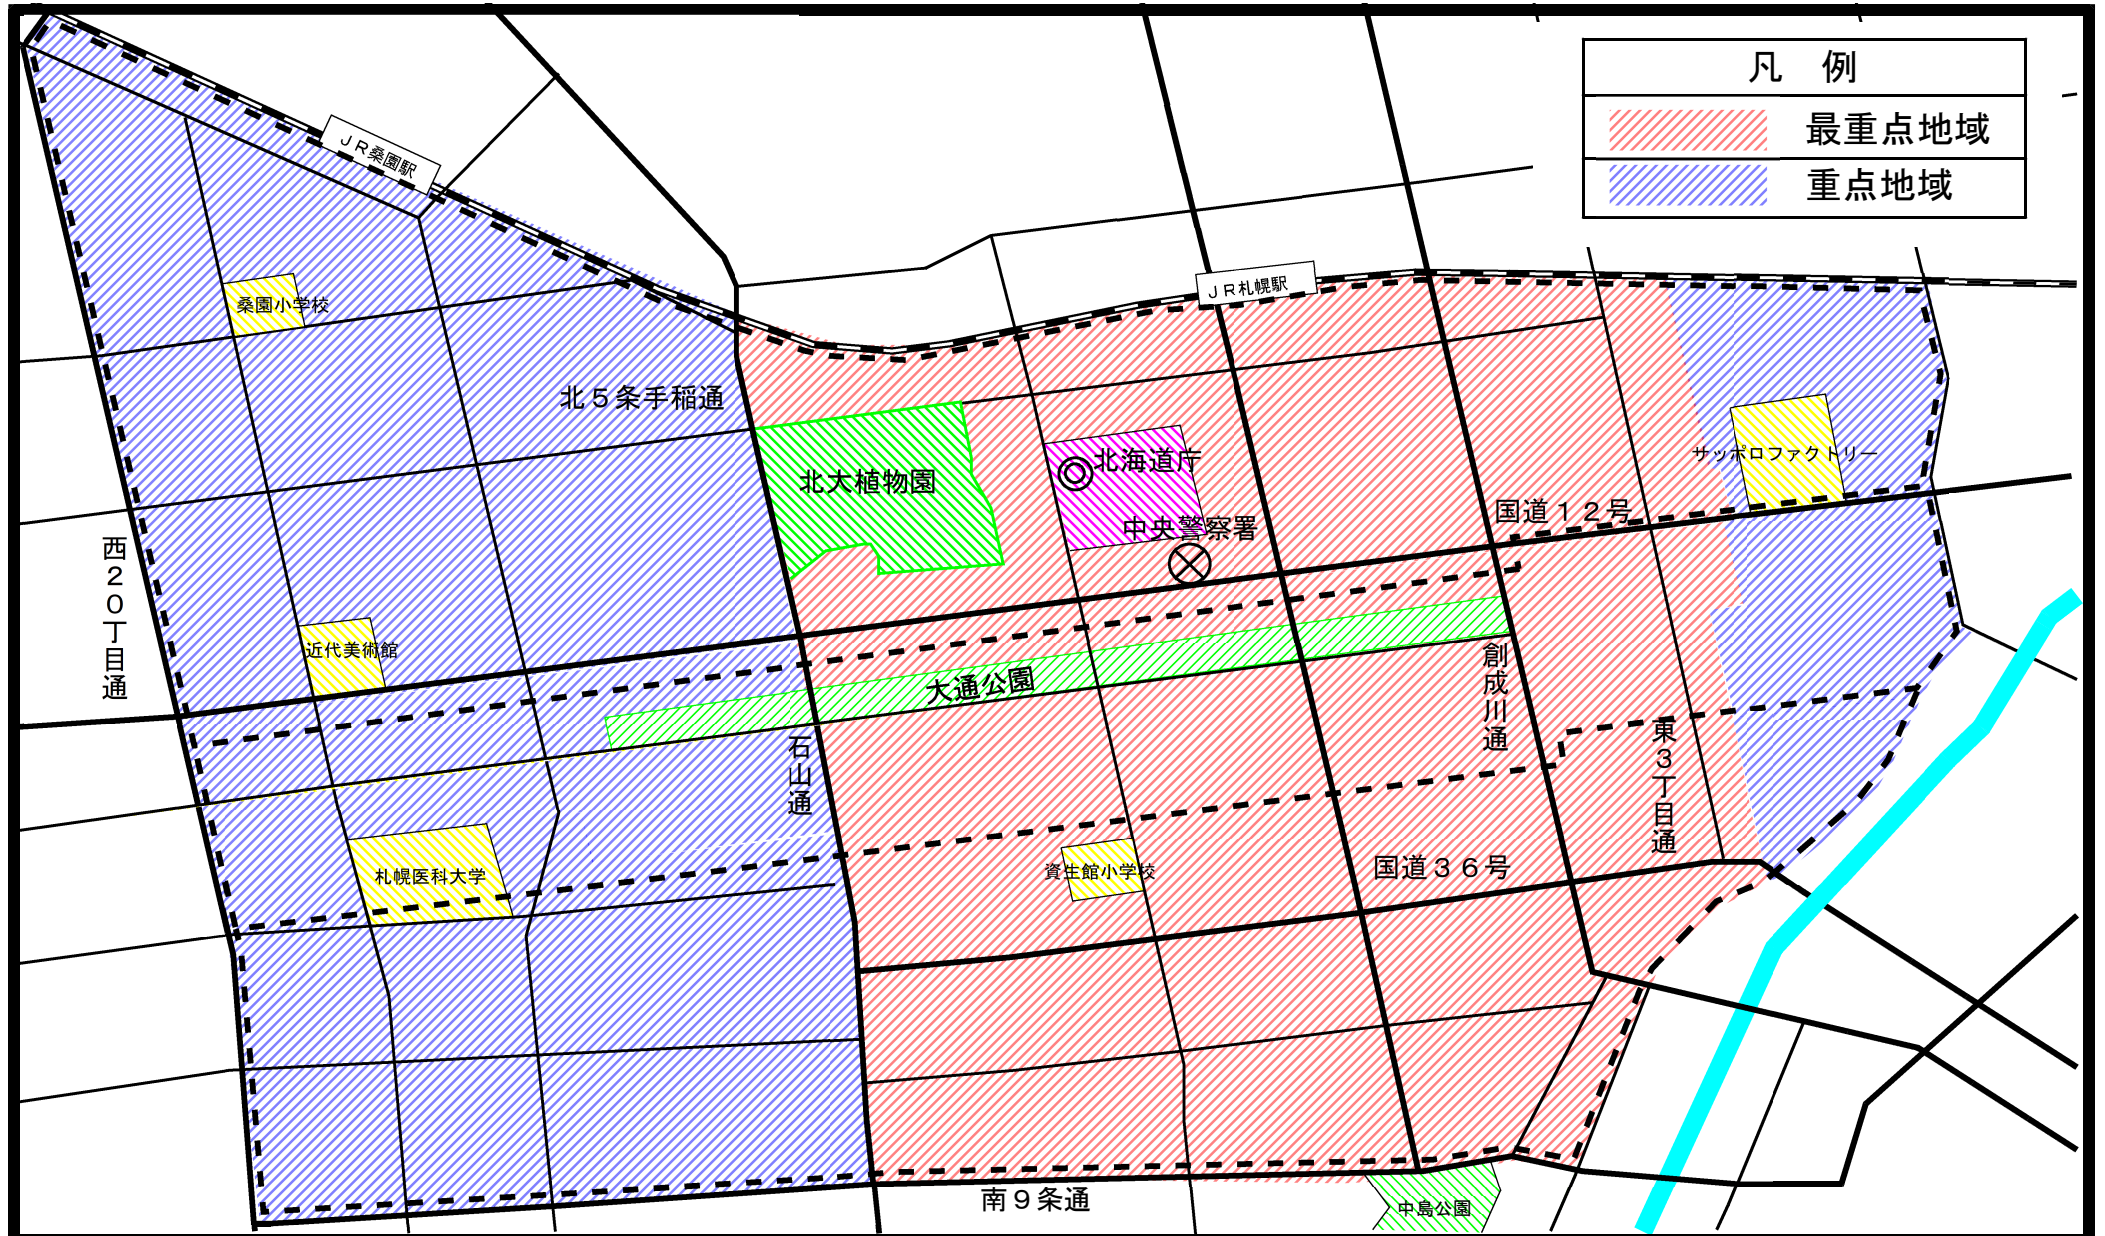

# 令和8年度 駐車監視員活動エリア

中央警察署