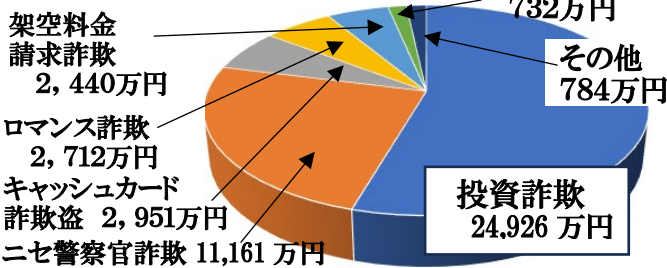

# 地域安全ニュース

**千歳防犯協会**  
 事務局 千歳市東雲町5丁目61 千歳警察署内  
 TEL 42-0110 (内線261)

4月に入り投資詐欺、キャッシュカード詐欺盗、ニセ警察官詐欺、ロマンス詐欺が多発しています。

道内における本年の特殊詐欺被害額は、4月までの集計で約18億7,672万円(暫定値)となり、昨年同時期比で約1.8倍となっています。(4月集計からSNS型投資詐欺、ロマンス詐欺も特殊詐欺に区分されました。)

本年1月から4月まで被害認知内訳

詐欺の種類	件数	被害額
投資詐欺	58	約7億4,315万円
ニセ警察官詐欺	42	約5億2,655万円
ロマンス詐欺	27	約3億2,456万円
架空料金請求詐欺	20	約1億6,137万円
その他	91	約1億2,109万円
<b>合計</b>	<b>238</b>	<b>約18億7,672万円</b>

4月の特殊詐欺の種類別認知数は、**投資詐欺:23件**、**キャッシュカード詐欺盗:20件**、**ニセ警察官詐欺:11件**、**ロマンス:6件**、**預貯金詐欺:5件**、**その他の特殊詐欺:11件**で被害金額(暫定値)は下記のとおりです。 **還付金詐欺** 732万円