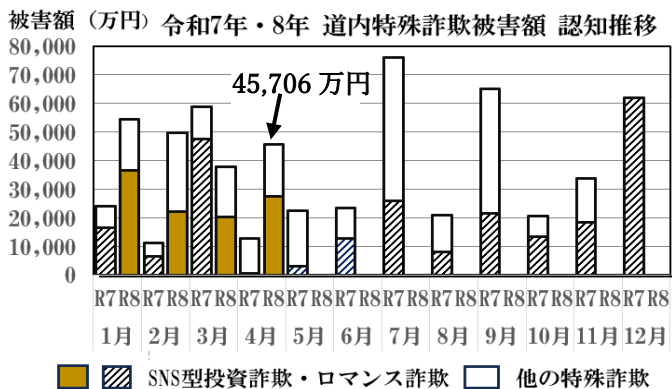

# 地域安全ニュース

**千歳防犯協会**  
 事務局 千歳市東雲町5丁目61 千歳警察署内  
 TEL 42-0110 (内線261)

4月に入り投資詐欺、キャッシュカード詐欺盗、ニセ警察官詐欺、ロマンス詐欺が多発しています。

道内における本年の特殊詐欺被害額は、4月までの集計で約18億7,672万円(暫定値)となり、昨年同時期比で約1.8倍となっています。(4月集計からSNS型投資詐欺、ロマンス詐欺も特殊詐欺に区分されました。)

本年1月から4月まで被害認知内訳

詐欺の種類	件数	被害額
投資詐欺	58	約7億4,315万円
ニセ警察官詐欺	42	約5億2,655万円
ロマンス詐欺	27	約3億2,456万円
架空料金請求詐欺	20	約1億6,137万円
その他	91	約1億2,109万円
<b>合計</b>	<b>238</b>	<b>約18億7,672万円</b>

4月の特殊詐欺の種類別認知数は、**投資詐欺:23件**、**キャッシュカード詐欺盗:20件**、**ニセ警察官詐欺:11件**、**ロマンス:6件**、**預貯金詐欺:5件**、**その他の特殊詐欺:11件**で被害金額(暫定値)は下記のとおりです。 **還付金詐欺** 732万円