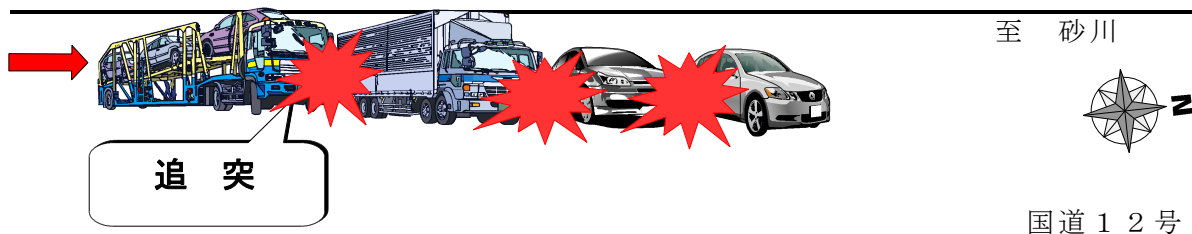

北のひろめーる

搬送証

9月号
号外 1

国道で重大事故多発

脇見、居眠り要注意

8月30日午後0時58分頃 美唄市字茶志内(砂川方向)

至 岩見沢

8月31日午前9時40分頃 美唄市字美唄(進徳町)(砂川方向)

至 岩見沢

「運転者」の方へ

走行中の脇見、スマホやカーナビ・オーディオ操作はわずかな時間であっても厳禁です。

前方の車や、横断自転車・歩行者の見逃しが取り返しのつかない交通事故の原因となります。

長い直線道路は、眠気を誘います。

運転が長距離に及ぶ場合は、こまめに休憩をとりましょう。