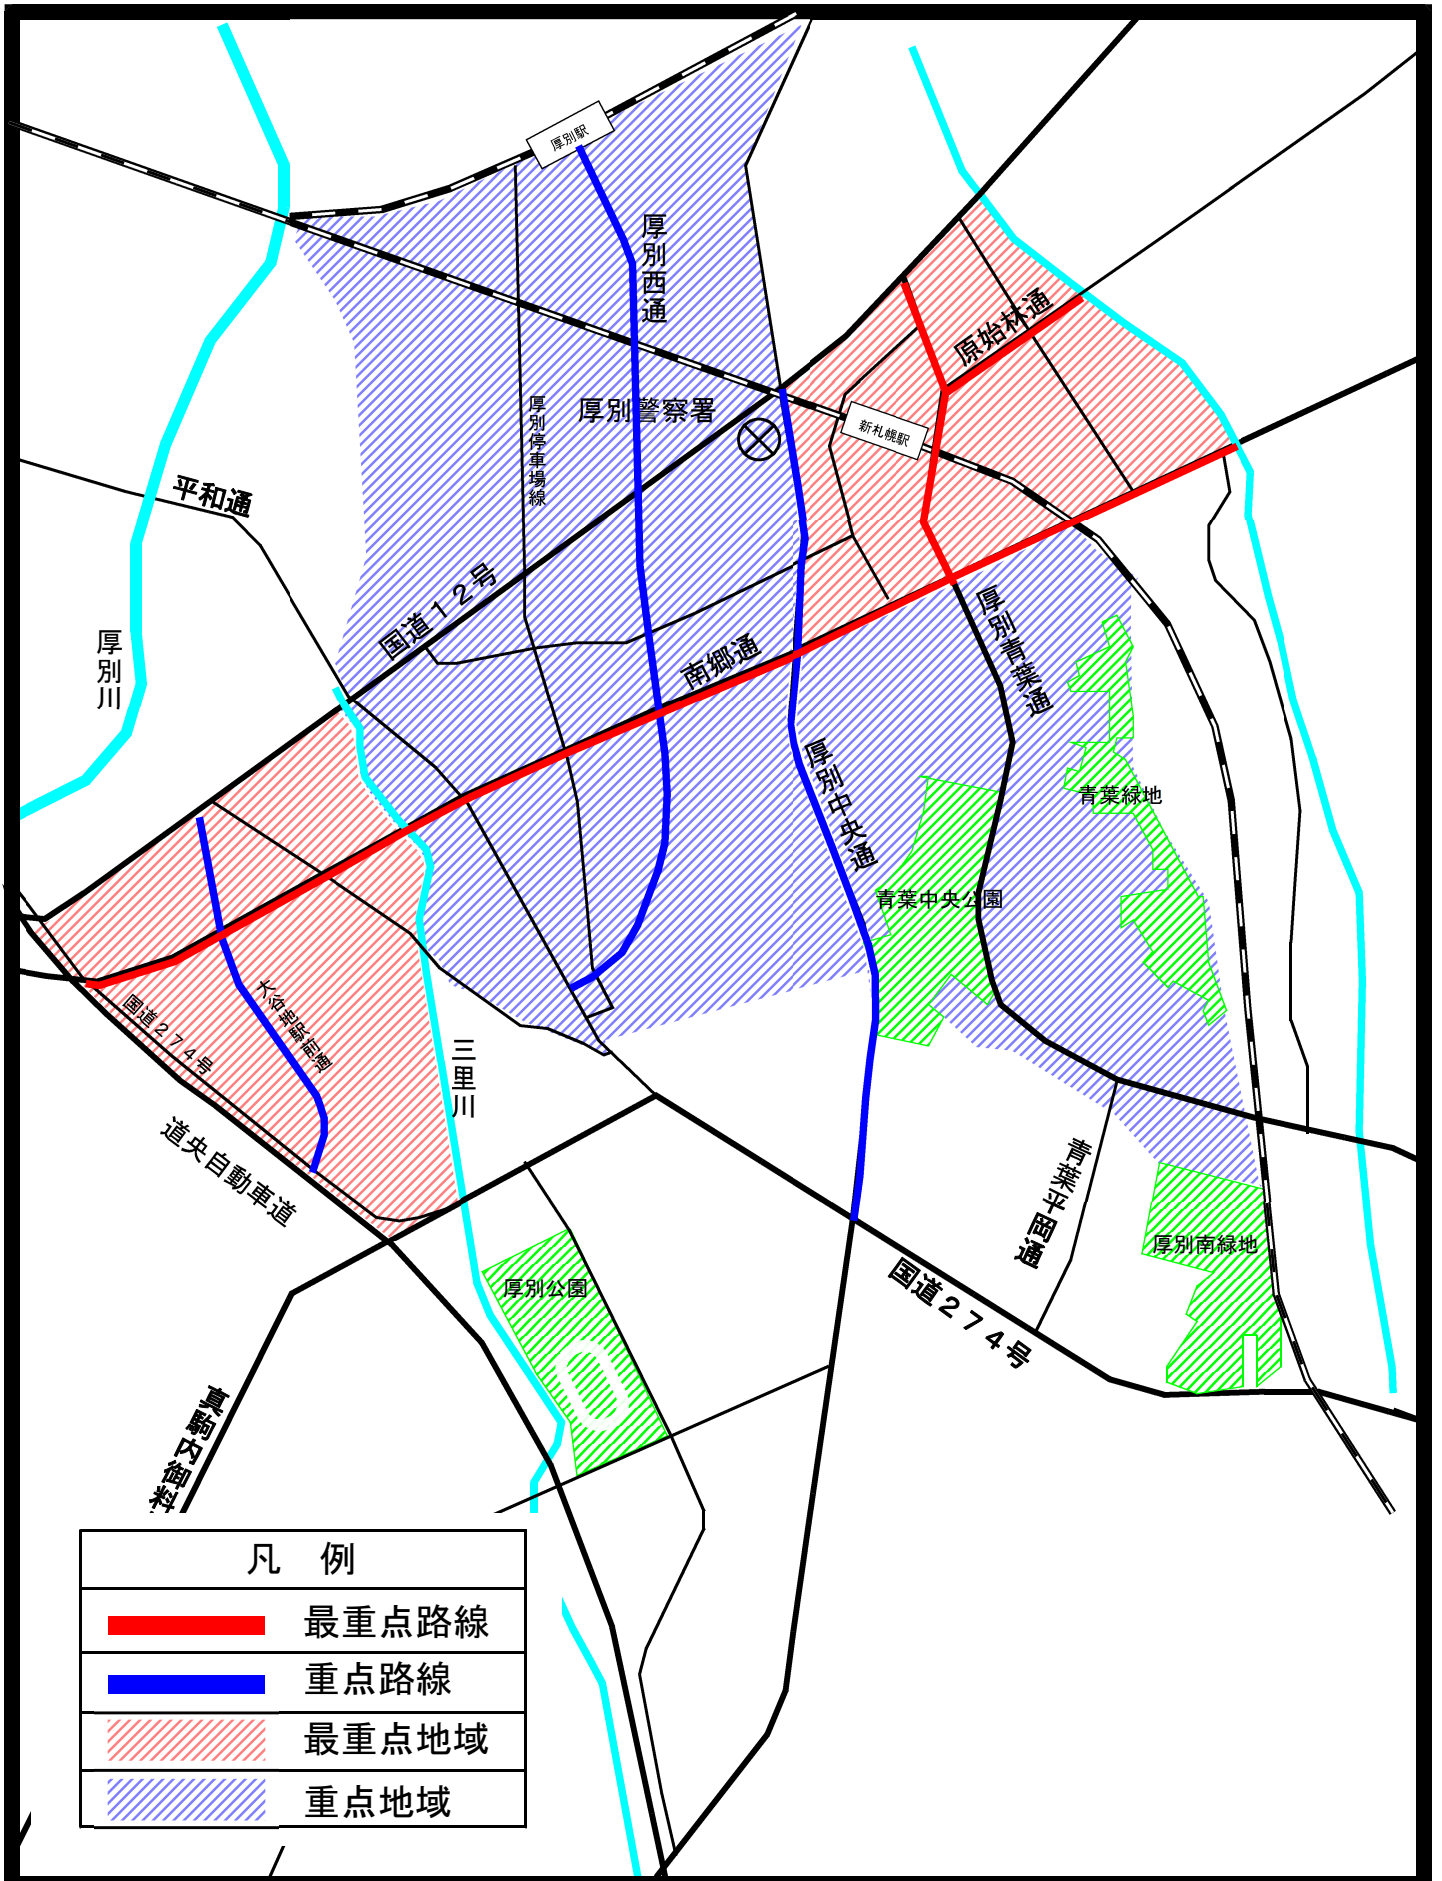

令和6年度 駐車監視員活動エリア

凡例	
	最重点路線
	重点路線
	最重点地域
	重点地域

厚別警察署