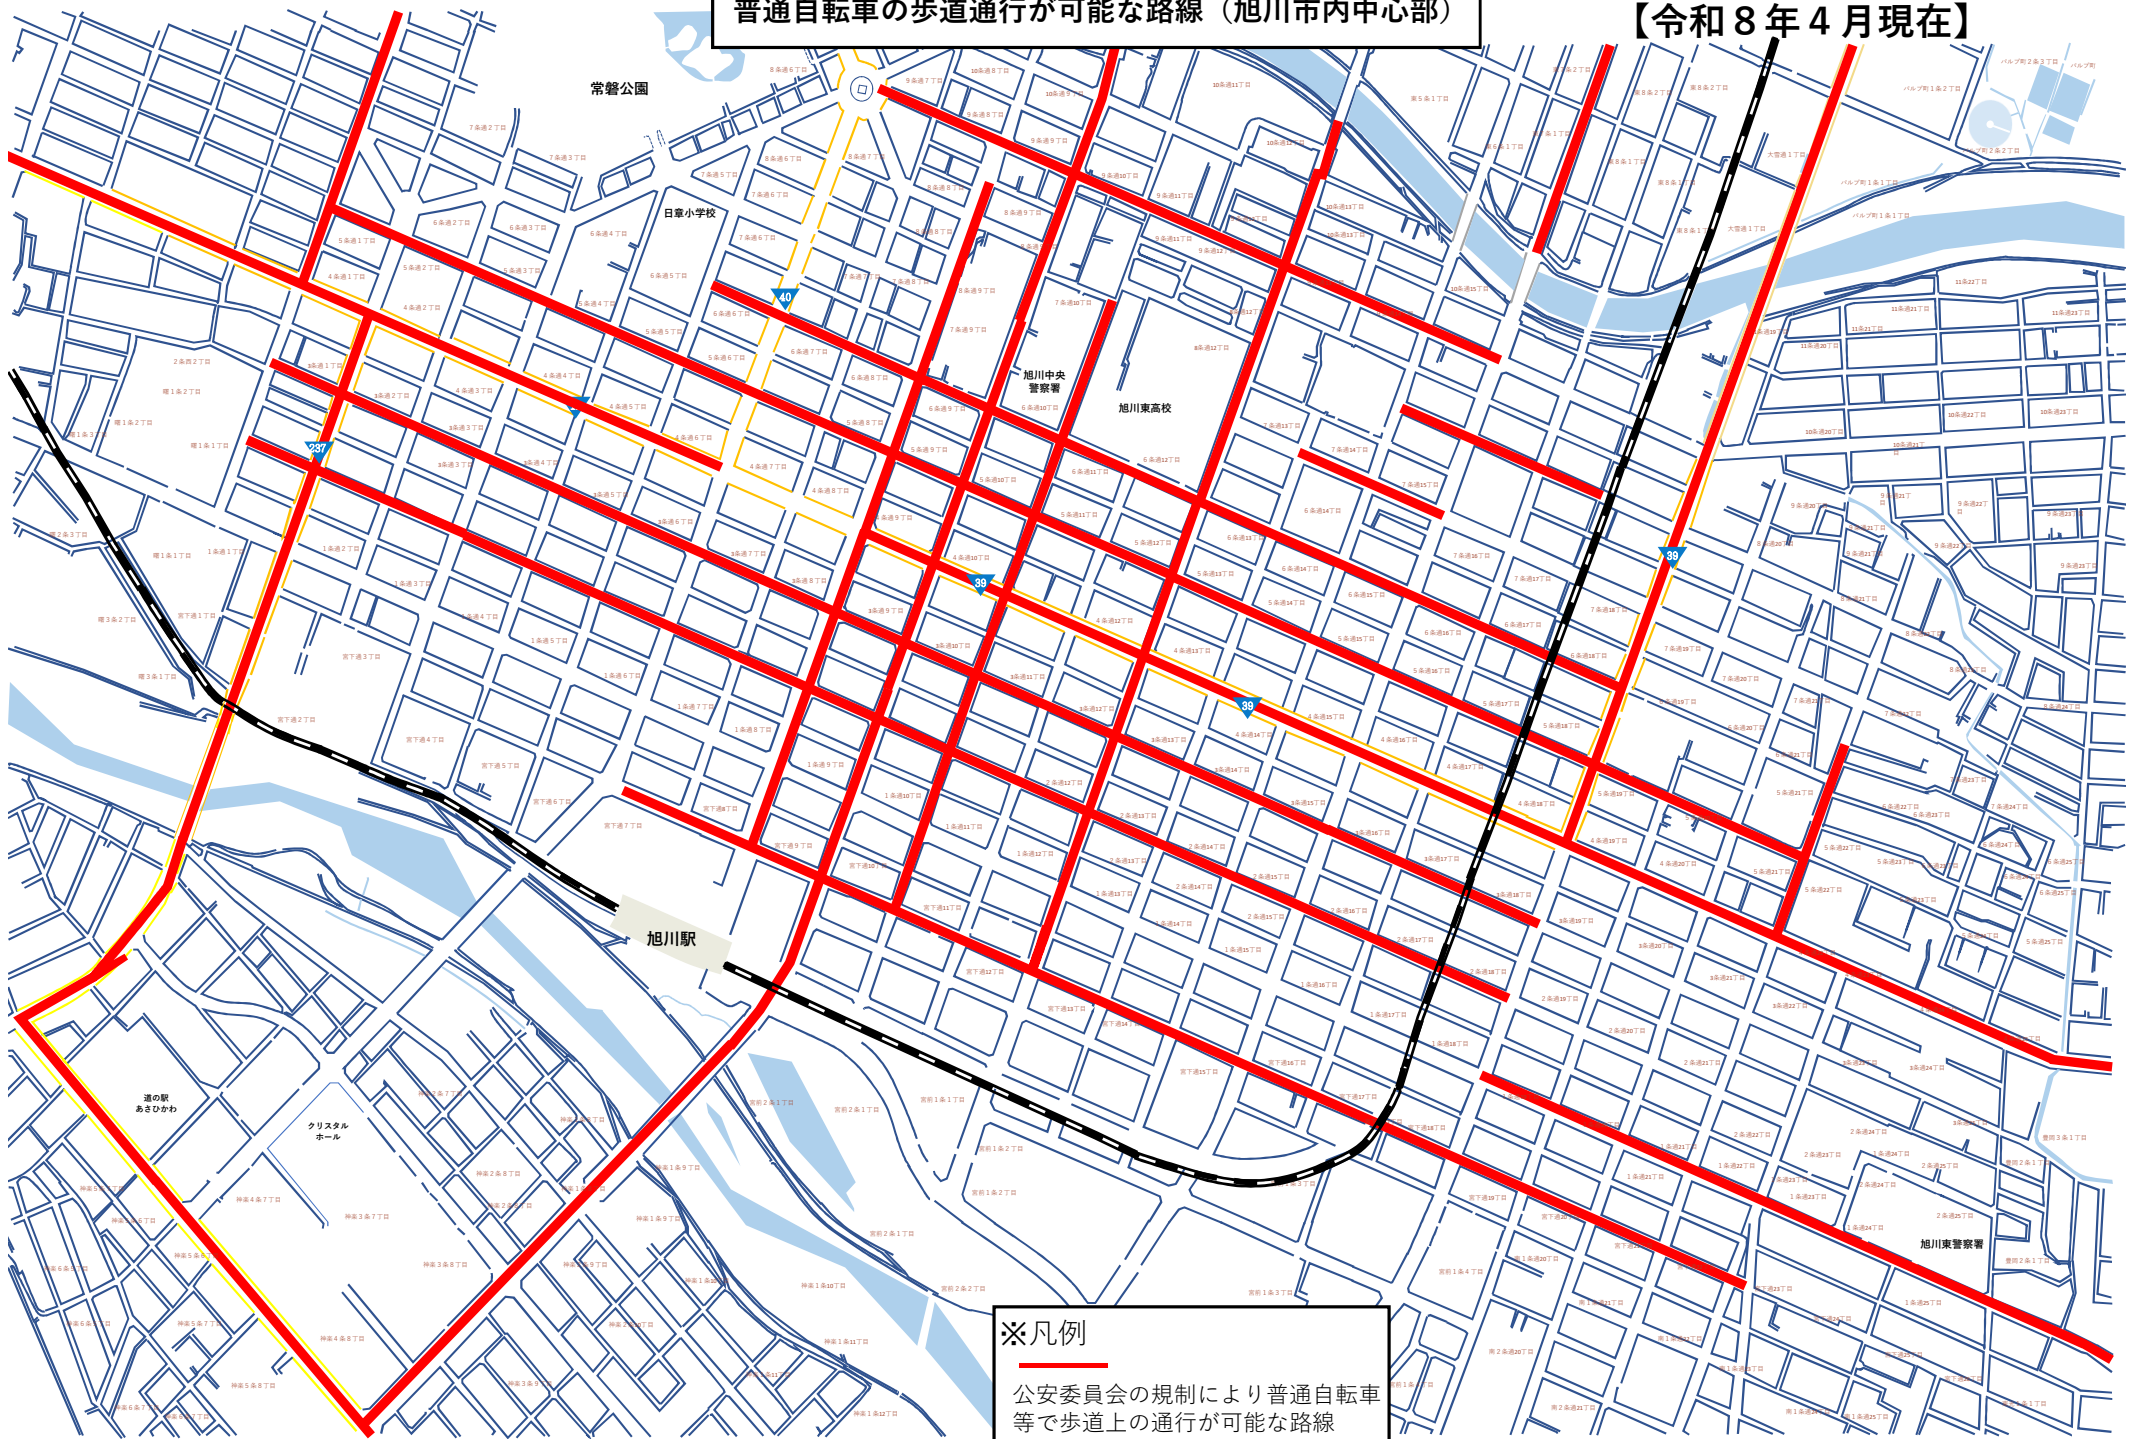

普通自転車等の歩道通行が可能な路線（旭川市内全域図）

【令和8年4月現在】

「普通自転車の歩道通行が可能な
路線（旭川市内中心部）」参照

※凡例
公安委員会の規制により普通自転車
等で歩道上の通行が可能な路線

普通自転車の歩道通行が可能な路線 (旭川市内中心部)

【令和8年4月現在】

※凡例
公安委員会の規制により普通自転車
等で歩道上の通行が可能な路線