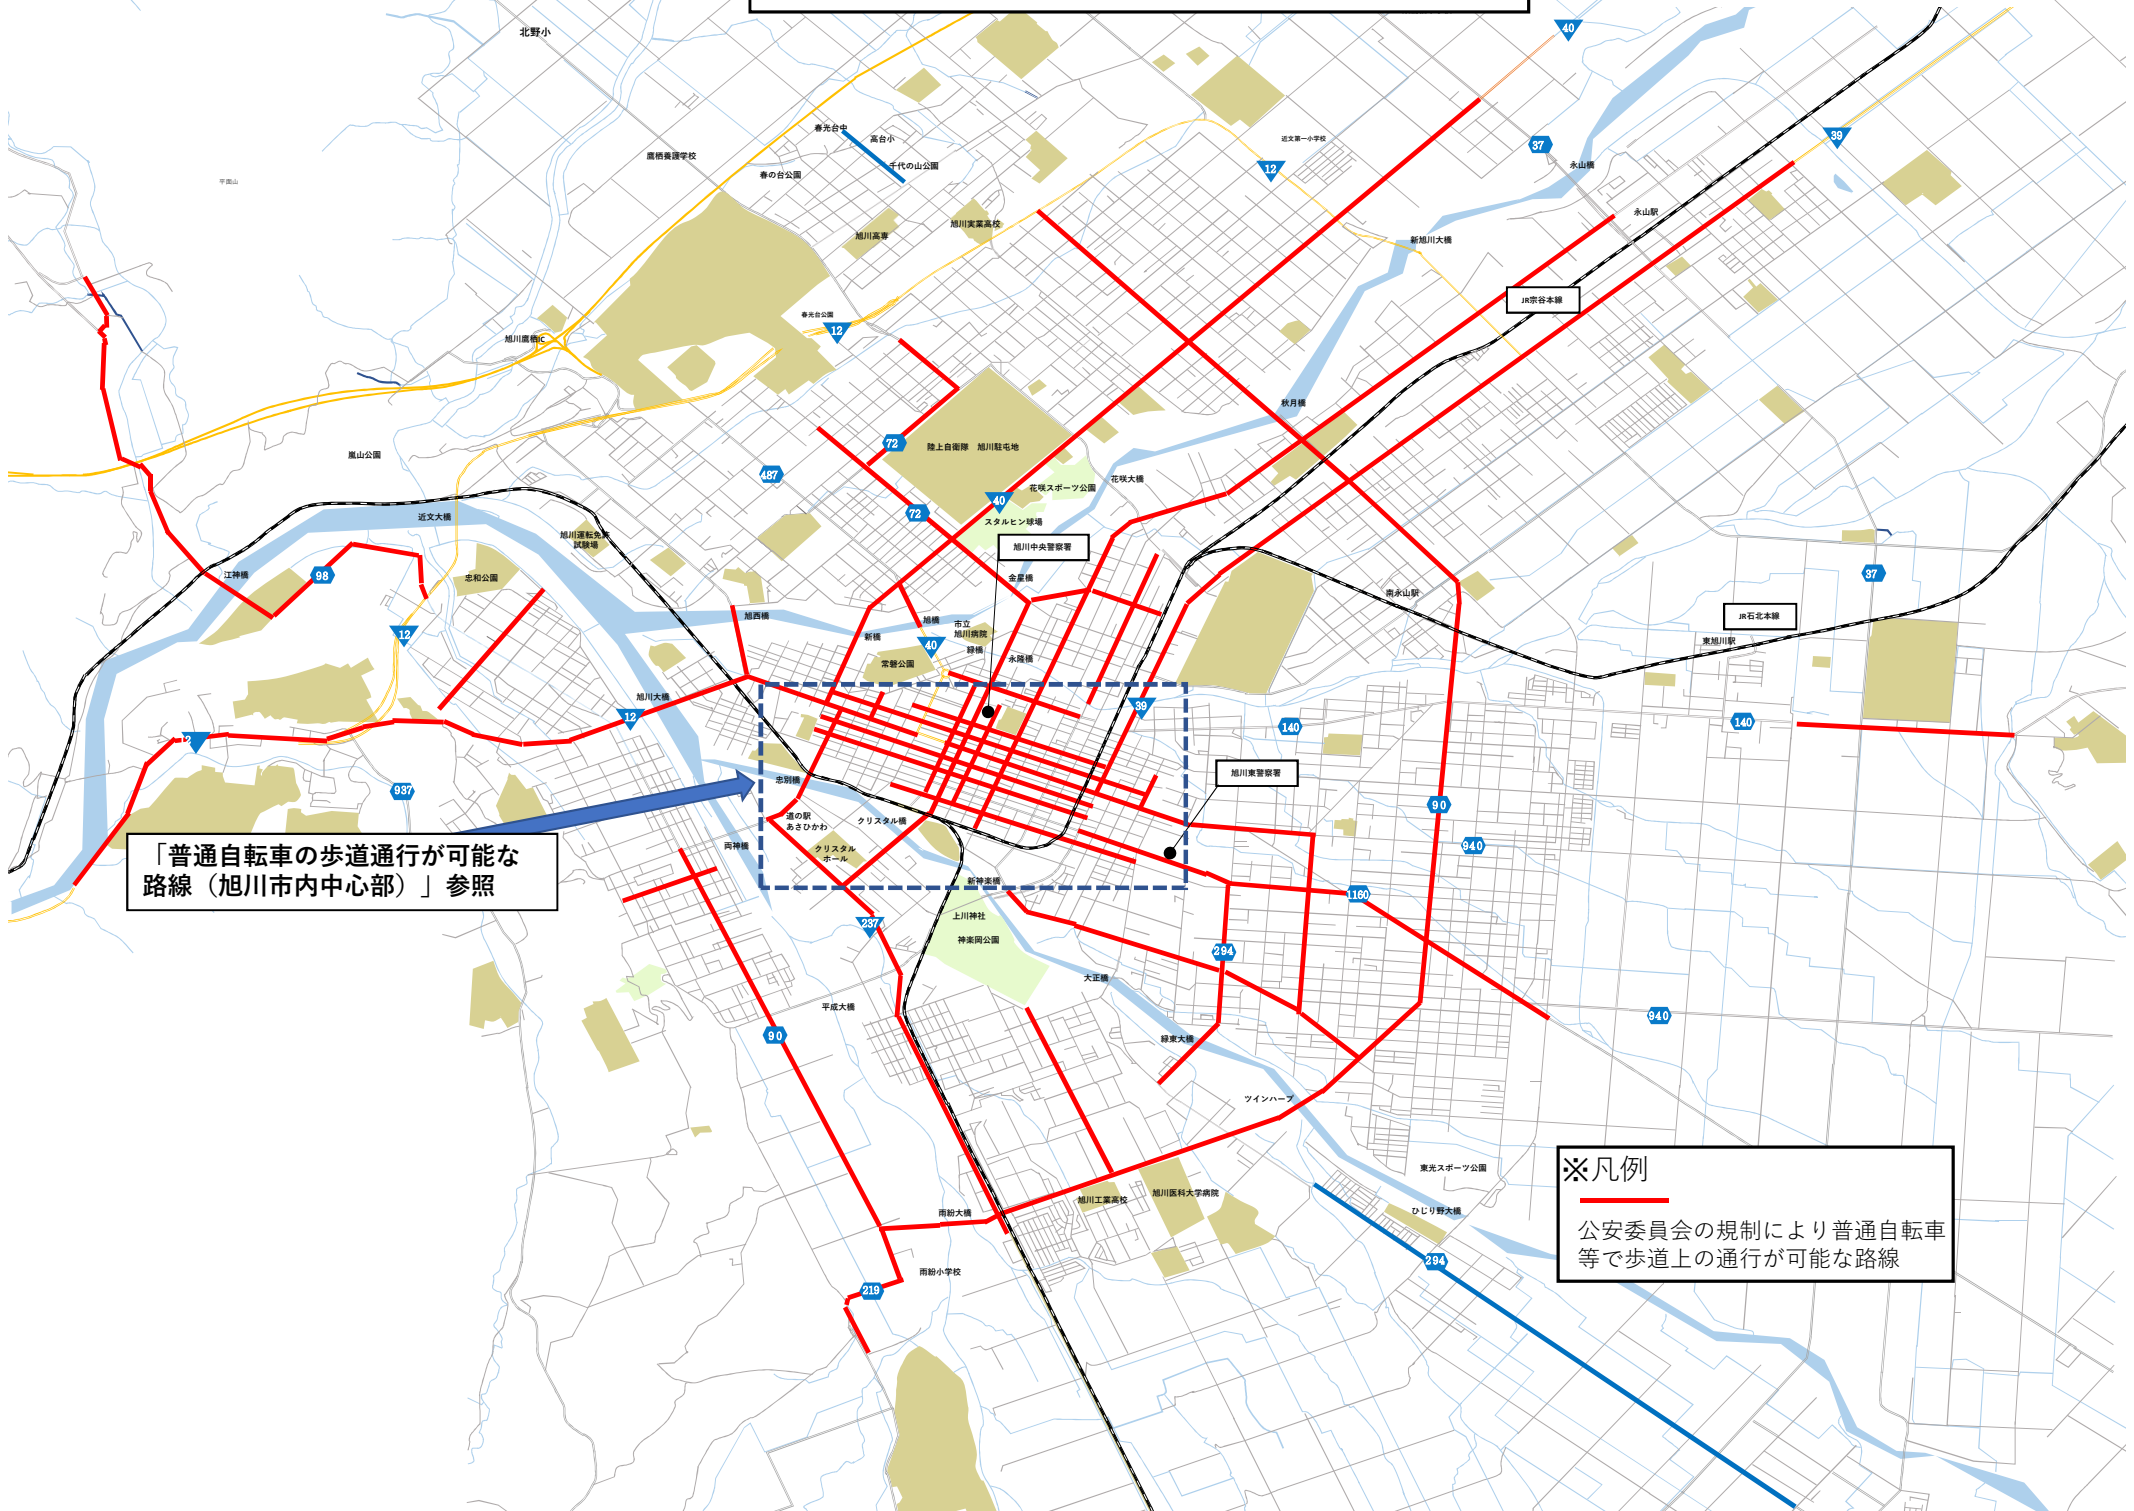

普通自転車等の歩道通行が可能な路線（旭川市内全域図）

【令和8年4月現在】

「普通自転車の歩道通行が可能な
路線（旭川市内中心部）」参照

※凡例
公安委員会の規制により普通自転車
等で歩道上の通行が可能な路線

普通自転車の歩道通行が可能な路線 (旭川市内中心部)

【令和8年4月現在】

※凡例
公安委員会の規制により普通自転車
等で歩道上の通行が可能な路線