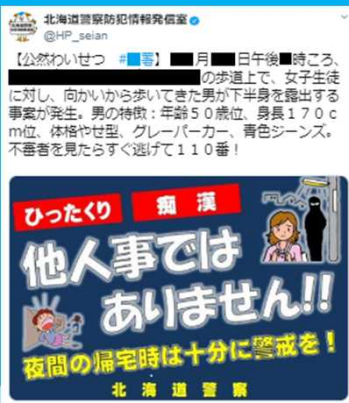

### 声掛け事案の発生

■月■日午後■時■分ころ、  
■市■町付近路上で、女子児童が男に腕を掴まれ、「お小遣いあげるから、車で遊びに行こう」などと声を掛けられる事案が発生しました。  
男の特徴は、30歳くらい、灰色ジャンパー、黒色ズボンです。不審者を見かけたら、すぐに110番通報をしてください。  
配信：■■警察署

### 地域の詳しい情報を知りたい人に最適！

- 自分の住んでいる地域や離れて暮らす家族が住んでいる地域など、知りたい地域を警察署単位で複数選択できます。
- 「子供被害情報」、「犯罪発生・防犯対策情報」を発信しており、受信情報を選択することができます。
- 警察署毎に発信するため、地元に着した情報を知ることができます。
- 夜間時間帯(午後9時～午前7時まで)にメールを受信するかどうかの選択ができます。
- メール本文のみの配信で画像は添付されません。
- 登録は無料ですが、通信料はご利用者様の負担となります。
- システムの稼働状況により、数時間のタイムラグが生じることがあります。

### 全道の情報を知りたい人に最適！

- 危険性の高い情報をタイムリーに発信します。
- 画像や動画付きの情報も得られます。
- リツイート機能で家族・知人等に情報を伝えることができます。
- 文字数制限のため、内容が簡潔になっています。
- 情報を取得したい地域の選択はできません。