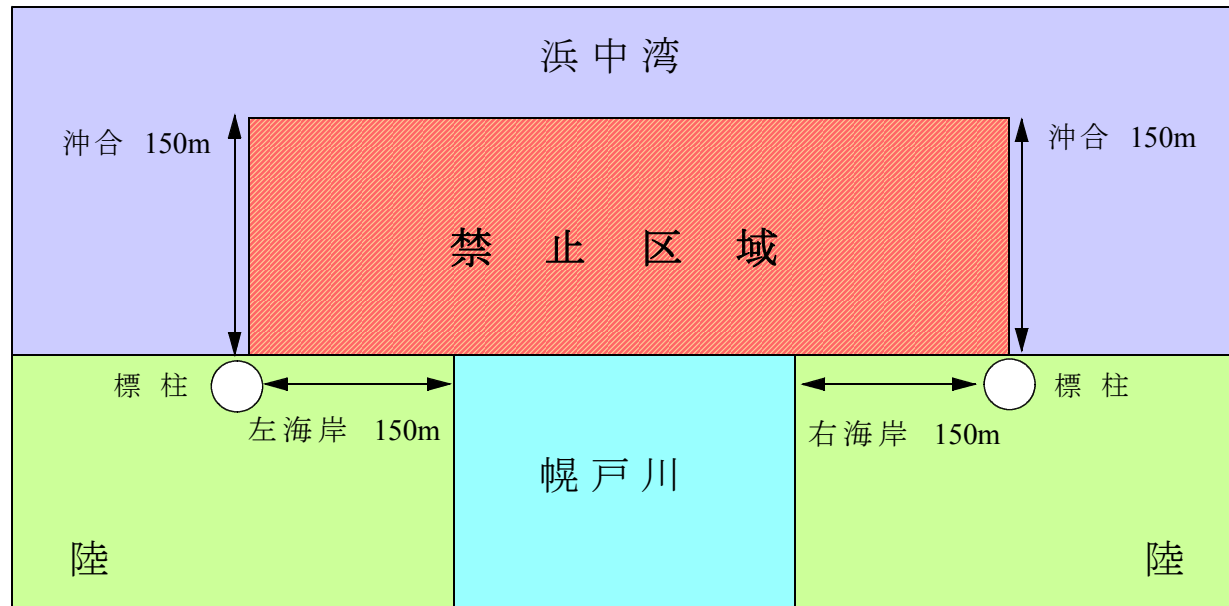

さけ・ますの採捕禁止について

北海道海面漁業調整規則が改正となり、本年6月1日に施行されました。

厚岸警察署管内では**8月20日から11月30日**までの間、**浜中町幌戸川河口でのさけ、ますの採捕が禁止**となっています。

北海道の大切な水産資源を保護するために、規則を守りましょう。

違反した場合は6月以下の懲役若しくは10万円以下の罰金となります。

密漁をしている者を見かけた際はすぐ警察に通報して下さい。

1. 1 禁止期間 8月20日から11月30日まで
2. 2 禁止区域 浜中町幌戸川河口

厚岸警察署 0153-52-0110