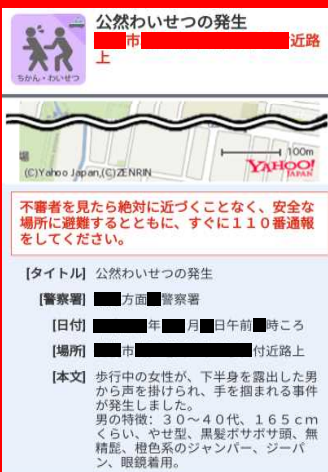

### 全道の情報を知りたい人に最適！

- 危険性の高い情報をタイムリーに発信します。
- 画像や動画付きの情報も得られます。
- リツイート機能で家族・知人等に情報を伝えることができます。
- 文字数制限のため、内容が簡潔になっています。
- 情報を取得したい地域の選択はできません。

## Yahoo!防災速報

### 発生場所付近の状況を知りたい人に最適！

- 危険性の高い情報がタイムリーに発信されます。
- 情報を知りたい地域を3か所まで選択できます。(位置情報も連動)
- 事案発生場所の地図情報が表示されます。
- Yahoo!防災速報が提供する他の情報も得ることができます。
- 数日前の情報や防犯に関するお知らせ等の情報は発信しません。