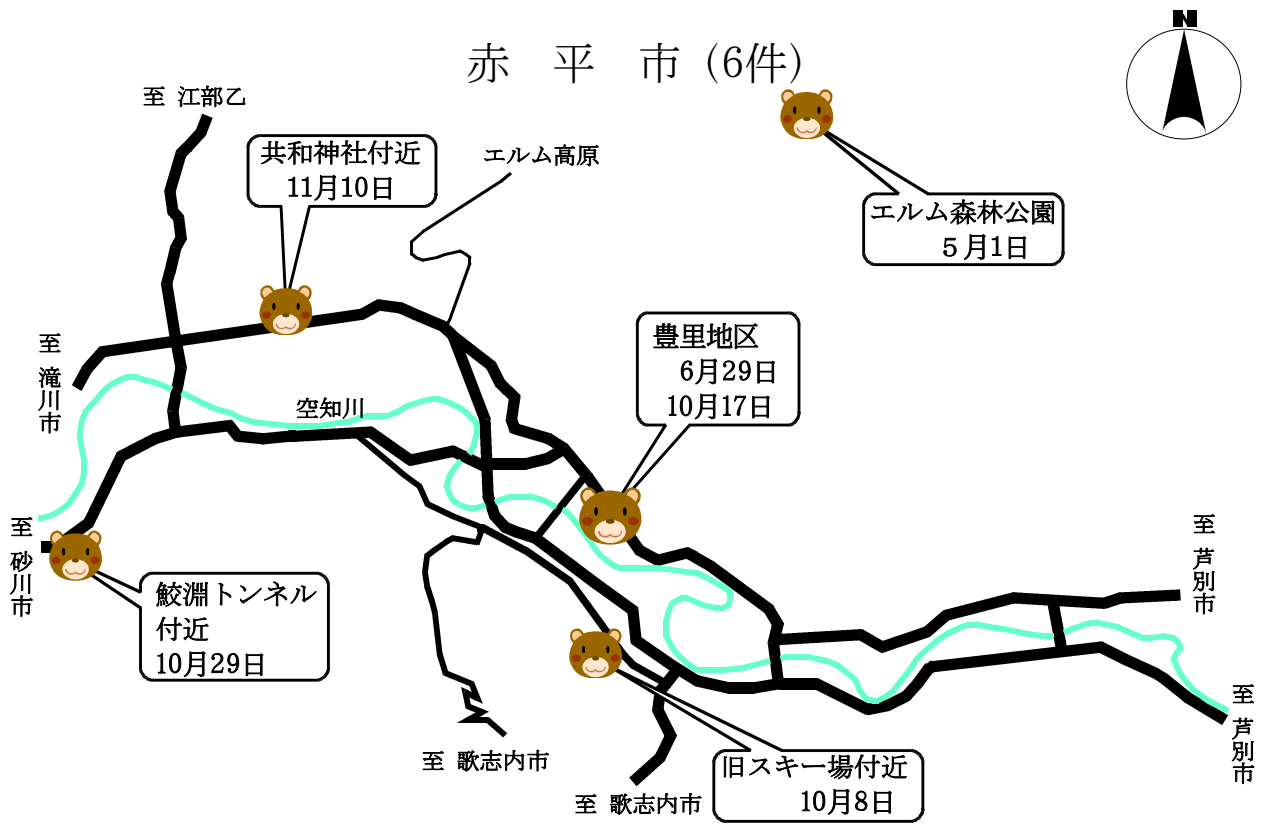

赤歌警察署管下「ひぐま」出没状況 令和元年

赤平市 (6件)

歌志内市 (18件)