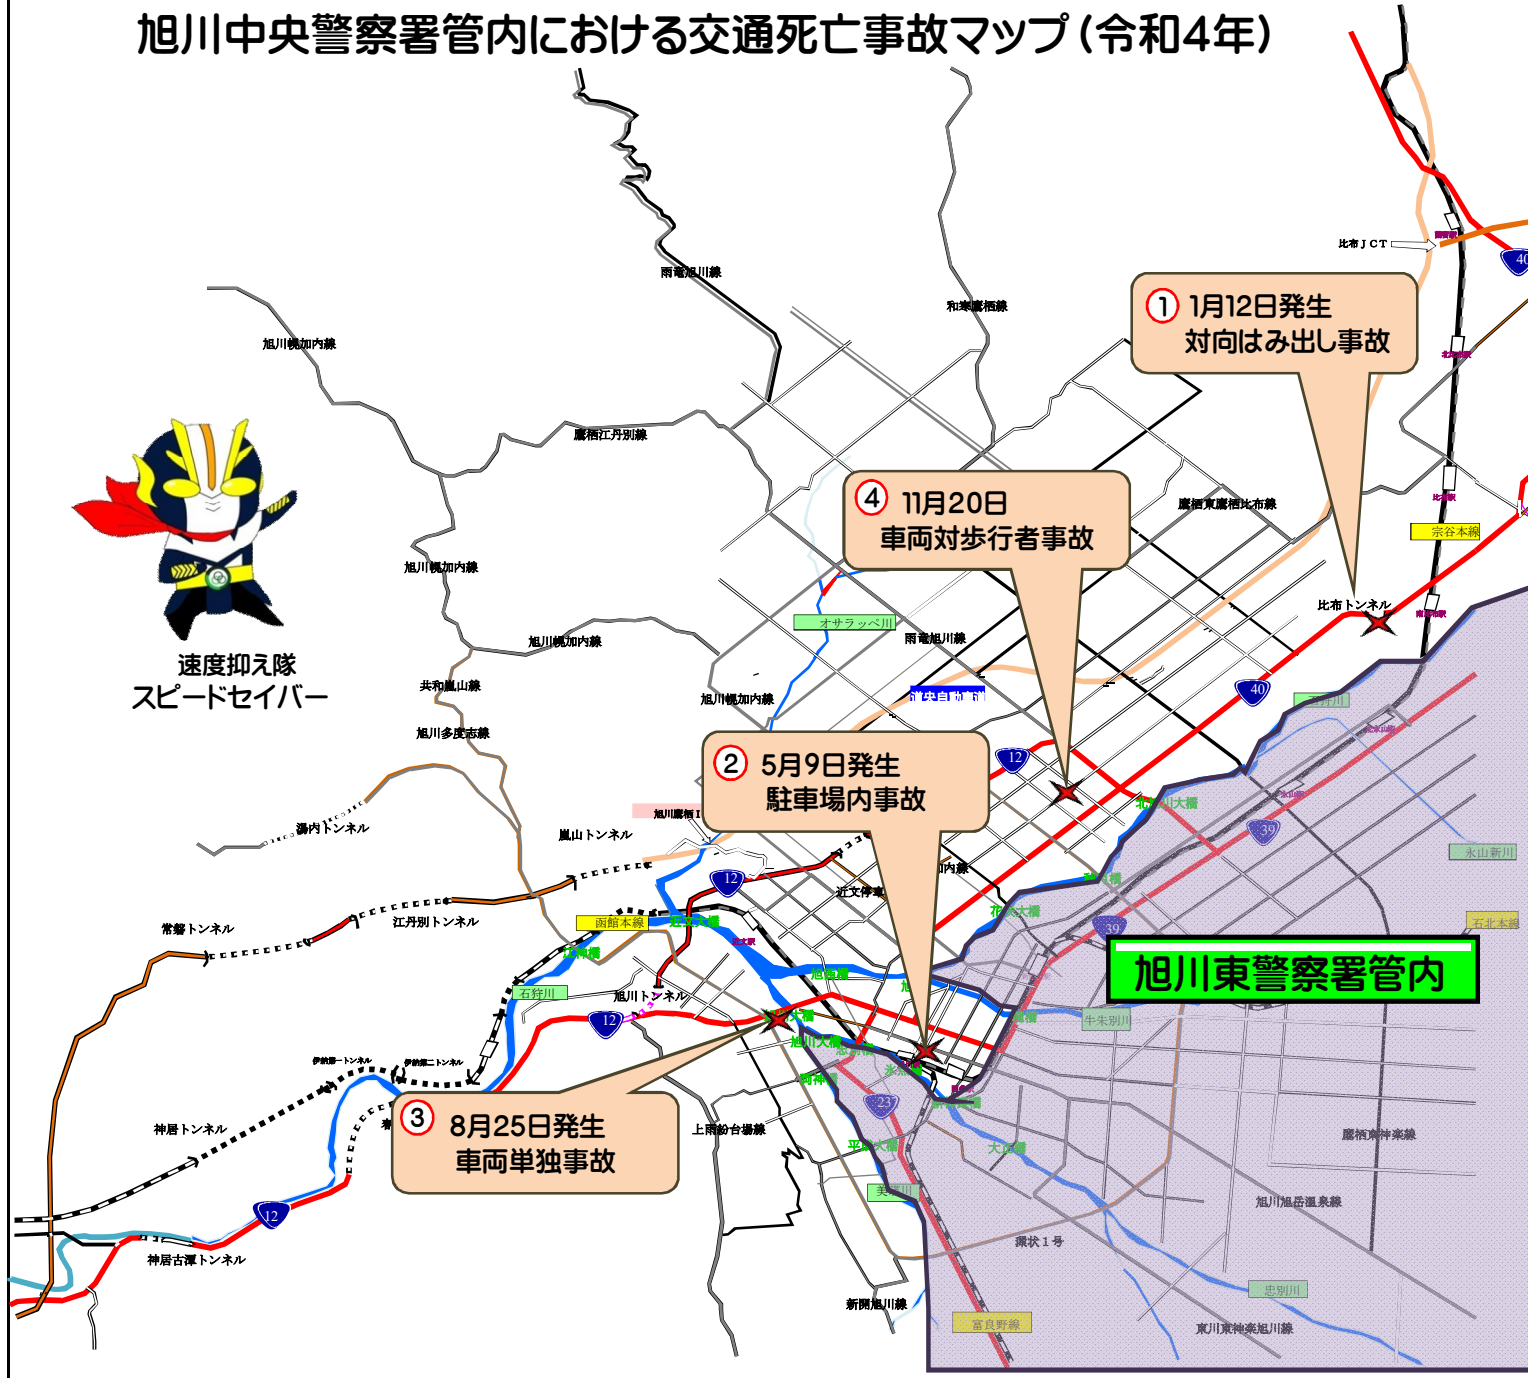

旭川中央警察署管内における交通死亡事故マップ(令和4年)

旭川中央警察署
交通安全キャラクター
きよつくちゅん

死亡事故発生場所

- ① 旭川市東山1431番地 (比布トンネル内)
- ② 旭川市宮下通10丁目 (コンビニ駐車場内)
- ③ 旭川市神居2条1丁目 (歩道上)
- ④ 旭川市末広1条9丁目 (国道40号)

～凡例～
 ~死亡事故発生場所

旭川東警察署管内