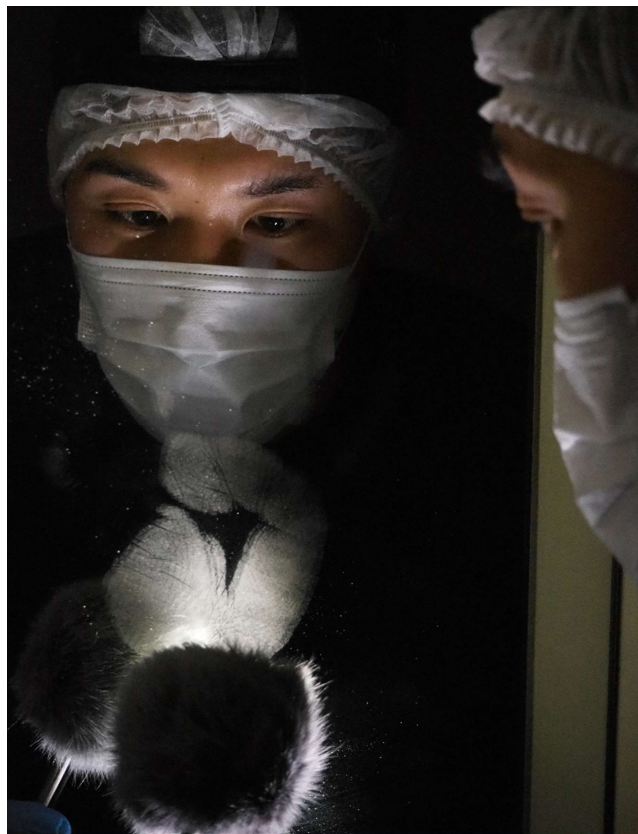

追究

撮影者所属 札幌方面美唄警察署

2024
December

12

1	日	月	火	水	木	金	土
2025	5	6	7	8	9	10	11
Jan.	12	13	14	15	16	17	18
	19	20	21	22	23	24	25
	26	27	28	29	30	31	

日 Sun	月 Mon	火 Tue	水 Wed	木 Thu	金 Fri	土 Sat
1	2	3	4	5	6	7
8	9	10	11	12	13	14
15	16	17	18	19	20	21
22	23	24	25	26	27	28
29	30	31				

北海道警察