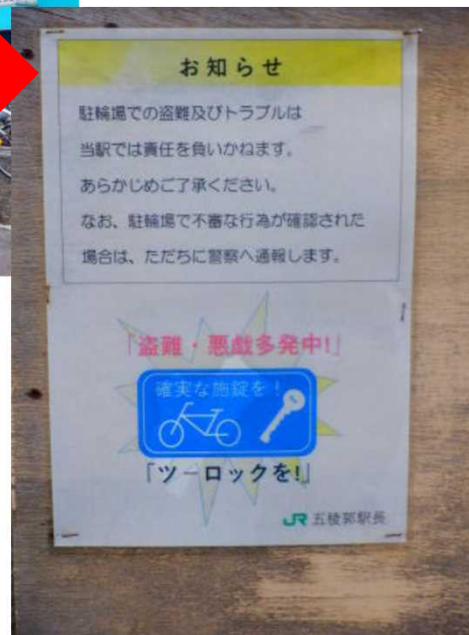

駅構内放送で 特殊詐欺被害防止を注意喚起

北海道旅客鉄道株式会社新札幌地区駅では、駅の構内放送を活用し、駅利用者に対する特殊詐欺被害防止の注意喚起を行っています。

駅構内放送録音の様子

駅構内放送設定画面

自転車盗難防止を広報

北海道旅客鉄道株式会社函館支社では、五稜郭駅駐輪場の掲示板に自転車盗難防止について掲示しているほか、登下校時間帯には、駅構内のデジタルサイネージでも利用者に注意を呼び掛けています。

駐輪場の掲示

駅構内のデジタルサイネージ

駅構内放送で 特殊詐欺被害防止を注意喚起

北海道旅客鉄道株式会社北広島駅では、構内放送を活用し、駅利用者に対する特殊詐欺被害防止の注意喚起を行っています。

駅構内放送の例

厚別警察署からのお知らせです。
現在厚別警察署管内では、警察や金融機関の職員などになりすまし、キャッシュカードをだまし取る特殊詐欺の被害が増えています。
他人にキャッシュカードを渡したり、暗証番号を教えないようにしましょう。