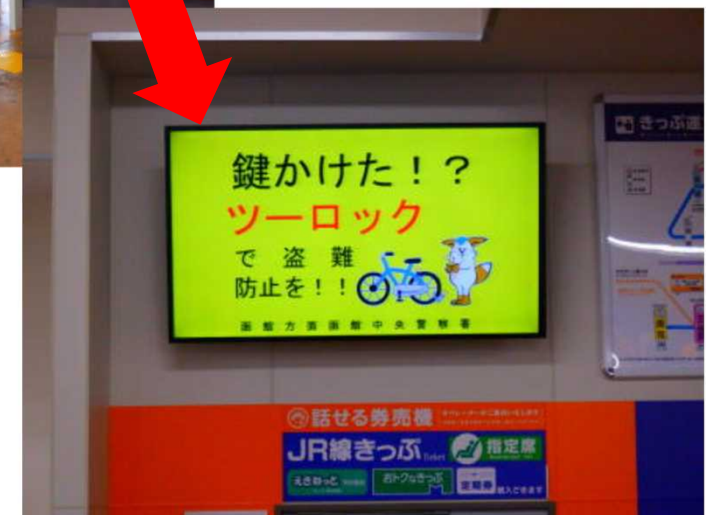

駅構内放送で 特殊詐欺被害防止を注意喚起

北海道旅客鉄道株式会社新札幌地区駅では、駅の構内放送を活用し、駅利用者に対する特殊詐欺被害防止の注意喚起を行っています。

駅構内放送録音の様子

駅構内放送設定画面

自転車盗難防止を広報

北海道旅客鉄道株式会社函館支社では、五稜郭駅駐輪場の掲示板に自転車盗難防止について掲示しているほか、登下校時間帯には、駅構内のデジタルサイネージでも利用者に注意を呼び掛けています。

駐輪場の掲示

駅構内のデジタルサイネージ

駅構内放送で 特殊詐欺被害防止を注意喚起

北海道旅客鉄道株式会社北広島駅では、構内放送を活用し、駅利用者に対する特殊詐欺被害防止の注意喚起を行っています。

駅構内放送の例

厚別警察署からのお知らせです。
現在厚別警察署管内では、警察や金融機関の職員などになりすまし、キャッシュカードをだまし取る特殊詐欺の被害が増えています。
他人にキャッシュカードを渡したり、暗証番号を教えないようにしましょう。