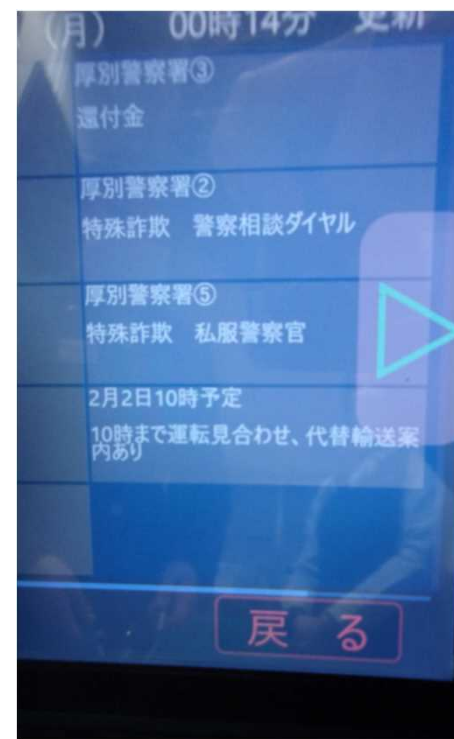

駅構内放送で 特殊詐欺被害防止を注意喚起

北海道旅客鉄道株式会社新札幌地区駅では、駅の構内放送を活用し、駅利用者に対する特殊詐欺被害防止の注意喚起を行っています。

駅構内放送録音の様子

駅構内放送設定画面

自転車盗難防止を広報

北海道旅客鉄道株式会社函館支社では、五稜郭駅駐輪場の掲示板に自転車盗難防止について掲示しているほか、登下校時間帯には、駅構内のデジタルサイネージでも利用者に注意を呼び掛けています。

駐輪場の掲示

駅構内のデジタルサイネージ

駅構内放送で 特殊詐欺被害防止を注意喚起

北海道旅客鉄道株式会社北広島駅では、構内放送を活用し、駅利用者に対する特殊詐欺被害防止の注意喚起を行っています。

駅構内放送の例

厚別警察署からのお知らせです。
現在厚別警察署管内では、警察や金融機関の職員などになりすまし、キャッシュカードをだまし取る特殊詐欺の被害が増えています。
他人にキャッシュカードを渡したり、暗証番号を教えないようにしましょう。