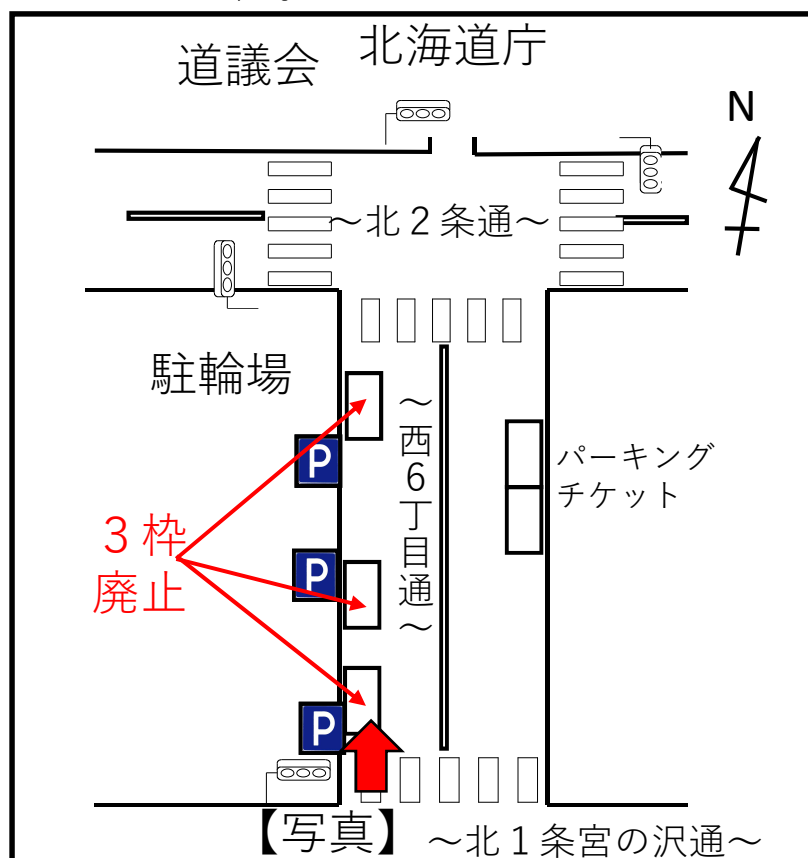

高齢運転者等専用駐車区間の廃止 について【北1条西6丁目】

北海道庁南側に設置しております

○ 札幌市中央区北1条西6丁目

○ 高齢運転者等専用駐車区間 駐車枠3枠
については、周辺駐車場の整備など交通実態等の変化
により、令和2年11月30日をもって廃止しました。

今後は、周辺の駐車場等をご利用願います。

北海道警察では、道路交通環境や交通実態に即した
交通規制の見直しを進めておりますので、ご理解のほ
どをよろしくお願いいたします。

【写真】

北海道警察本部交通部交通規制課
札幌方面中央警察署