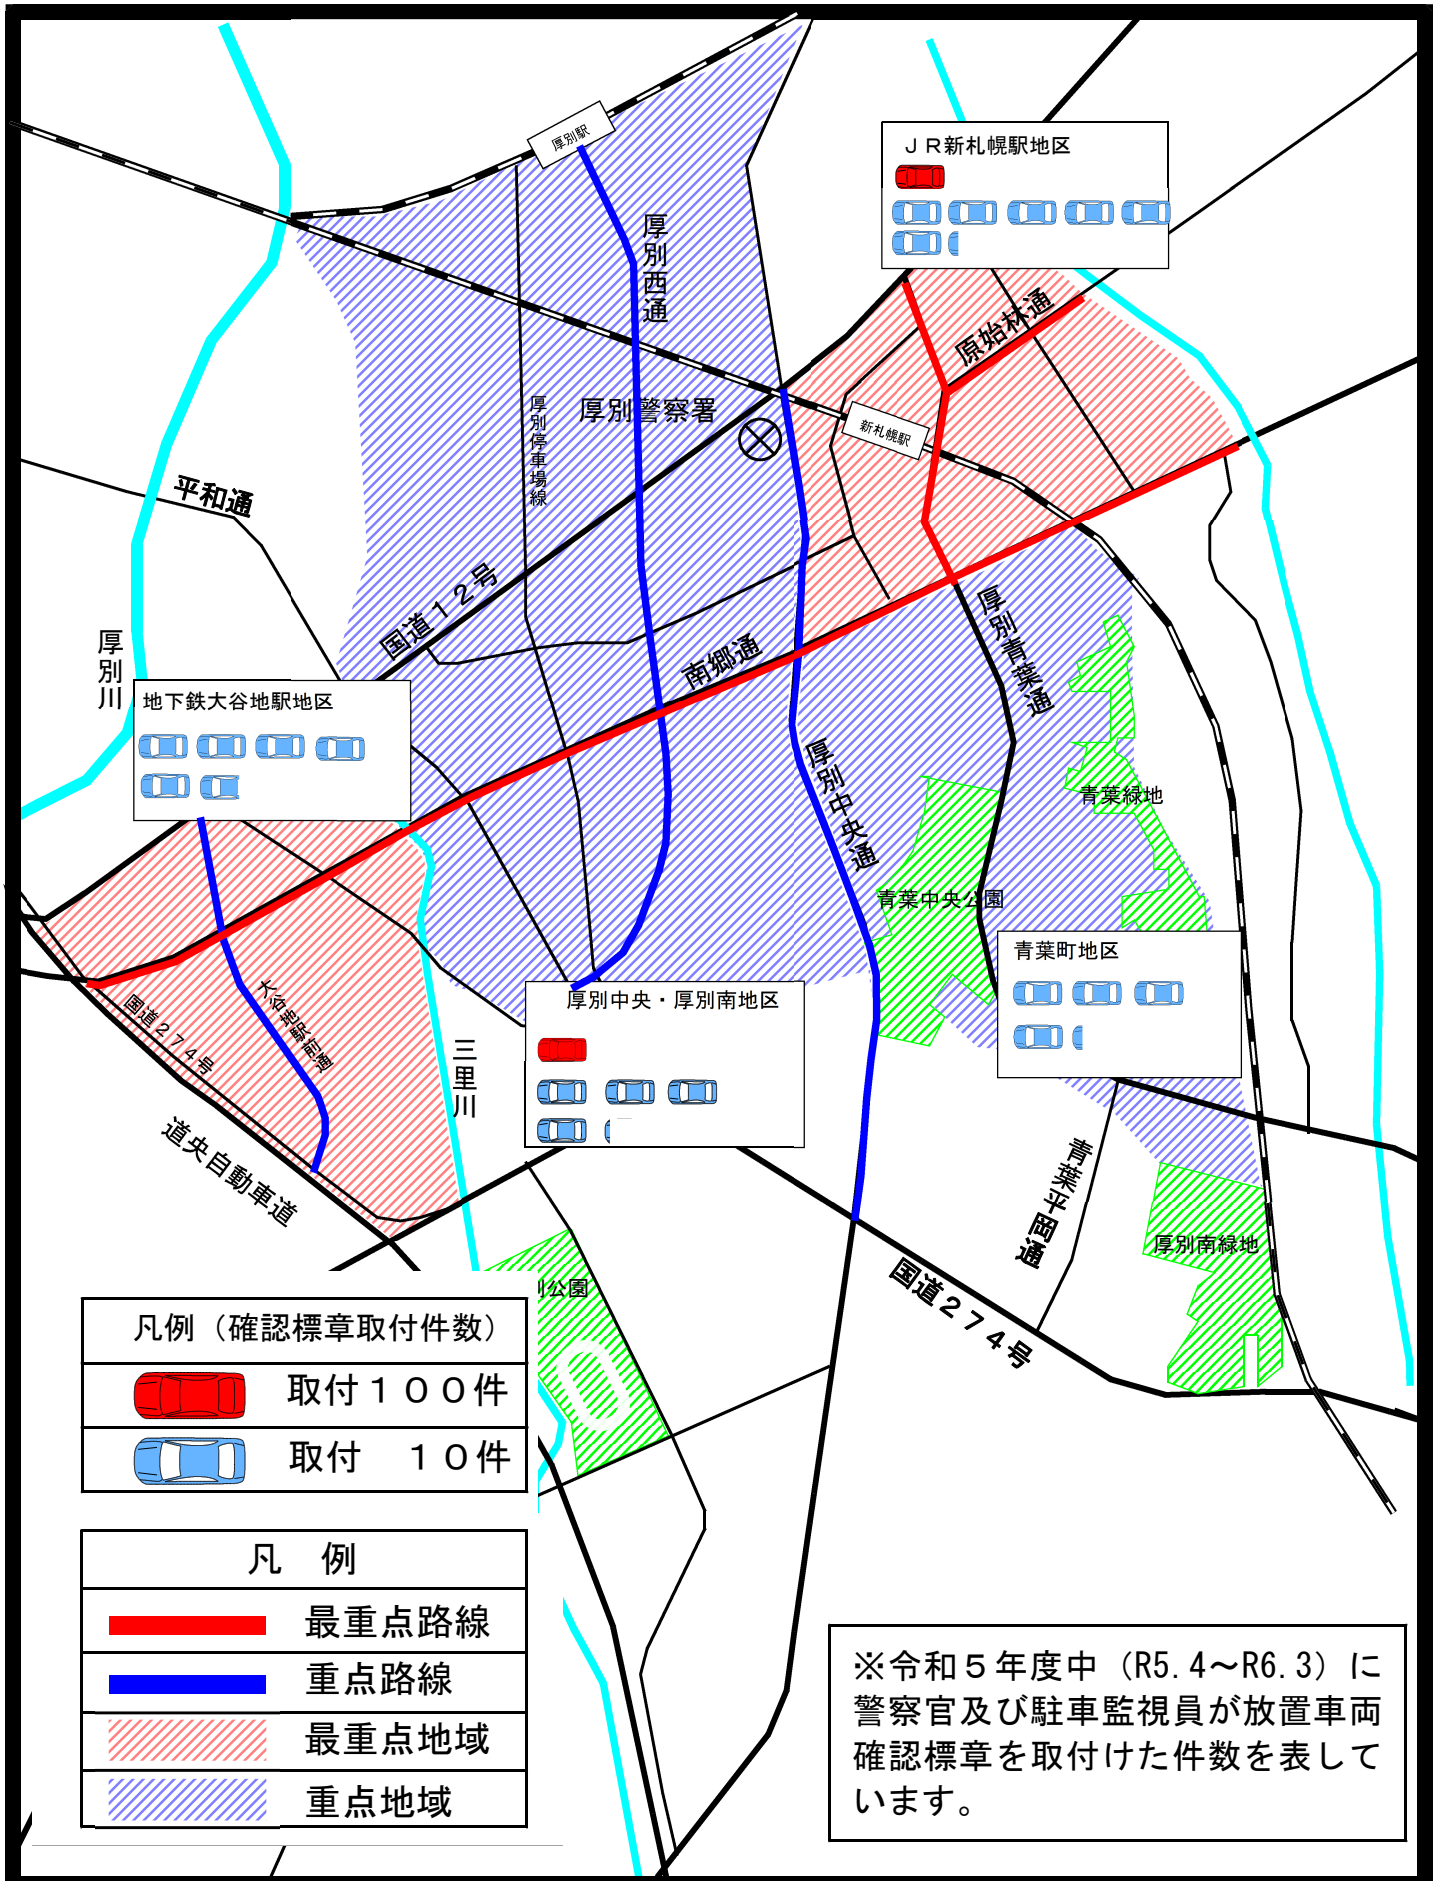

# 令和5年度 駐車監視員活動エリア（確認標章取付状況）

※令和5年度中（R5.4～R6.3）に警察官及び駐車監視員が放置車両確認標章を取付けた件数を表しています。