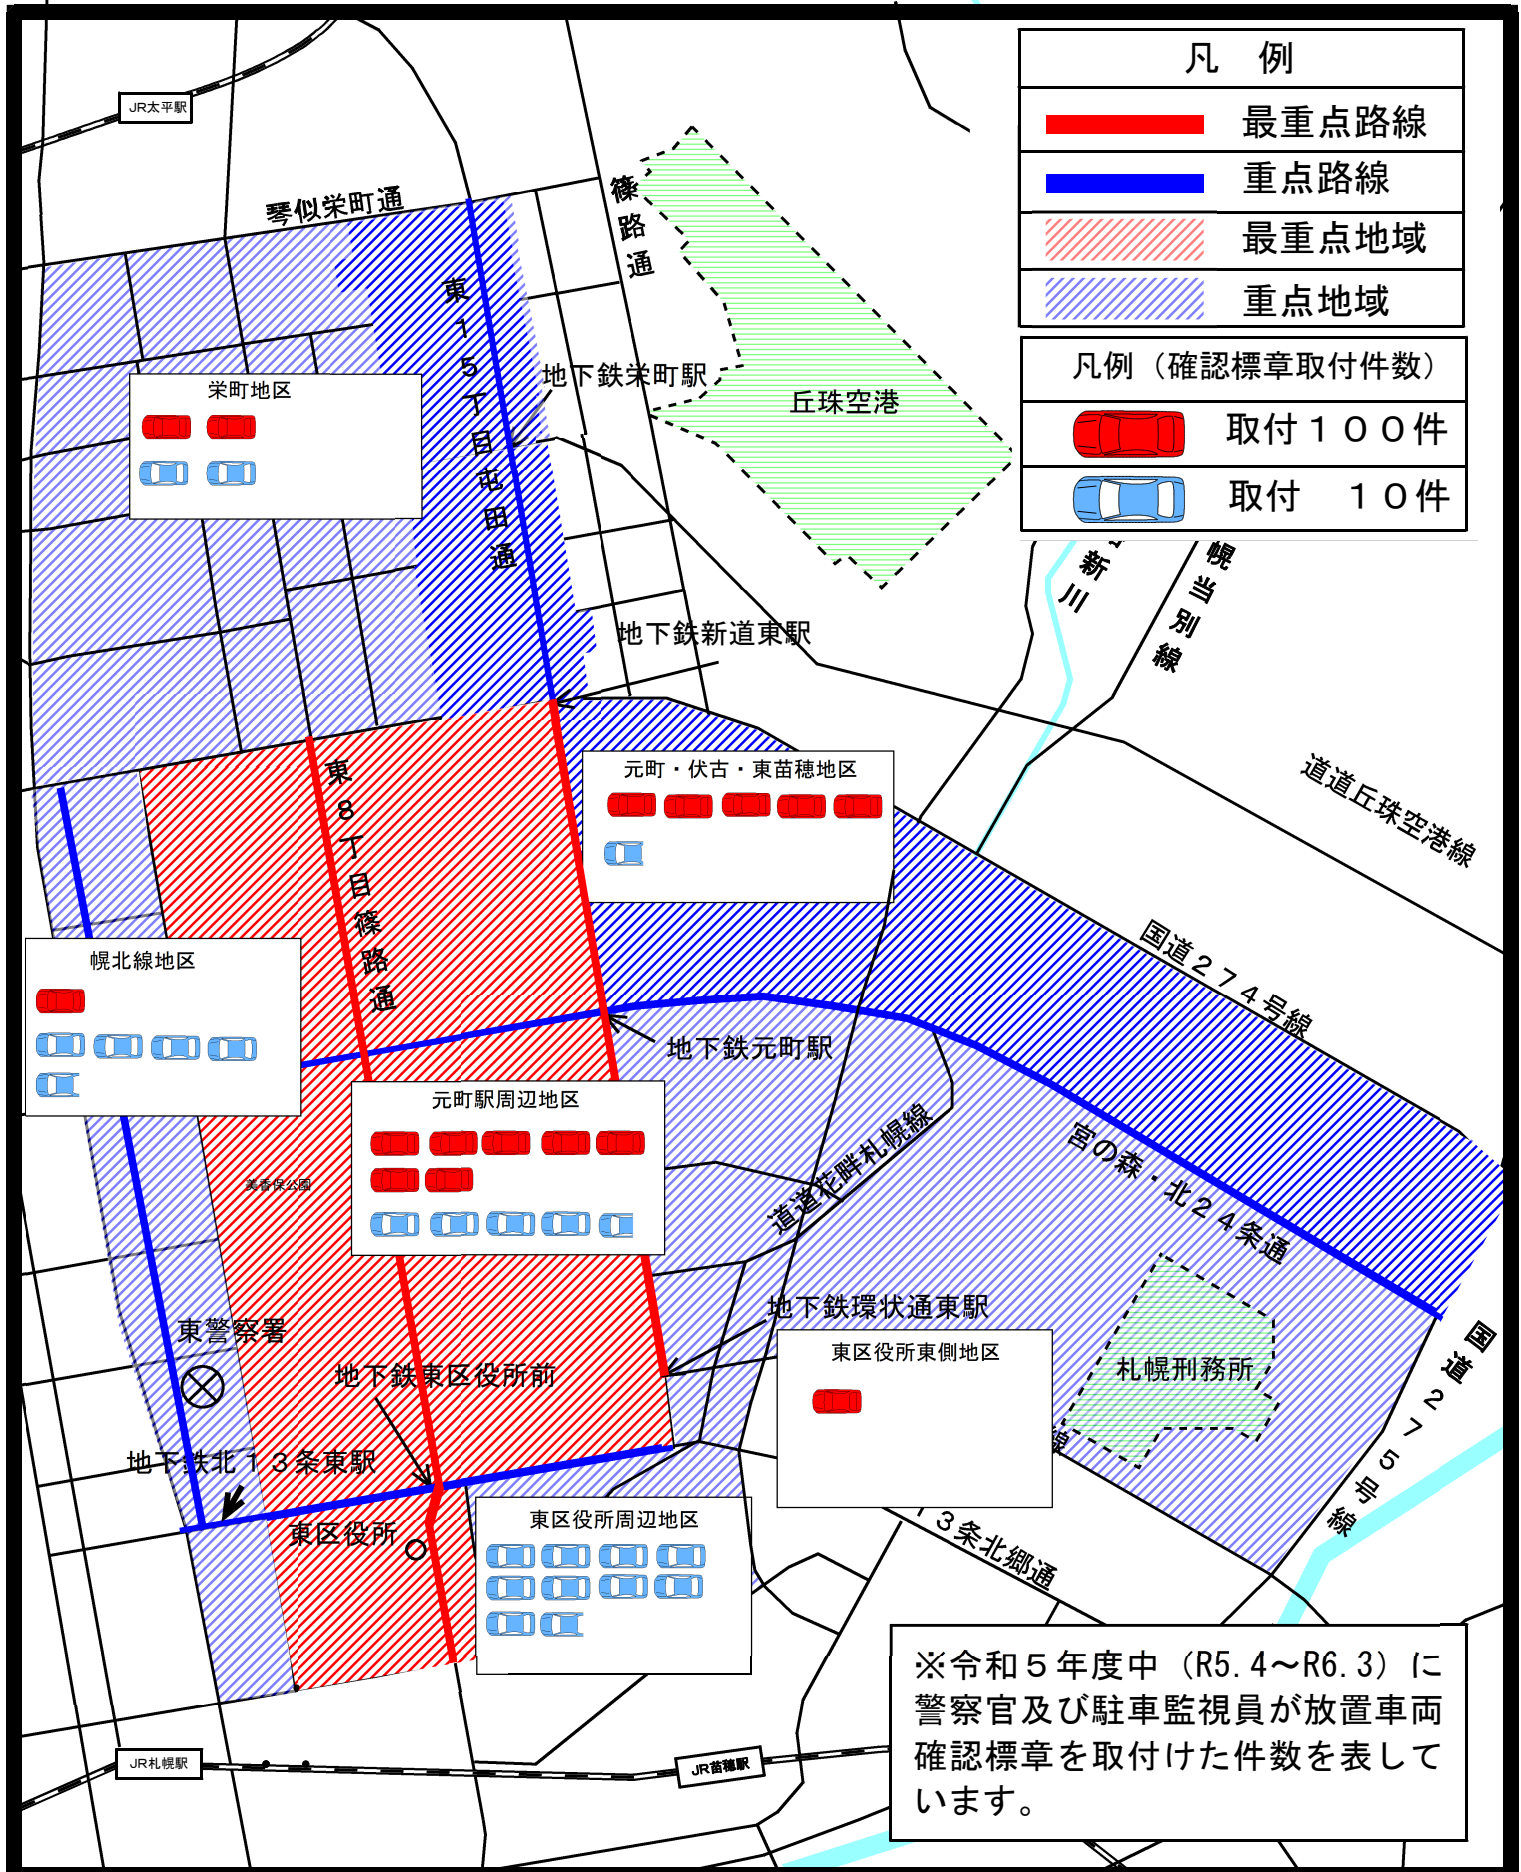

# 令和5年度 駐車監視員活動エリア（確認標章取付状況）

※令和5年度中（R5.4～R6.3）に警察官及び駐車監視員が放置車両確認標章を取付けた件数を表しています。