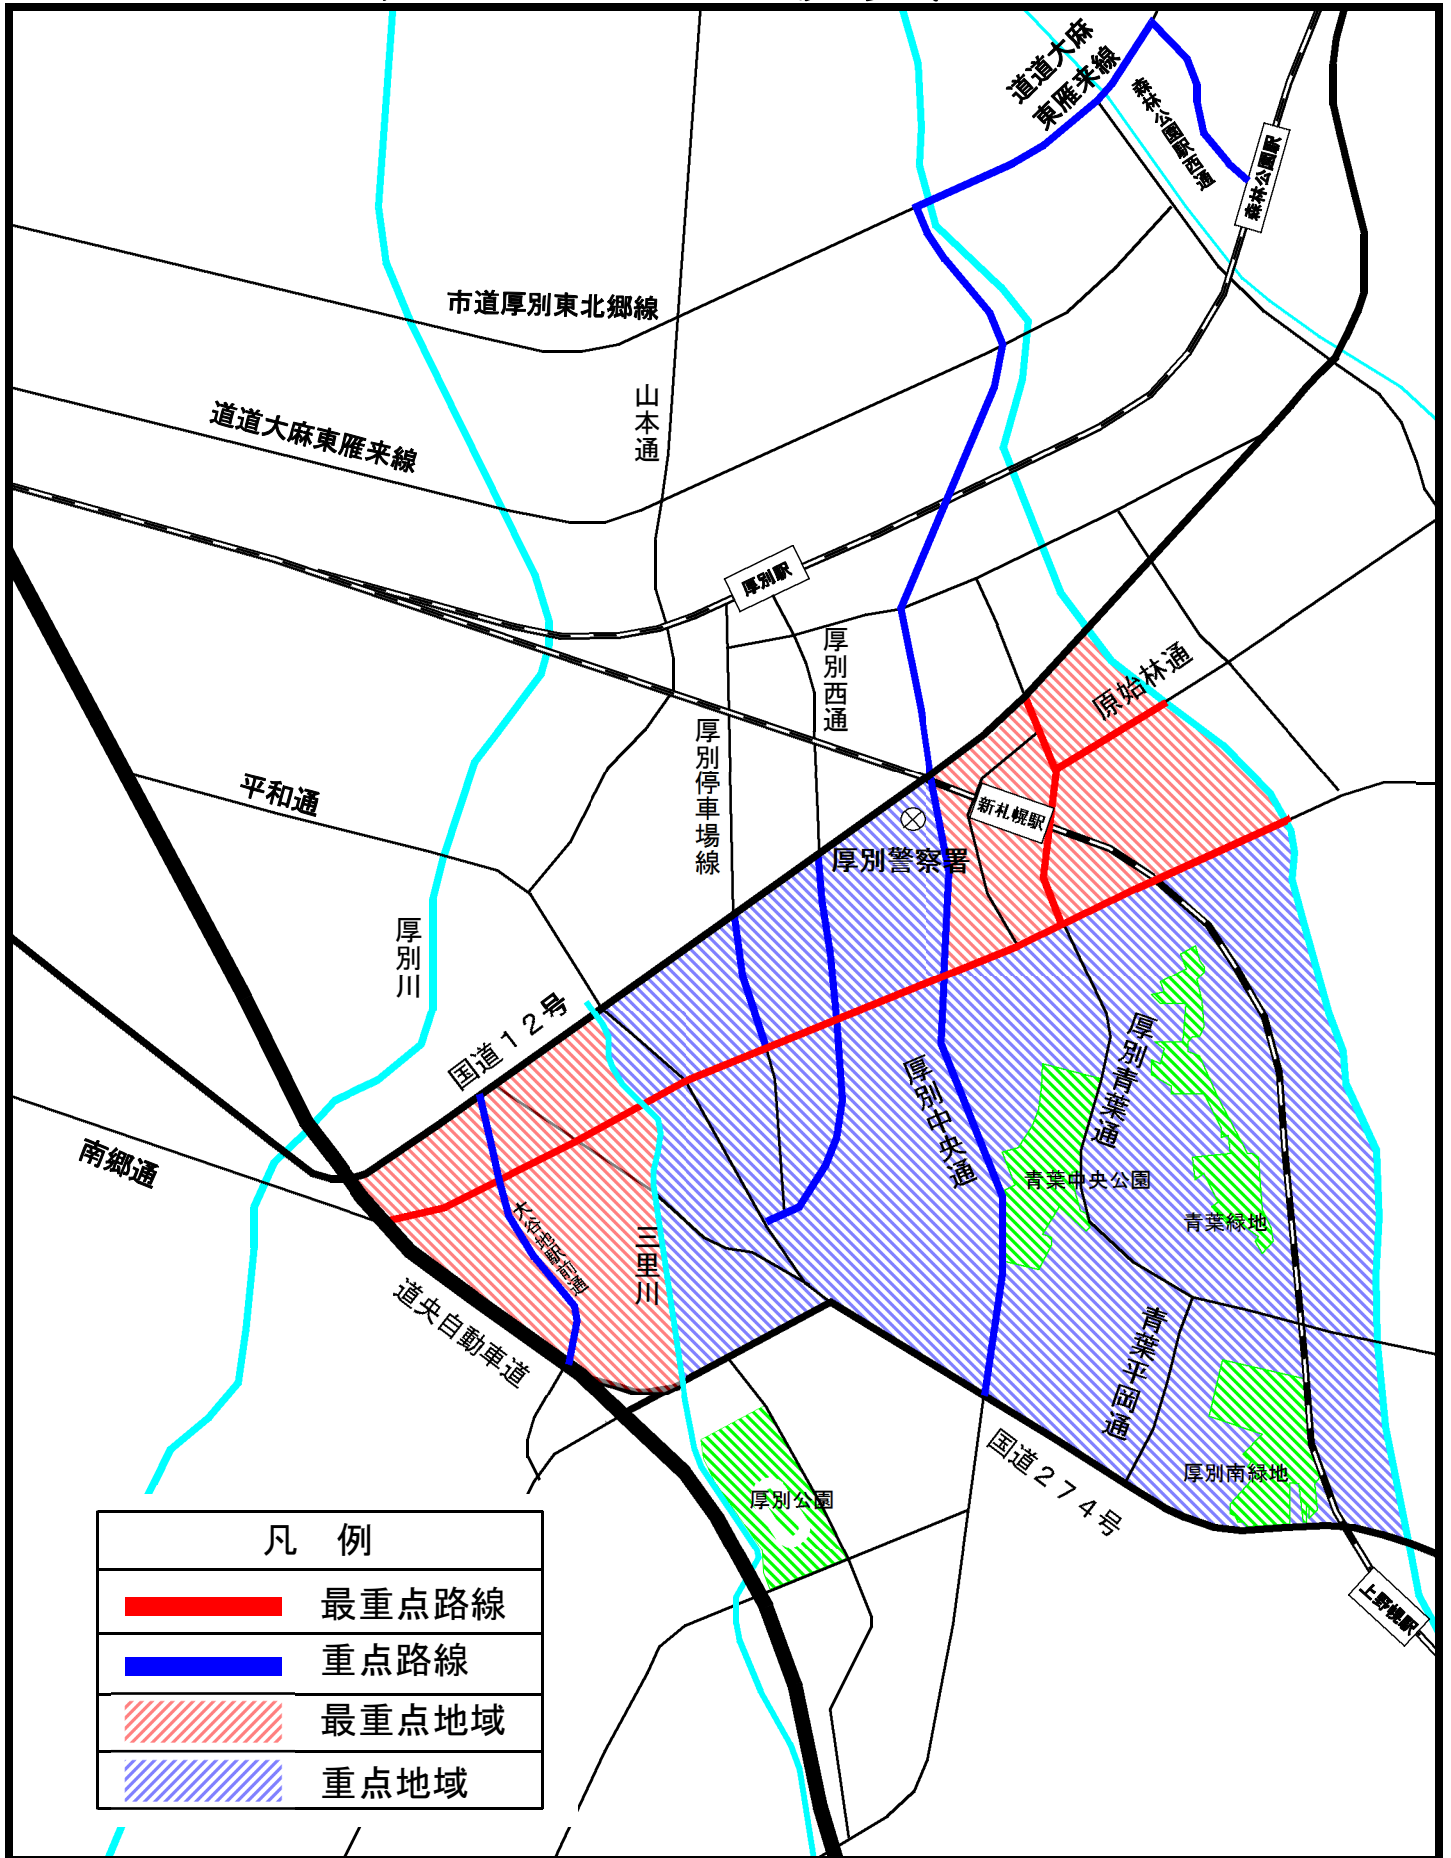

令和4年度 駐車監視員活動エリア

厚別警察署