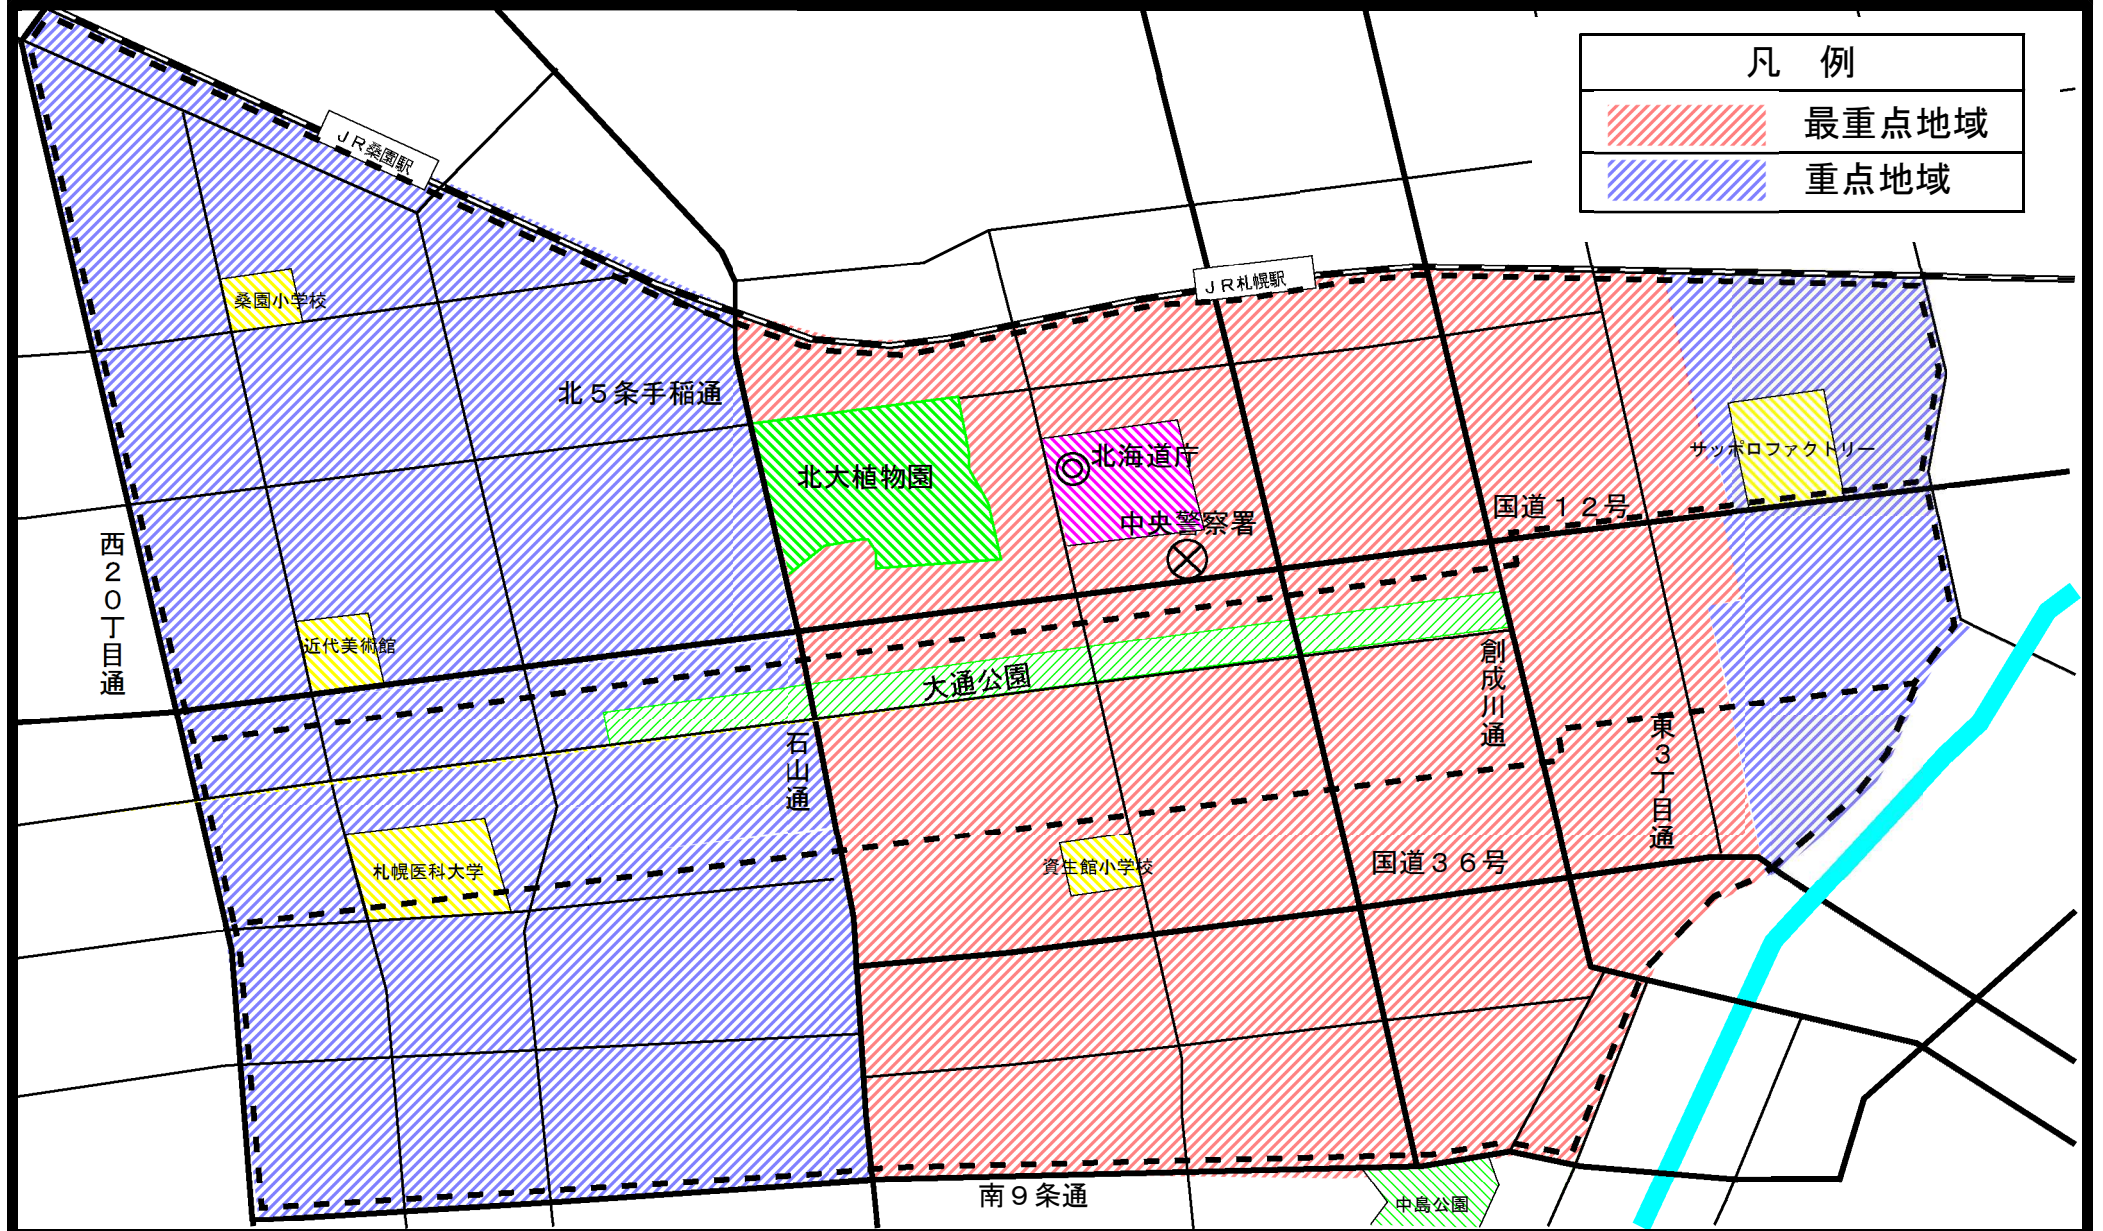

# 令和4年度 駐車監視員活動エリア

中央警察署