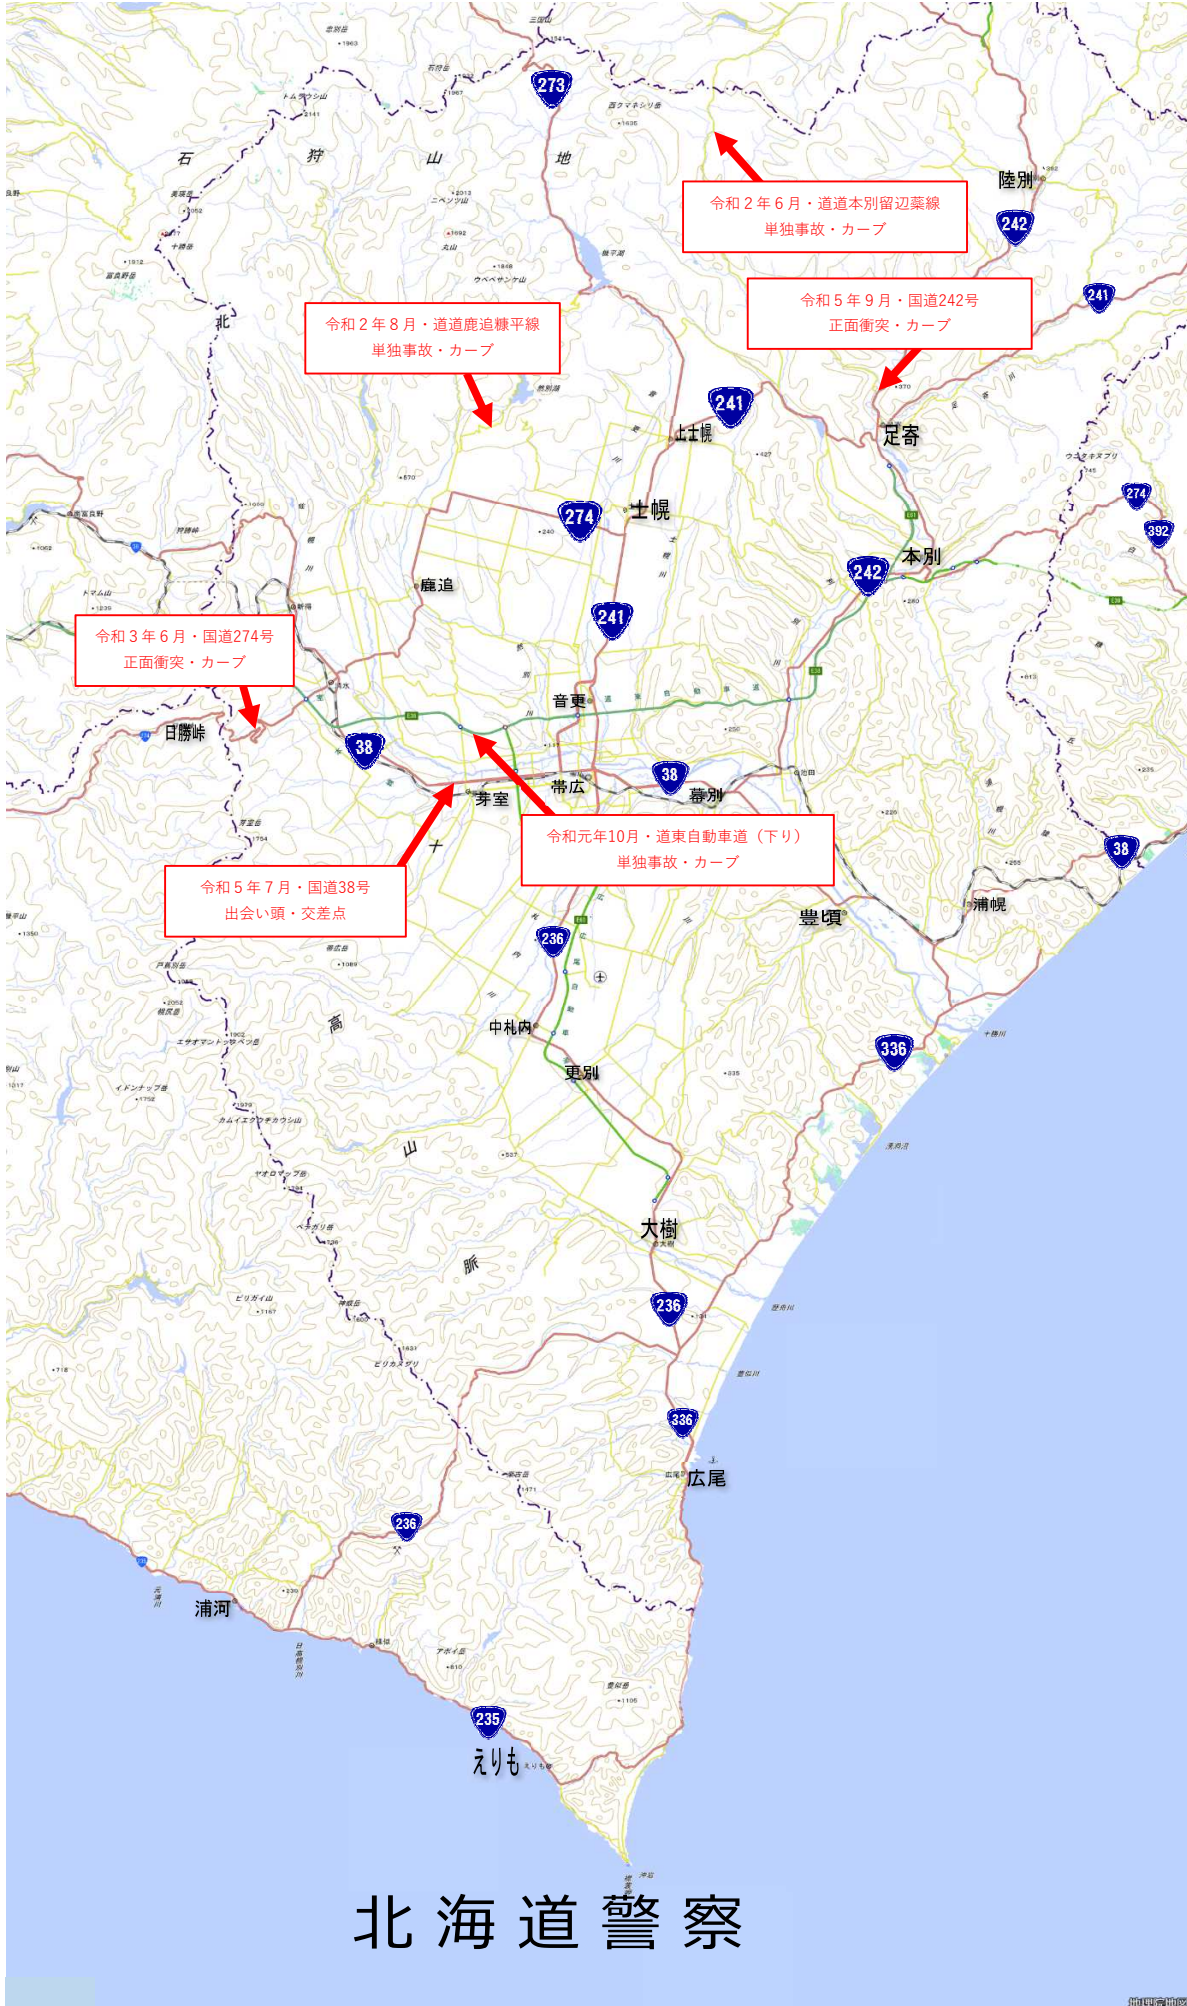

自動二輪車（原付除く。）の交通死亡事故発生マップ【過去5年（R元年～R5年）】
十勝エリア

※ このマップは、地理院地図に交通事故発生状況地点等を追記して作成したもの