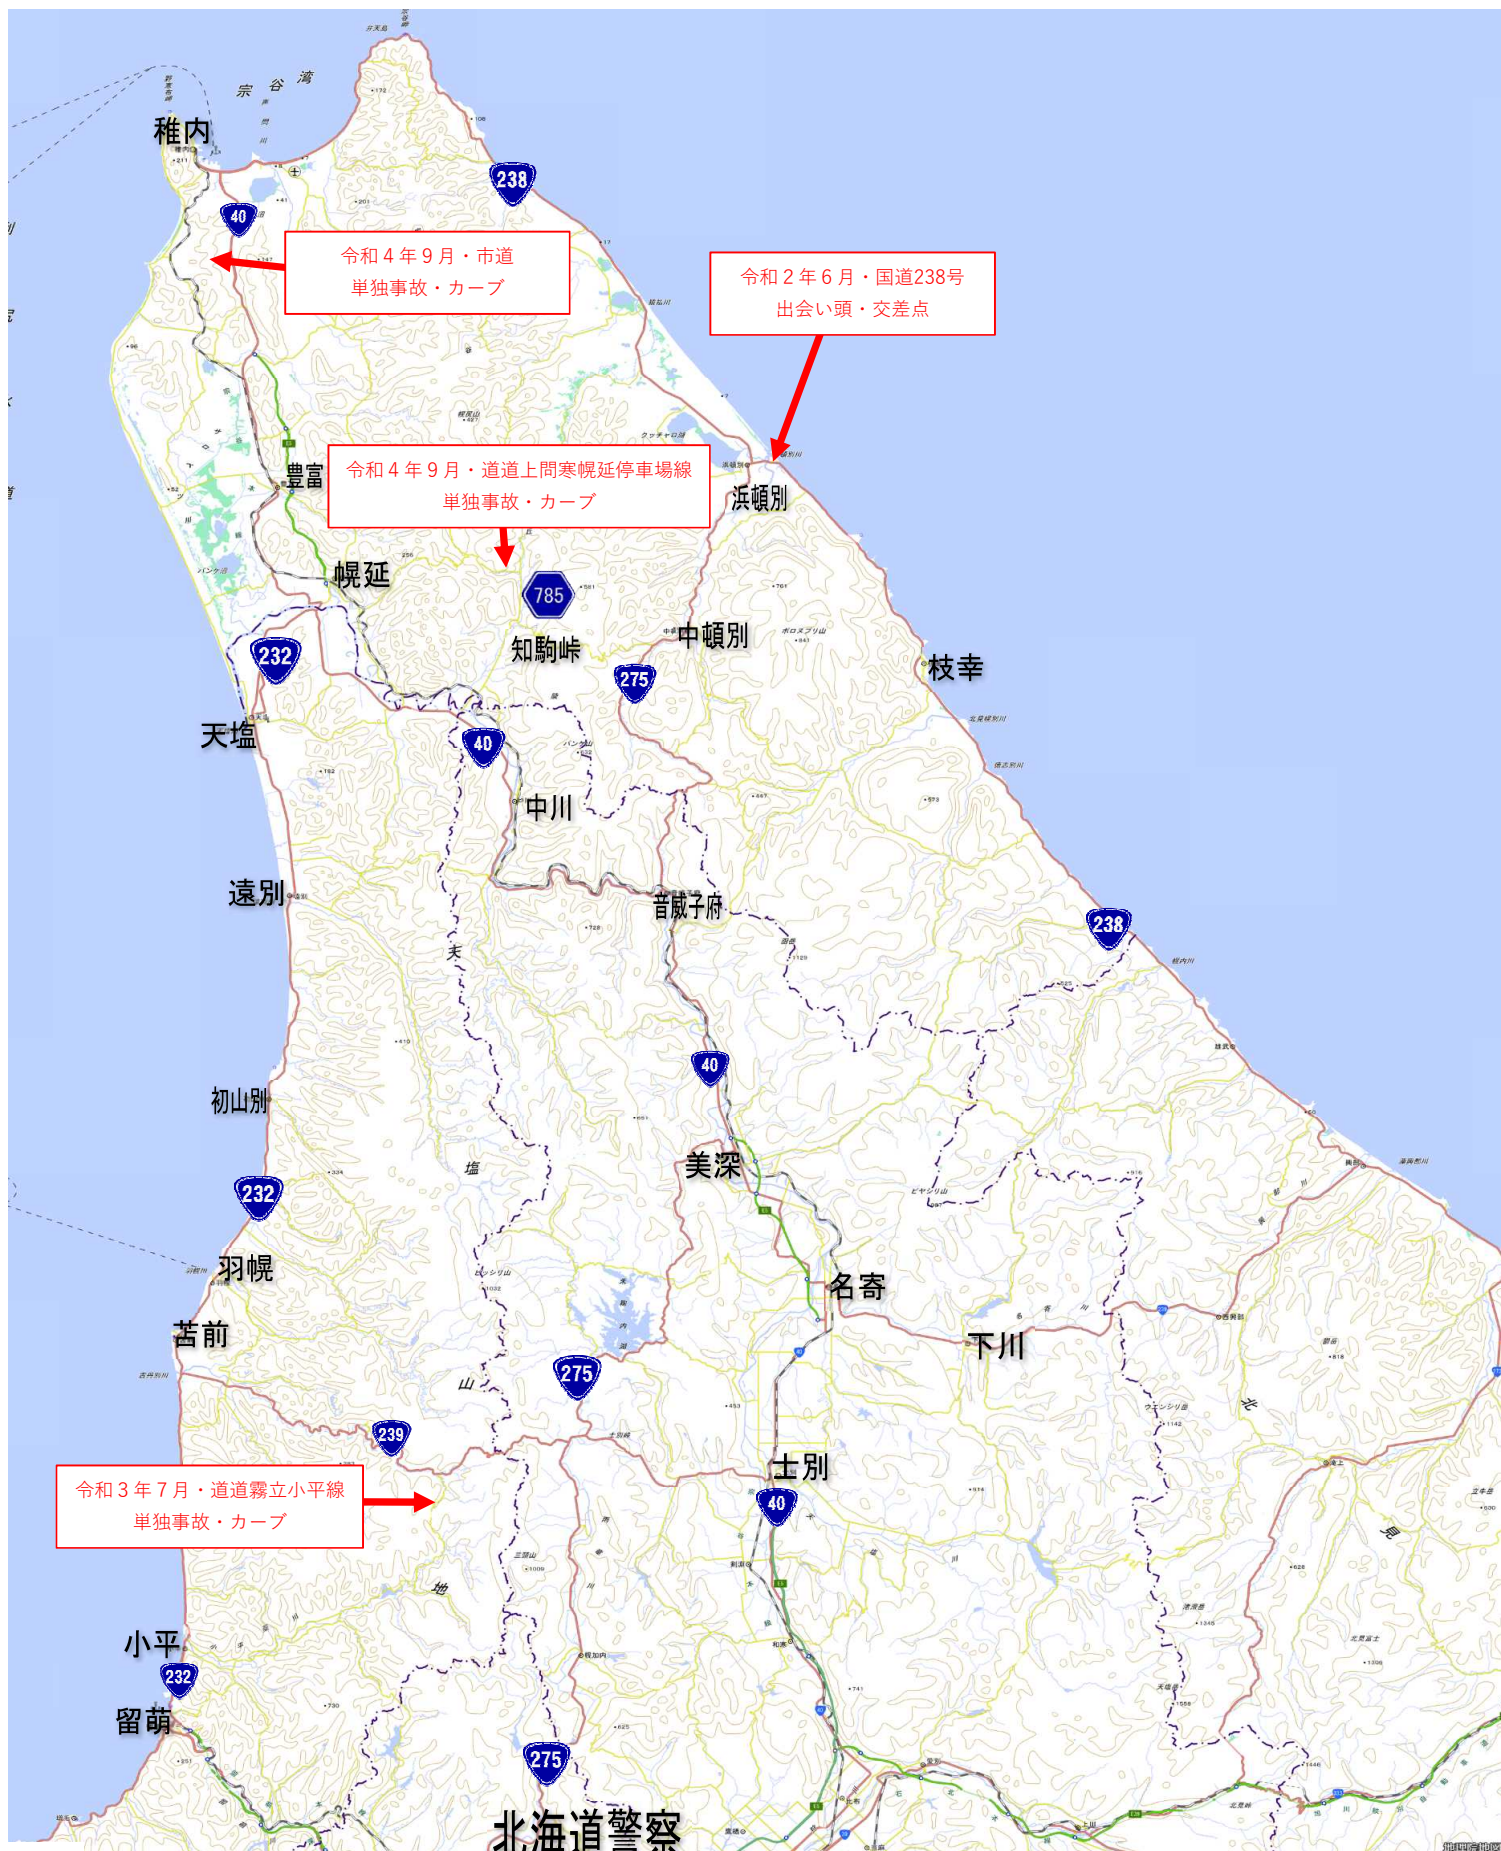

自動二輪車（原付除く。）の交通死亡事故発生マップ【過去5年（R元年～R5年）】

道北エリア

※ このマップは、地理院地図に交通事故発生状況地点等を追記して作成したもの