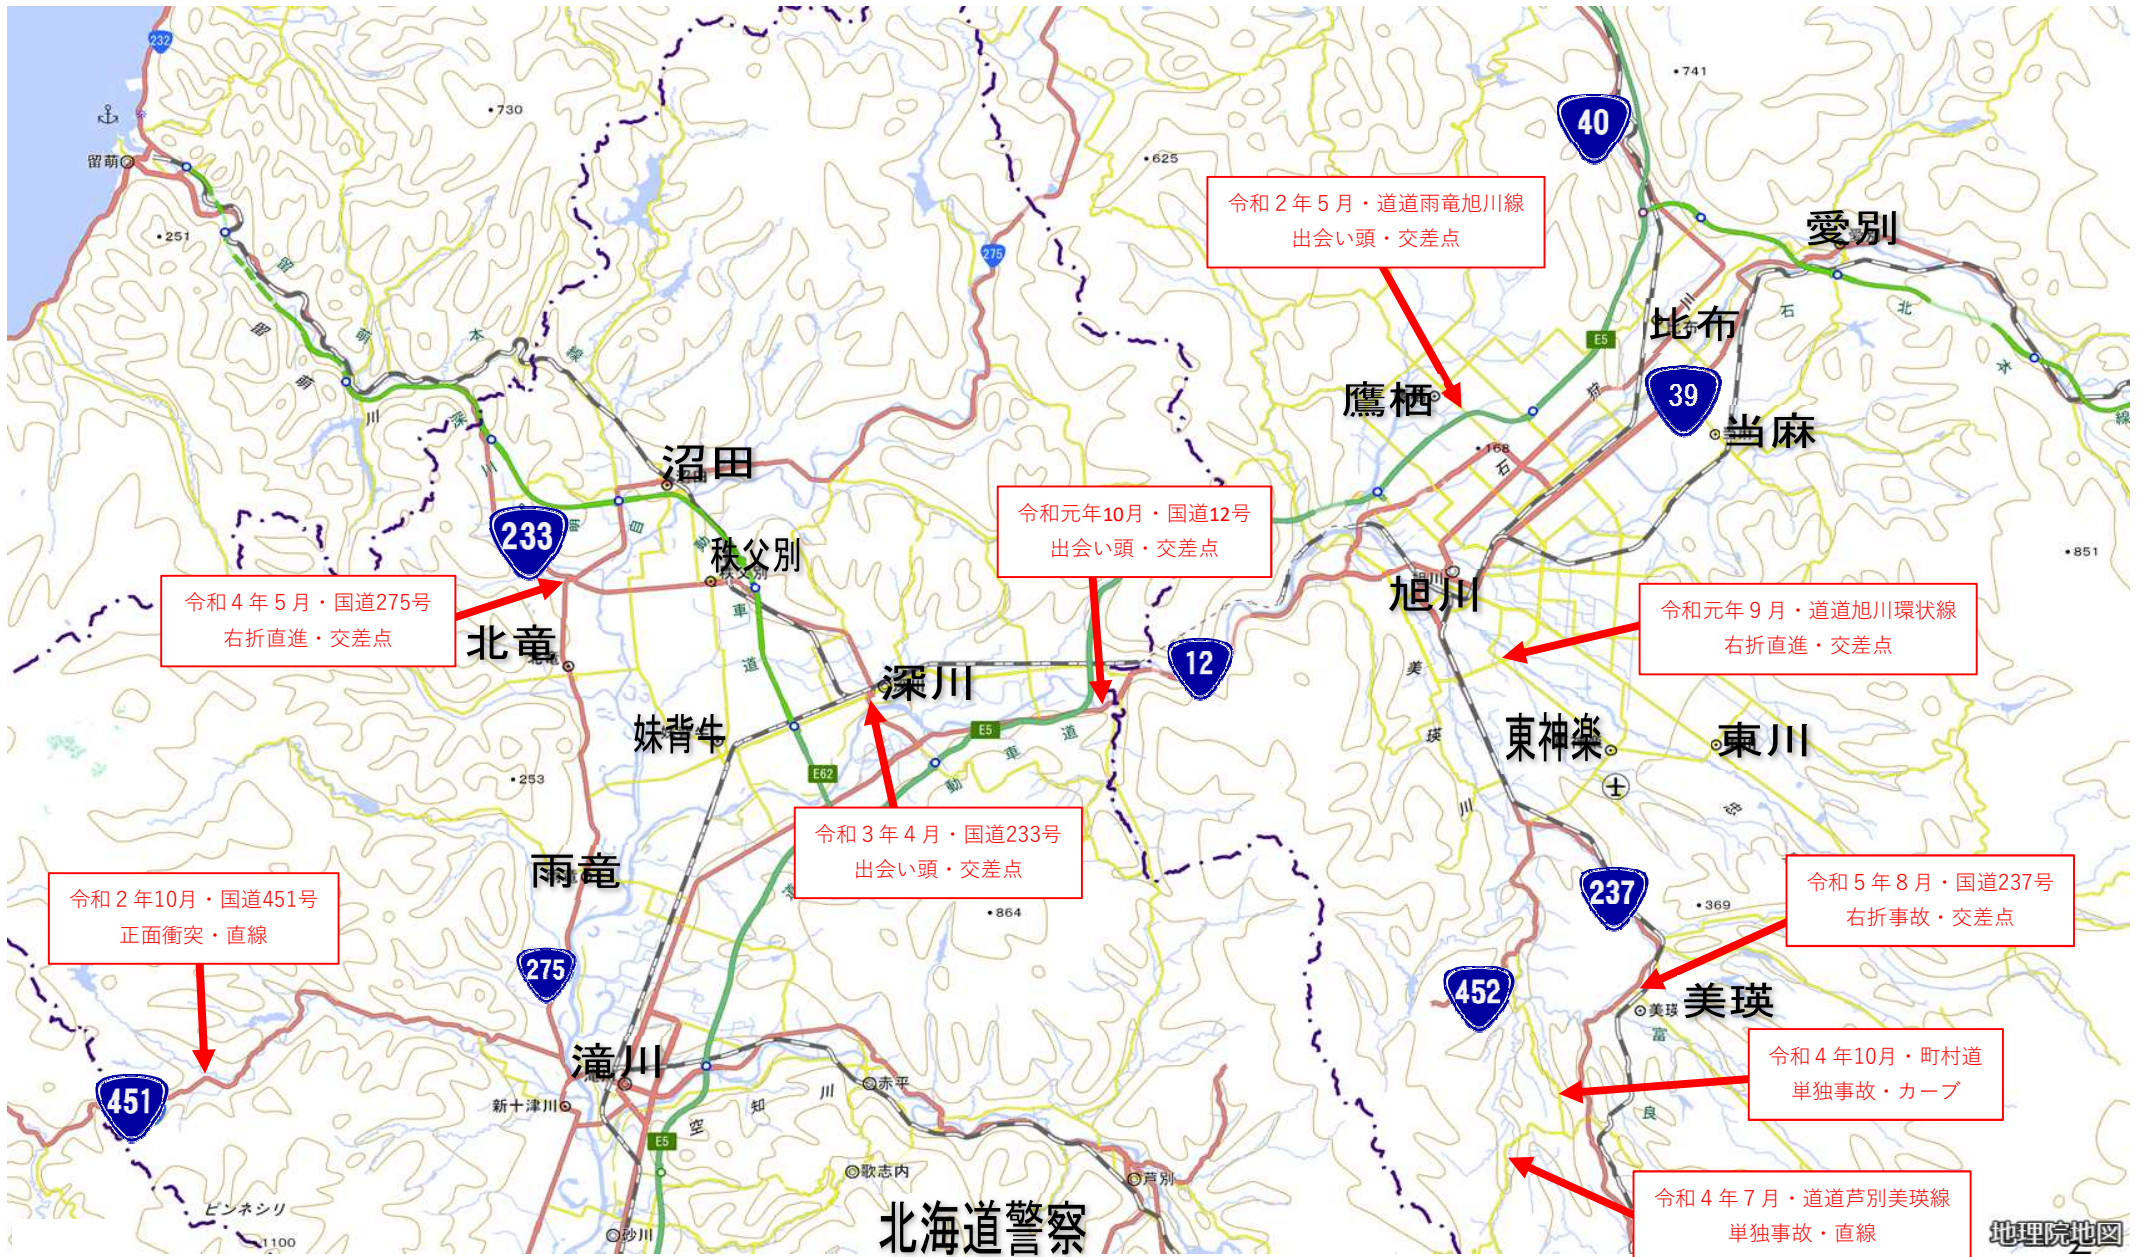

自動二輪車（原付除く。）の交通死亡事故発生マップ【過去5年（R元年～R5年）】

北空知・旭川エリア

※ このマップは、地理院地図に交通事故発生状況地点等を追記して作成したものです